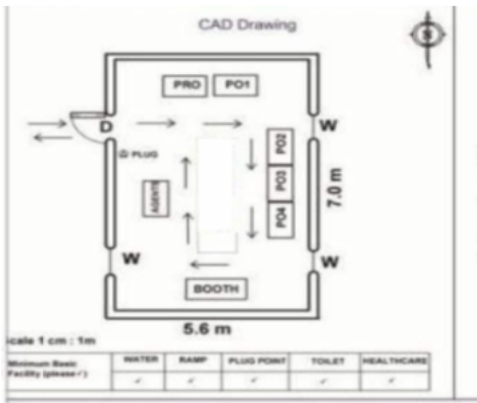

Google Map View

Polling Station Building Front View

Polling Station Front View

Cad View

Key MAP View

சட்டமன்றத் தொகுதியின் எண் மற்றும் பெயர் : 58-பென்னாகரம்
பிரிவு எண் மற்றும் பெயர் 1-சின்னம்பள்ளி (வ.கி) மற்றும் (ஊ), வார்டு 2 ராசிராவுத்தனஹள்ளி