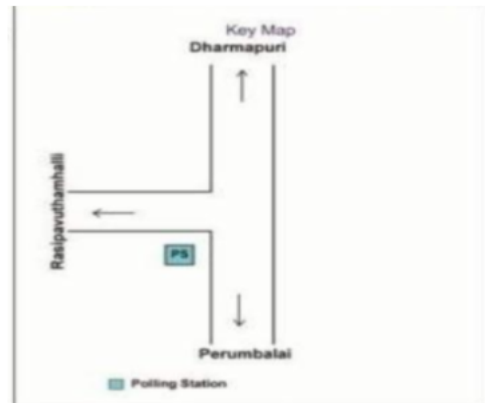

Google Map View

Polling Station Building Front View

Polling Station Front View

Cad View

Key MAP View

1 பெயர் : மாதேஷ் - தந்தையின் பெயர்: மாணிக்கம் - வீட்டு எண் : 1 வயது : 55 பாலினம் : ஆண் Photo is available	MXT4375077	2 பெயர் : சங்கர் - தந்தையின் பெயர்: முனுசாமி - வீட்டு எண் : 1 வயது : 51 பாலினம் : ஆண் Photo is available	IEB0375279	3 பெயர் : ஜோதி - கணவர் பெயர்: மாதேஷ் - வீட்டு எண் : 1 வயது : 47 பாலினம் : பெண் Photo is available	MXT4375085
4 பெயர் : சங்கீதா - கணவர் பெயர்: மணிகண்டன் - வீட்டு எண் : 1 வயது : 42 பாலினம் : பெண் Photo is available	IEB0375139	5 பெயர் : சுகுணா - கணவர் பெயர்: மாதூராஜி - வீட்டு எண் : 1 வயது : 40 பாலினம் : பெண் Photo is available	IEB0375402	6 பெயர் : தீபா - கணவர் பெயர்: ராஜேந்திரன் - வீட்டு எண் : 1 வயது : 39 பாலினம் : பெண் Photo is available	IEB0375154
7 பெயர் : சுப்பிரமணி - தந்தையின் பெயர்: ராஜேந்திரன் - வீட்டு எண் : 1 வயது : 39 பாலினம் : ஆண் Photo is available	IEB0375816	8 பெயர் : சுரேஷ் - தந்தையின் பெயர்: லட்சுமணன் - வீட்டு எண் : 1 வயது : 39 பாலினம் : ஆண் Photo is available	IEB0122788	9 பெயர் : சத்திவேல் - தந்தையின் பெயர்: சின்னராஜ் - வீட்டு எண் : 1 வயது : 39 பாலினம் : ஆண் Photo is available	IEB0851659
10 பெயர் : கோவிந்தராஜ் - தந்தையின் பெயர்: தங்கராஜ் - வீட்டு எண் : 1 வயது : 39 பாலினம் : ஆண் Photo is available	IEB0938738	11 பெயர் : கவிதா - கணவர் பெயர்: சத்திவேல் - வீட்டு எண் : 1 வயது : 37 பாலினம் : பெண் Photo is available	IEB0851667	12 பெயர் : சுகாசினி - கணவர் பெயர்: சித்தையன் - வீட்டு எண் : 1 வயது : 36 பாலினம் : பெண் Photo is available	IEB0122770
13 பெயர் : சத்யா - கணவர் பெயர்: வெங்கடேஷ் - வீட்டு எண் : 1 வயது : 34 பாலினம் : பெண் Photo is available	IEB0471607	14 பெயர் : ராஜ்குமார் - தந்தையின் பெயர்: சித்தன் - வீட்டு எண் : 1 வயது : 33 பாலினம் : ஆண் Photo is available	IEB0938746	15 பெயர் : பிரகாஷ் - தந்தையின் பெயர்: குமரேசன் - வீட்டு எண் : 1 வயது : 33 பாலினம் : ஆண் Photo is available	IEB0538595
16 பெயர் : ரம்பா - தந்தையின் பெயர்: ராஜ்குமார் - வீட்டு எண் : 1 வயது : 30 பாலினம் : பெண் Photo is available	IEB0938753	17 பெயர் : புவனேஸ்வரி - கணவர் பெயர்: கார்த்திகேயன் - வீட்டு எண் : 1 வயது : 30 பாலினம் : பெண் Photo is available	IEB0776260	18 பெயர் : கீர்த்தனா - தந்தையின் பெயர்: கங்காதரன் - வீட்டு எண் : 1 வயது : 27 பாலினம் : பெண் Photo is available	IEB1056225
19 பெயர் : நாராயணன் - தந்தையின் பெயர்: சின்னசாமி - வீட்டு எண் : 2-1 வயது : 50 பாலினம் : ஆண் Photo is available	IEB1039031	20 பெயர் : வினோத்குமார் தந்தையின் பெயர்: கிருஷ்ணன் வீட்டு எண் : 2/1 வயது : 24 பாலினம் : ஆண் Photo is available	IEB1864255	21 பெயர் : செல்வதுரை தந்தையின் பெயர்: நாராயணன் வீட்டு எண் : 2/1 வயது : 19 பாலினம் : ஆண் Photo is available	IEB2149888
22 பெயர் : இந்திராணி - கணவர் பெயர்: முனுசாமி - வீட்டு எண் : 2-2 வயது : 72 பாலினம் : பெண் Photo is available	IEB1373836	23 பெயர் : மகேந்திரன் - தந்தையின் பெயர்: கோவிந்தசாமி - வீட்டு எண் : 2-2 வயது : 53 பாலினம் : ஆண் Photo is available	IEB0851931	24 பெயர் : பிரசாத் தந்தையின் பெயர்: மகேந்திரன் வீட்டு எண் : 2/2 வயது : 23 பாலினம் : ஆண் Photo is available	IEB1833847
25 பெயர் : சின்னமயிலி - கணவர் பெயர்: கோவிந்தசாமி - வீட்டு எண் : 2-2a வயது : 81 பாலினம் : பெண் Photo is available	IEB0375543	26 பெயர் : சுந்தரமூர்த்தி தந்தையின் பெயர்: மகேந்திரன் வீட்டு எண் : 2/2ஏ வயது : 25 பாலினம் : ஆண் Photo is available	IEB1182898	27 பெயர் : காசி - தந்தையின் பெயர்: கோவிந்தசாமி - வீட்டு எண் : 2-4 வயது : 55 பாலினம் : ஆண் Photo is available	IEB1373844
28 பெயர் : அருண் குமார் - தந்தையின் பெயர்: காசி - வீட்டு எண் : 2-4 வயது : 31 பாலினம் : ஆண் Photo is available	IEB0722496	29 பெயர் : கணேஷ் - தந்தையின் பெயர்: காசி - வீட்டு எண் : 2-4 வயது : 30 பாலினம் : ஆண் Photo is available	IEB0722504	30 பெயர் : மகேஷ்வரி ஜெ கணவர் பெயர்: கணேஷ் வீட்டு எண் : 2/4 வயது : 28 பாலினம் : பெண் Photo is available	IEB2057651