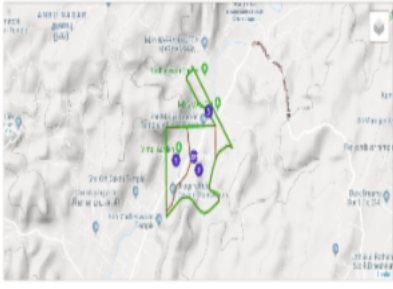

Nazri Naksha