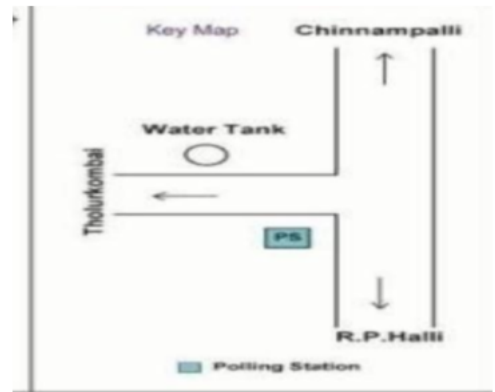

Cad View

Key MAP View