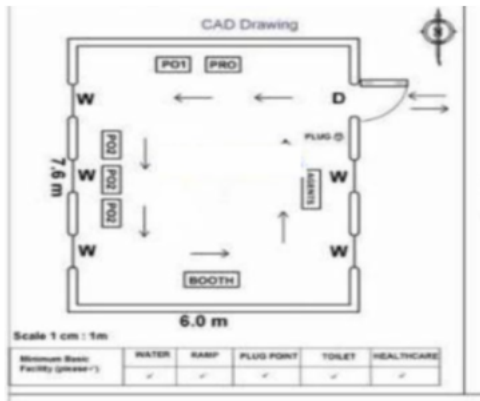

Cad View

Key MAP View