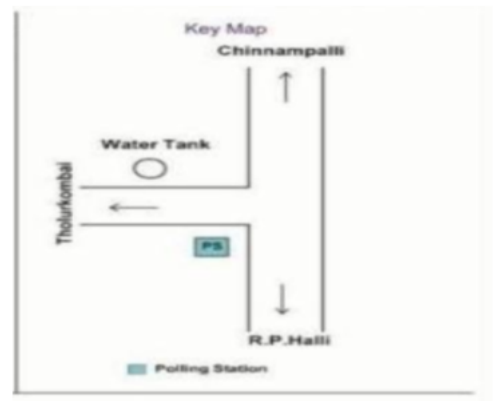

Cad View

Key MAP View