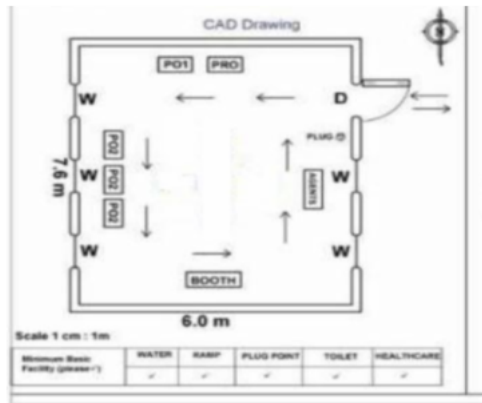

Google Map View

Polling Station Building Front View

Polling Station Front View

Cad View

Key MAP View

1 பெயர் : மாதம்மாள் - கணவர் பெயர்: மாதம்மாள் - வீட்டு எண் : 1 வயது : 69 பாலினம் : பெண் Photo is available IEB0377242	2 பெயர் : செலுவப்பன் - தந்தையின் பெயர்: கெம்புவீரன் - வீட்டு எண் : 1 வயது : 56 பாலினம் : ஆண் Photo is available IEB0377275	3 பெயர் : சந்திரா - கணவர் பெயர்: ராமதாஸ் - வீட்டு எண் : 1 வயது : 52 பாலினம் : பெண் Photo is available IEB0625095
4 பெயர் : சக்திவேல் - தந்தையின் பெயர்: குள்ளப்பன் - வீட்டு எண் : 1 வயது : 49 பாலினம் : ஆண் Photo is available IEB0377184	5 பெயர் : சூமதி - தாயின் பெயர்: மாதப்பன் - வீட்டு எண் : 1 வயது : 48 பாலினம் : பெண் Photo is available IEB0377028	6 பெயர் : இளஞ்செழியன் - தந்தையின் பெயர்: ராமலிங்கம் - வீட்டு எண் : 1 வயது : 43 பாலினம் : ஆண் Photo is available IEB0377176
7 பெயர் : ரவி - தந்தையின் பெயர்: நாகராஜ் - வீட்டு எண் : 1 வயது : 42 பாலினம் : ஆண் Photo is available IEB0625061	8 பெயர் : செல்வன் - தந்தையின் பெயர்: செலுவப்பன் - வீட்டு எண் : 1 வயது : 41 பாலினம் : ஆண் Photo is available IEB0377234	9 பெயர் : முனிவசுமி - கணவர் பெயர்: பிரகாஷ் - வீட்டு எண் : 1 வயது : 40 பாலினம் : பெண் Photo is available IEB0377168
10 பெயர் : செந்தில் - தந்தையின் பெயர்: நாகராஜ் - வீட்டு எண் : 1 வயது : 40 பாலினம் : ஆண் Photo is available IEB0625053	11 பெயர் : காந்திமதி - கணவர் பெயர்: சக்திவேல் - வீட்டு எண் : 1 வயது : 39 பாலினம் : பெண் Photo is available IEB0377192	12 பெயர் : சதீஸ் - தந்தையின் பெயர்: ராமதாஸ் - வீட்டு எண் : 1 வயது : 38 பாலினம் : ஆண் Photo is available IEB0625111
13 பெயர் : இராமச்சந்திரன் - தந்தையின் பெயர்: ராமதாஸ் - வீட்டு எண் : 1 வயது : 37 பாலினம் : ஆண் Photo is available IEB0625129	14 பெயர் : பிரதீப் பி தந்தையின் பெயர்: பிரகாஷ் - வீட்டு எண் : 1 வயது : 36 பாலினம் : ஆண் Photo is available IEB1039619	15 பெயர் : தமிழ்செல்வி - கணவர் பெயர்: செல்வராஜ் - வீட்டு எண் : 1 வயது : 35 பாலினம் : பெண் Photo is available IEB0377267
16 பெயர் : செல்வம் - தந்தையின் பெயர்: தேவராசு - வீட்டு எண் : 1 வயது : 34 பாலினம் : ஆண் Photo is available IEB0625087	17 பெயர் : பழனி - தந்தையின் பெயர்: முனியப்பன் - வீட்டு எண் : 1 வயது : 33 பாலினம் : ஆண் Photo is available IEB0471789	18 பெயர் : மாதேஸ்நிதி - தந்தையின் பெயர்: கிருஷ்ணன் - வீட்டு எண் : 1 வயது : 32 பாலினம் : ஆண் Photo is available IEB0625079
19 பெயர் : கோகுல்விக்கனேஷ் தந்தையின் பெயர்: பாலமுருகன் வீட்டு எண் : 1/3-154 வயது : 23 பாலினம் : ஆண் Photo is available IEB1906395	20 பெயர் : சஞ்சய் தந்தையின் பெயர்: பாலமுருகன் வீட்டு எண் : 1/3-154 வயது : 20 பாலினம் : ஆண் Photo is available IEB2003192	S 21 பெயர் : இளங்கோவன் தந்தையின் பெயர்: பெருமாள் வீட்டு எண் : 1/30 வயது : 24 பாலினம் : ஆண் Photo is available IEB1851682
22 பெயர் : இந்துமதி - கணவர் பெயர்: பன்னீர் - வீட்டு எண் : 1-73 வயது : 30 பாலினம் : பெண் Photo is available IEB0723536	23 பெயர் : மாதப்பன் - தந்தையின் பெயர்: ராமசாமி - வீட்டு எண் : 2-15 வயது : 69 பாலினம் : ஆண் Photo is available IEB1386911	24 பெயர் : வீரப்பன் - தந்தையின் பெயர்: ராமசாமி - வீட்டு எண் : 2-15 வயது : 66 பாலினம் : ஆண் Photo is available IEB0377002
25 பெயர் : சுவான் தந்தையின் பெயர்: ராமசாமி - வீட்டு எண் : 2-15 வயது : 60 பாலினம் : ஆண் Photo is available MXT4134672	26 பெயர் : அருள் தந்தையின் பெயர்: முருகன் வீட்டு எண் : 2/23 வயது : 20 பாலினம் : ஆண் Photo is available IEB2058204	27 பெயர் : விக்கனேஷ் - தந்தையின் பெயர்: பைரப்பன் - வீட்டு எண் : 2-38 வயது : 34 பாலினம் : ஆண் Photo is available IEB0625137
28 பெயர் : சிக்குவீரன் - தந்தையின் பெயர்: அண்ணுவீரன் - வீட்டு எண் : 2-53A வயது : 89 பாலினம் : ஆண் Photo is available MXT4386769	29 பெயர் : கமலா - கணவர் பெயர்: சிக்குவீரன் - வீட்டு எண் : 2-53A வயது : 76 பாலினம் : பெண் Photo is available MXT4386785	30 பெயர் : செல்வன் - தந்தையின் பெயர்: செலுவப்பன் - வீட்டு எண் : 2-83A வயது : 45 பாலினம் : ஆண் Photo is available MXT3187648