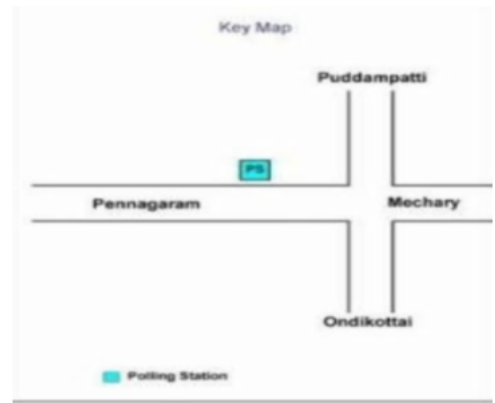

Google Map View

Polling Station Building Front View

Polling Station Front View

Cad View

Key MAP View

1 பெயர் : மாதம்மாள் - கணவர் பெயர்: மாதம்மாள் - வீட்டு எண் : 1 வயது : 69 பாலினம் : பெண் Photo is available IEB0377242	2 பெயர் : செலுவப்பன் - தந்தையின் பெயர்: கெம்புவீரன் - வீட்டு எண் : 1 வயது : 56 பாலினம் : ஆண் Photo is available IEB0377275	3 பெயர் : சந்திரா - கணவர் பெயர்: ராமதாஸ் - வீட்டு எண் : 1 வயது : 52 பாலினம் : பெண் Photo is available IEB0625095
4 பெயர் : சக்திவேல் - தந்தையின் பெயர்: குள்ளப்பன் - வீட்டு எண் : 1 வயது : 49 பாலினம் : ஆண் Photo is available IEB0377184	5 பெயர் : சூமதி - தாயின் பெயர்: மாதப்பன் - வீட்டு எண் : 1 வயது : 48 பாலினம் : பெண் Photo is available IEB0377028	6 பெயர் : இளஞ்செழியன் - தந்தையின் பெயர்: ராமலிங்கம் - வீட்டு எண் : 1 வயது : 43 பாலினம் : ஆண் Photo is available IEB0377176
7 பெயர் : ரவி - தந்தையின் பெயர்: நாகராஜ் - வீட்டு எண் : 1 வயது : 42 பாலினம் : ஆண் Photo is available IEB0625061	8 பெயர் : செல்வன் - தந்தையின் பெயர்: செலுவப்பன் - வீட்டு எண் : 1 வயது : 41 பாலினம் : ஆண் Photo is available IEB0377234	9 பெயர் : முனிவசுமி - கணவர் பெயர்: பிரகாஷ் - வீட்டு எண் : 1 வயது : 40 பாலினம் : பெண் Photo is available IEB0377168
10 பெயர் : செந்தில் - தந்தையின் பெயர்: நாகராஜ் - வீட்டு எண் : 1 வயது : 40 பாலினம் : ஆண் Photo is available IEB0625053	11 பெயர் : காந்திமதி - கணவர் பெயர்: சக்திவேல் - வீட்டு எண் : 1 வயது : 39 பாலினம் : பெண் Photo is available IEB0377192	12 பெயர் : சதீஸ் - தந்தையின் பெயர்: ராமதாஸ் - வீட்டு எண் : 1 வயது : 38 பாலினம் : ஆண் Photo is available IEB0625111
13 பெயர் : இராமச்சந்திரன் - தந்தையின் பெயர்: ராமதாஸ் - வீட்டு எண் : 1 வயது : 37 பாலினம் : ஆண் Photo is available IEB0625129	14 பெயர் : பிரதீப் பி தந்தையின் பெயர்: பிரகாஷ் - வீட்டு எண் : 1 வயது : 36 பாலினம் : ஆண் Photo is available IEB1039619	15 பெயர் : தமிழ்செல்வி - கணவர் பெயர்: செல்வராஜ் - வீட்டு எண் : 1 வயது : 35 பாலினம் : பெண் Photo is available IEB0377267
16 பெயர் : செல்வம் - தந்தையின் பெயர்: தேவராசு - வீட்டு எண் : 1 வயது : 34 பாலினம் : ஆண் Photo is available IEB0625087	17 பெயர் : பழனி - தந்தையின் பெயர்: முனியப்பன் - வீட்டு எண் : 1 வயது : 33 பாலினம் : ஆண் Photo is available IEB0471789	18 பெயர் : மாதேஸ்நிதி - தந்தையின் பெயர்: கிருஷ்ணன் - வீட்டு எண் : 1 வயது : 32 பாலினம் : ஆண் Photo is available IEB0625079
19 பெயர் : கோகுல்விக்கனேஷ் தந்தையின் பெயர்: பாலமுருகன் வீட்டு எண் : 1/3-154 வயது : 23 பாலினம் : ஆண் Photo is available IEB1906395	20 பெயர் : சஞ்சய் தந்தையின் பெயர்: பாலமுருகன் வீட்டு எண் : 1/3-154 வயது : 20 பாலினம் : ஆண் Photo is available IEB2003192	S 21 பெயர் : இளங்கோவன் தந்தையின் பெயர்: பெருமாள் வீட்டு எண் : 1/30 வயது : 24 பாலினம் : ஆண் Photo is available IEB1851682
22 பெயர் : இந்துமதி - கணவர் பெயர்: பன்னீர் - வீட்டு எண் : 1-73 வயது : 30 பாலினம் : பெண் Photo is available IEB0723536	23 பெயர் : மாதப்பன் - தந்தையின் பெயர்: ராமசாமி - வீட்டு எண் : 2-15 வயது : 69 பாலினம் : ஆண் Photo is available IEB1386911	24 பெயர் : வீரப்பன் - தந்தையின் பெயர்: ராமசாமி - வீட்டு எண் : 2-15 வயது : 66 பாலினம் : ஆண் Photo is available IEB0377002
25 பெயர் : சுவான் தந்தையின் பெயர்: ராமசாமி - வீட்டு எண் : 2-15 வயது : 60 பாலினம் : ஆண் Photo is available MXT4134672	26 பெயர் : அருள் தந்தையின் பெயர்: முருகன் வீட்டு எண் : 2/23 வயது : 20 பாலினம் : ஆண் Photo is available IEB2058204	27 பெயர் : விக்கனேஷ் - தந்தையின் பெயர்: பைரப்பன் - வீட்டு எண் : 2-38 வயது : 34 பாலினம் : ஆண் Photo is available IEB0625137
28 பெயர் : சிக்குவீரன் - தந்தையின் பெயர்: அண்ணுவீரன் - வீட்டு எண் : 2-53A வயது : 89 பாலினம் : ஆண் Photo is available MXT4386769	29 பெயர் : கமலா - கணவர் பெயர்: சிக்குவீரன் - வீட்டு எண் : 2-53A வயது : 76 பாலினம் : பெண் Photo is available MXT4386785	30 பெயர் : செல்வன் - தந்தையின் பெயர்: செலுவப்பன் - வீட்டு எண் : 2-83A வயது : 45 பாலினம் : ஆண் Photo is available MXT3187648