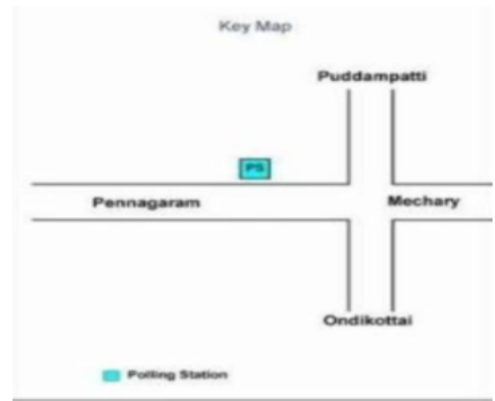

Google Map View

Polling Station Building Front View

Polling Station Front View

Cad View

Key MAP View

1 பெயர் : ஆமினாபி - கணவர் பெயர்: அப்துல்கபூர் - வீட்டு எண் : 1 வயது : 76 பாலினம் : பெண் Photo is available IEB0377333	2 பெயர் : ராஜி - தந்தையின் பெயர்: சென்றாயன் - வீட்டு எண் : 1 வயது : 66 பாலினம் : ஆண் Photo is available IEB0377432	3 பெயர் : சந்தோஷ்குமார் - தந்தையின் பெயர்: கந்தசாமி - வீட்டு எண் : 1 வயது : 39 பாலினம் : ஆண் Photo is available IEB0377341
4 பெயர் : கோவிந்தராசு தந்தையின் பெயர்: ராமன் - வீட்டு எண் : 1 வயது : 37 பாலினம் : ஆண் Photo is available IEB0377440	5 பெயர் : நவின்குமார் - தந்தையின் பெயர்: கந்தசாமி - வீட்டு எண் : 1 வயது : 36 பாலினம் : ஆண் Photo is available IEB0138982	6 பெயர் : ஜீவிதா - தந்தையின் பெயர்: சுப்பிரமணி - வீட்டு எண் : 1 வயது : 36 பாலினம் : பெண் Photo is available IEB0139006
7 பெயர் : மணி - தந்தையின் பெயர்: சேட்டு - வீட்டு எண் : 1 வயது : 36 பாலினம் : ஆண் Photo is available IEB0434993	8 பெயர் : மார்கண்டன் - தந்தையின் பெயர்: சுப்பிரமணி - வீட்டு எண் : 1 வயது : 36 பாலினம் : ஆண் Photo is available IEB0472084	9 பெயர் : ராஜேஸ்வரி - கணவர் பெயர்: வெற்றிவேல் - வீட்டு எண் : 1 வயது : 28 பாலினம் : பெண் Photo is available IEB0939637
10 பெயர் : கலா - கணவர் பெயர்: மாது ஏழுமலை - வீட்டு எண் : 1-2 வயது : 58 பாலினம் : பெண் Photo is available MXT4386710	11 பெயர் : ஆயோதி தந்தையின் பெயர்: ராமன் வீட்டு எண் : 1/8 வயது : 48 பாலினம் : ஆண் Photo is available IEB1819424	12 பெயர் : துளசியம்மாள் கணவர் பெயர்: ஆயோதி வீட்டு எண் : 1/8 வயது : 43 பாலினம் : பெண் Photo is available IEB1088210
13 பெயர் : அரவிந்தகுமார் - தந்தையின் பெயர்: ஆறுமுகம் - வீட்டு எண் : 1-10 வயது : 29 பாலினம் : ஆண் Photo is available IEB0970350	14 பெயர் : எல்லம்மாள் - கணவர் பெயர்: திம்மன்பெருமாள் - வீட்டு எண் : 1-12 வயது : 79 பாலினம் : பெண் Photo is available MXT4259206	15 பெயர் : செல்வி - கணவர் பெயர்: அம்மாசி - வீட்டு எண் : 1-14A வயது : 41 பாலினம் : பெண் Photo is available IEB0223172
16 பெயர் : காசி - தந்தையின் பெயர்: கந்தசாமி - வீட்டு எண் : 1-16 வயது : 61 பாலினம் : ஆண் Photo is available IEB0223180	17 பெயர் : வல்லரசு - தந்தையின் பெயர்: மாதேஷ் - வீட்டு எண் : 1-16 வயது : 28 பாலினம் : ஆண் Photo is available IEB1039858	18 பெயர் : மணி - கணவர் பெயர்: ஜெயராமன் - வீட்டு எண் : 1-18 வயது : 37 பாலினம் : பெண் Photo is available MXT4314415
19 பெயர் : ராமசந்திரன் - தந்தையின் பெயர்: கோவிந்தன்செட்டியார் வீட்டு எண் : 1-20 வயது : 64 பாலினம் : ஆண் Photo is available MXT4259198	20 பெயர் : பகவதி - தந்தையின் பெயர்: கோவிந்தன் - வீட்டு எண் : 1-21 வயது : 38 பாலினம் : ஆண் Photo is available IEB0223222	21 பெயர் : மங்கம்மாள் - கணவர் பெயர்: முருகன் - வீட்டு எண் : 1-22 வயது : 39 பாலினம் : பெண் Photo is available IEB0223248
22 பெயர் : அருள்தங்கம் - கணவர் பெயர்: சிவக்குமார் - வீட்டு எண் : 1/22 வயது : 36 பாலினம் : பெண் Photo is available IEB0223255	23 பெயர் : ராமகிருஷ்ணன் இதரர் பெயர்: முனிராஜ் வீட்டு எண் : 1/22 வயது : 24 பாலினம் : ஆண் Photo is available IEB1817998	24 பெயர் : ஜனபிரியா இதரர் பெயர்: கோவிந்தராஜ் வீட்டு எண் : 1/22/3 வயது : 23 பாலினம் : பெண் Photo is available IEB1818251
25 பெயர் : மாதம்மாள் - கணவர் பெயர்: மாது - வீட்டு எண் : 1-28-1 வயது : 46 பாலினம் : பெண் Photo is available IEB0223156	26 பெயர் : கோபால் - தந்தையின் பெயர்: மாதப்பன் - வீட்டு எண் : 1-30A வயது : 71 பாலினம் : ஆண் Photo is available MXT4259214	27 பெயர் : சின்னகுஞ்சி - தந்தையின் பெயர்: மாதன் - வீட்டு எண் : 1-34 வயது : 71 பாலினம் : ஆண் Photo is available IEB0223263
28 பெயர் : அக்குமாரி - கணவர் பெயர்: சின்னகுஞ்சி - வீட்டு எண் : 1-35 வயது : 72 பாலினம் : பெண் Photo is available IEB0223271	29 பெயர் : மாதேஷ் - தந்தையின் பெயர்: குஞ்சி - வீட்டு எண் : 1-40 வயது : 40 பாலினம் : ஆண் Photo is available MXT4259248	30 பெயர் : தங்கராசு - தந்தையின் பெயர்: குஞ்சு - வீட்டு எண் : 1-40 வயது : 36 பாலினம் : ஆண் Photo is available IEB0223289