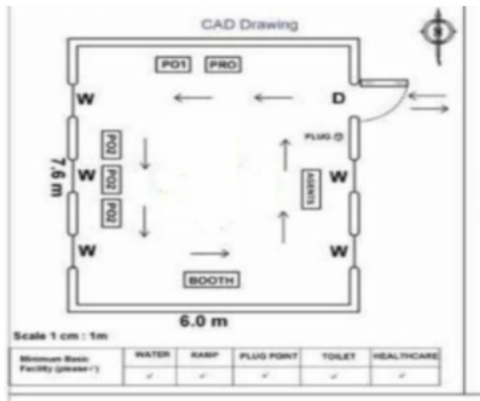

Google Map View

Polling Station Building Front View

Polling Station Front View

Cad View

Key MAP View

1 பெயர் : ஆமினாபி - கணவர் பெயர்: அப்துல்கபூர் - வீட்டு எண் : 1 வயது : 76 பாலினம் : பெண் Photo is available IEB0377333	2 பெயர் : ராஜி - தந்தையின் பெயர்: சென்றாயன் - வீட்டு எண் : 1 வயது : 66 பாலினம் : ஆண் Photo is available IEB0377432	3 பெயர் : சந்தோஷ்குமார் - தந்தையின் பெயர்: கந்தசாமி - வீட்டு எண் : 1 வயது : 39 பாலினம் : ஆண் Photo is available IEB0377341
4 பெயர் : கோவிந்தராசு தந்தையின் பெயர்: ராமன் - வீட்டு எண் : 1 வயது : 37 பாலினம் : ஆண் Photo is available IEB0377440	5 பெயர் : நவின்குமார் - தந்தையின் பெயர்: கந்தசாமி - வீட்டு எண் : 1 வயது : 36 பாலினம் : ஆண் Photo is available IEB0138982	6 பெயர் : ஜீவிதா - தந்தையின் பெயர்: சுப்பிரமணி - வீட்டு எண் : 1 வயது : 36 பாலினம் : பெண் Photo is available IEB0139006
7 பெயர் : மணி - தந்தையின் பெயர்: சேட்டு - வீட்டு எண் : 1 வயது : 36 பாலினம் : ஆண் Photo is available IEB0434993	8 பெயர் : மார்கண்டன் - தந்தையின் பெயர்: சுப்பிரமணி - வீட்டு எண் : 1 வயது : 36 பாலினம் : ஆண் Photo is available IEB0472084	9 பெயர் : ராஜேஸ்வரி - கணவர் பெயர்: வெற்றிவேல் - வீட்டு எண் : 1 வயது : 28 பாலினம் : பெண் Photo is available IEB0939637
10 பெயர் : கலா - கணவர் பெயர்: மாது ஏழுமலை - வீட்டு எண் : 1-2 வயது : 58 பாலினம் : பெண் Photo is available MXT4386710	11 பெயர் : ஆயோதி தந்தையின் பெயர்: ராமன் வீட்டு எண் : 1/8 வயது : 48 பாலினம் : ஆண் Photo is available IEB1819424	12 பெயர் : துளசியம்மாள் கணவர் பெயர்: ஆயோதி வீட்டு எண் : 1/8 வயது : 43 பாலினம் : பெண் Photo is available IEB1088210
13 பெயர் : அரவிந்தகுமார் - தந்தையின் பெயர்: ஆறுமுகம் - வீட்டு எண் : 1-10 வயது : 29 பாலினம் : ஆண் Photo is available IEB0970350	14 பெயர் : எல்லம்மாள் - கணவர் பெயர்: திம்மன்பெருமாள் - வீட்டு எண் : 1-12 வயது : 79 பாலினம் : பெண் Photo is available MXT4259206	15 பெயர் : செல்வி - கணவர் பெயர்: அம்மாசி - வீட்டு எண் : 1-14A வயது : 41 பாலினம் : பெண் Photo is available IEB0223172
16 பெயர் : காசி - தந்தையின் பெயர்: கந்தசாமி - வீட்டு எண் : 1-16 வயது : 61 பாலினம் : ஆண் Photo is available IEB0223180	17 பெயர் : வல்லரசு - தந்தையின் பெயர்: மாதேஷ் - வீட்டு எண் : 1-16 வயது : 28 பாலினம் : ஆண் Photo is available IEB1039858	18 பெயர் : மணி - கணவர் பெயர்: ஜெயராமன் - வீட்டு எண் : 1-18 வயது : 37 பாலினம் : பெண் Photo is available MXT4314415
19 பெயர் : ராமசந்திரன் - தந்தையின் பெயர்: கோவிந்தன்செட்டியார் வீட்டு எண் : 1-20 வயது : 64 பாலினம் : ஆண் Photo is available MXT4259198	20 பெயர் : பகவதி - தந்தையின் பெயர்: கோவிந்தன் - வீட்டு எண் : 1-21 வயது : 38 பாலினம் : ஆண் Photo is available IEB0223222	21 பெயர் : மங்கம்மாள் - கணவர் பெயர்: முருகன் - வீட்டு எண் : 1-22 வயது : 39 பாலினம் : பெண் Photo is available IEB0223248
22 பெயர் : அருள்தங்கம் - கணவர் பெயர்: சிவக்குமார் - வீட்டு எண் : 1/22 வயது : 36 பாலினம் : பெண் Photo is available IEB0223255	23 பெயர் : ராமகிருஷ்ணன் இதரர் பெயர்: முனிராஜ் வீட்டு எண் : 1/22 வயது : 24 பாலினம் : ஆண் Photo is available IEB1817998	24 பெயர் : ஜனபிரியா இதரர் பெயர்: கோவிந்தராஜ் வீட்டு எண் : 1/22/3 வயது : 23 பாலினம் : பெண் Photo is available IEB1818251
25 பெயர் : மாதம்மாள் - கணவர் பெயர்: மாது - வீட்டு எண் : 1-28-1 வயது : 46 பாலினம் : பெண் Photo is available IEB0223156	26 பெயர் : கோபால் - தந்தையின் பெயர்: மாதப்பன் - வீட்டு எண் : 1-30A வயது : 71 பாலினம் : ஆண் Photo is available MXT4259214	27 பெயர் : சின்னகுஞ்சி - தந்தையின் பெயர்: மாதன் - வீட்டு எண் : 1-34 வயது : 71 பாலினம் : ஆண் Photo is available IEB0223263
28 பெயர் : அக்குமாரி - கணவர் பெயர்: சின்னகுஞ்சி - வீட்டு எண் : 1-35 வயது : 72 பாலினம் : பெண் Photo is available IEB0223271	29 பெயர் : மாதேஷ் - தந்தையின் பெயர்: குஞ்சி - வீட்டு எண் : 1-40 வயது : 40 பாலினம் : ஆண் Photo is available MXT4259248	30 பெயர் : தங்கராசு - தந்தையின் பெயர்: குஞ்சு - வீட்டு எண் : 1-40 வயது : 36 பாலினம் : ஆண் Photo is available IEB0223289