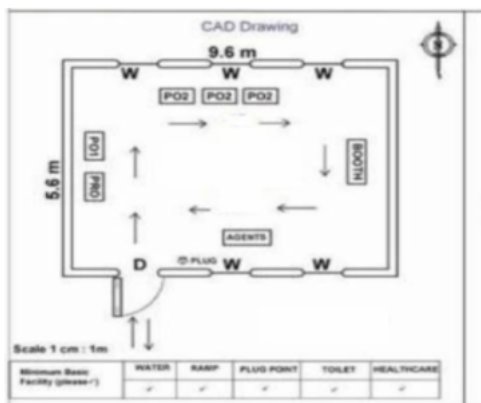

Google Map View

Polling Station Building Front View

Polling Station Front View

Cad View

Key MAP View

1 பெயர் : சின்னபொன்னு - கணவர் பெயர்: பெருமாள் - வீட்டு எண் : 1 வயது : 63 பாலினம் : பெண்	IEB0649830 Photo is available	2 பெயர் : அம்மினி - கணவர் பெயர்: ரங்கன் - வீட்டு எண் : 1 வயது : 54 பாலினம் : பெண்	IEB0434936 Photo is available	3 பெயர் : லட்சுமி - கணவர் பெயர்: தனபால் - வீட்டு எண் : 1 வயது : 52 பாலினம் : பெண்	IEB0377606 Photo is available
4 பெயர் : குமார் - தந்தையின் பெயர்: தனபால் - வீட்டு எண் : 1 வயது : 51 பாலினம் : ஆண்	IEB0377580 Photo is available	5 பெயர் : லட்சுமி - கணவர் பெயர்: அர்ச்சுணன் - வீட்டு எண் : 1 வயது : 48 பாலினம் : பெண்	IEB0377549 Photo is available	6 பெயர் : பெரியசாமி - தந்தையின் பெயர்: ராமன் - வீட்டு எண் : 1 வயது : 45 பாலினம் : ஆண்	IEB0434894 Photo is available
7 பெயர் : ரவிக்குமார் - தந்தையின் பெயர்: கணேசன் - வீட்டு எண் : 1 வயது : 44 பாலினம் : ஆண்	IEB0434910 Photo is available	8 பெயர் : ராவன் - தந்தையின் பெயர்: சஞ்சீவன் - வீட்டு எண் : 1 வயது : 44 பாலினம் : ஆண்	IEB0724039 Photo is available	9 பெயர் : ரங்கநாயகி - கணவர் பெயர்: காளியப்பன் - வீட்டு எண் : 1 வயது : 41 பாலினம் : பெண்	IEB0377697 Photo is available
10 பெயர் : சங்கீதா - கணவர் பெயர்: குமார் - வீட்டு எண் : 1 வயது : 41 பாலினம் : பெண்	IEB0377622 Photo is available	11 பெயர் : வெங்கடேசன் - தந்தையின் பெயர்: ரங்கன் - வீட்டு எண் : 1 வயது : 41 பாலினம் : ஆண்	IEB0377615 Photo is available	12 பெயர் : ஜோதி - கணவர் பெயர்: மாதையன் - வீட்டு எண் : 1 வயது : 39 பாலினம் : பெண்	IEB0480798 Photo is available
13 பெயர் : கவிதா - கணவர் பெயர்: பெரியசாமி - வீட்டு எண் : 1 வயது : 39 பாலினம் : பெண்	IEB0434902 Photo is available	14 பெயர் : ரங்கநாதன் - தந்தையின் பெயர்: செவத்தான் - வீட்டு எண் : 1 வயது : 38 பாலினம் : ஆண்	IEB0377671 Photo is available	# 15 பெயர் : சேட்டு - தந்தையின் பெயர்: பெருமாள் - வீட்டு எண் : 1 வயது : 37 பாலினம் : ஆண்	IEB0377689 Photo is available
16 பெயர் : முத்தம்மாள் - கணவர் பெயர்: முருகன் - வீட்டு எண் : 1 வயது : 38 பாலினம் : பெண்	IEB0377655 Photo is available	17 பெயர் : பூபதி - தந்தையின் பெயர்: தனபால் - வீட்டு எண் : 1 வயது : 38 பாலினம் : ஆண்	IEB0377598 Photo is available	18 பெயர் : பாஷ்கர் - தந்தையின் பெயர்: ராமச்சந்திரன் - வீட்டு எண் : 1 வயது : 37 பாலினம் : ஆண்	IEB0377531 Photo is available
19 பெயர் : கார்த்திகேயன் - தந்தையின் பெயர்: மாது - வீட்டு எண் : 1 வயது : 37 பாலினம் : ஆண்	IEB0539528 Photo is available	20 பெயர் : முருகன் - தந்தையின் பெயர்: சின்னசாமி - வீட்டு எண் : 1 வயது : 34 பாலினம் : ஆண்	IEB0480780 Photo is available	21 பெயர் : சுதாகர் - தந்தையின் பெயர்: முருகன் - வீட்டு எண் : 1 வயது : 33 பாலினம் : ஆண்	IEB0939538 Photo is available
# 22 பெயர் : முல்லைகொடி - கணவர் பெயர்: தங்கராஜ் - வீட்டு எண் : 2/102 வயது : 33 பாலினம் : பெண்	IEB0883405 Photo is available	23 பெயர் : வசித்துரை - தந்தையின் பெயர்: ராமலிங்கம் - வீட்டு எண் : 1 வயது : 30 பாலினம் : ஆண்	IEB0939710 Photo is available	24 பெயர் : சுரேஷ் - தந்தையின் பெயர்: ஐய்யனார் - வீட்டு எண் : 1 வயது : 29 பாலினம் : ஆண்	IEB0853275 Photo is available
25 பெயர் : மேகலா தந்தையின் பெயர்: முருகன் வீட்டு எண் : 1 வயது : 26 பாலினம் : பெண்	IEB1101534 Photo is available	26 பெயர் : கோவிந்தம்மாள் - கணவர் பெயர்: மாது - வீட்டு எண் : 1-1 வயது : 36 பாலினம் : பெண்	IEB0123380 Photo is available	27 பெயர் : ரங்கநாதன் - தந்தையின் பெயர்: நம்மாளி - வீட்டு எண் : 1-4-10 வயது : 74 பாலினம் : ஆண்	IEB0480848 Photo is available
28 பெயர் : சூப்பாயி - கணவர் பெயர்: ரங்கநாதன் - வீட்டு எண் : 1-4-10 வயது : 64 பாலினம் : பெண்	IEB0480822 Photo is available	29 பெயர் : ஜோதிமணி - கணவர் பெயர்: வெங்கடேசன் - வீட்டு எண் : 1-4-10 வயது : 31 பாலினம் : பெண்	IEB0539353 Photo is available	30 பெயர் : சந்திரா - கணவர் பெயர்: கோபால் - வீட்டு எண் : 1-30A வயது : 55 பாலினம் : பெண்	MXT3468444 Photo is available