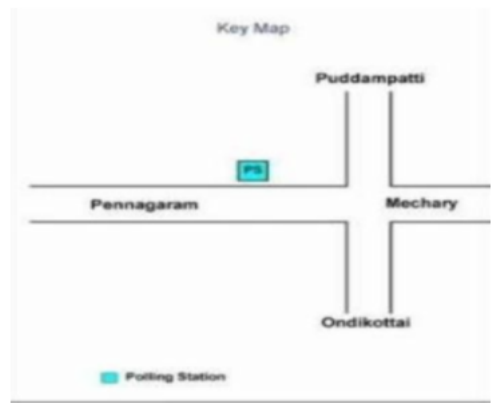

Google Map View

Polling Station Building Front View

Polling Station Front View

Cad View

Key MAP View

1 பெயர் : சின்னபொன்னு - கணவர் பெயர்: பெருமாள் - வீட்டு எண் : 1 வயது : 63 பாலினம் : பெண்	IEB0649830 Photo is available	2 பெயர் : அம்மினி - கணவர் பெயர்: ரங்கன் - வீட்டு எண் : 1 வயது : 54 பாலினம் : பெண்	IEB0434936 Photo is available	3 பெயர் : லட்சுமி - கணவர் பெயர்: தனபால் - வீட்டு எண் : 1 வயது : 52 பாலினம் : பெண்	IEB0377606 Photo is available
4 பெயர் : குமார் - தந்தையின் பெயர்: தனபால் - வீட்டு எண் : 1 வயது : 51 பாலினம் : ஆண்	IEB0377580 Photo is available	5 பெயர் : லட்சுமி - கணவர் பெயர்: அர்ச்சுணன் - வீட்டு எண் : 1 வயது : 48 பாலினம் : பெண்	IEB0377549 Photo is available	6 பெயர் : பெரியசாமி - தந்தையின் பெயர்: ராமன் - வீட்டு எண் : 1 வயது : 45 பாலினம் : ஆண்	IEB0434894 Photo is available
7 பெயர் : ரவிக்குமார் - தந்தையின் பெயர்: கணேசன் - வீட்டு எண் : 1 வயது : 44 பாலினம் : ஆண்	IEB0434910 Photo is available	8 பெயர் : ராவன் - தந்தையின் பெயர்: சஞ்சீவன் - வீட்டு எண் : 1 வயது : 44 பாலினம் : ஆண்	IEB0724039 Photo is available	9 பெயர் : ரங்கநாயகி - கணவர் பெயர்: காளியப்பன் - வீட்டு எண் : 1 வயது : 41 பாலினம் : பெண்	IEB0377697 Photo is available
10 பெயர் : சங்கீதா - கணவர் பெயர்: குமார் - வீட்டு எண் : 1 வயது : 41 பாலினம் : பெண்	IEB0377622 Photo is available	11 பெயர் : வெங்கடேசன் - தந்தையின் பெயர்: ரங்கன் - வீட்டு எண் : 1 வயது : 41 பாலினம் : ஆண்	IEB0377615 Photo is available	12 பெயர் : ஜோதி - கணவர் பெயர்: மாதையன் - வீட்டு எண் : 1 வயது : 39 பாலினம் : பெண்	IEB0480798 Photo is available
13 பெயர் : கவிதா - கணவர் பெயர்: பெரியசாமி - வீட்டு எண் : 1 வயது : 39 பாலினம் : பெண்	IEB0434902 Photo is available	14 பெயர் : ரங்கநாதன் - தந்தையின் பெயர்: செவத்தான் - வீட்டு எண் : 1 வயது : 38 பாலினம் : ஆண்	IEB0377671 Photo is available	# 15 பெயர் : சேட்டு - தந்தையின் பெயர்: பெருமாள் - வீட்டு எண் : 1 வயது : 37 பாலினம் : ஆண்	IEB0377689 Photo is available
16 பெயர் : முத்தம்மாள் - கணவர் பெயர்: முருகன் - வீட்டு எண் : 1 வயது : 38 பாலினம் : பெண்	IEB0377655 Photo is available	17 பெயர் : பூபதி - தந்தையின் பெயர்: தனபால் - வீட்டு எண் : 1 வயது : 38 பாலினம் : ஆண்	IEB0377598 Photo is available	18 பெயர் : பாஷ்கர் - தந்தையின் பெயர்: ராமச்சந்திரன் - வீட்டு எண் : 1 வயது : 37 பாலினம் : ஆண்	IEB0377531 Photo is available
19 பெயர் : கார்த்திகேயன் - தந்தையின் பெயர்: மாது - வீட்டு எண் : 1 வயது : 37 பாலினம் : ஆண்	IEB0539528 Photo is available	20 பெயர் : முருகன் - தந்தையின் பெயர்: சின்னசாமி - வீட்டு எண் : 1 வயது : 34 பாலினம் : ஆண்	IEB0480780 Photo is available	21 பெயர் : சுதாகர் - தந்தையின் பெயர்: முருகன் - வீட்டு எண் : 1 வயது : 33 பாலினம் : ஆண்	IEB0939538 Photo is available
# 22 பெயர் : முல்லைகொடி - கணவர் பெயர்: தங்கராஜ் - வீட்டு எண் : 2/102 வயது : 33 பாலினம் : பெண்	IEB0883405 Photo is available	23 பெயர் : வசித்துரை - தந்தையின் பெயர்: ராமலிங்கம் - வீட்டு எண் : 1 வயது : 30 பாலினம் : ஆண்	IEB0939710 Photo is available	24 பெயர் : சுரேஷ் - தந்தையின் பெயர்: ஐய்யனார் - வீட்டு எண் : 1 வயது : 29 பாலினம் : ஆண்	IEB0853275 Photo is available
25 பெயர் : மேகலா தந்தையின் பெயர்: முருகன் வீட்டு எண் : 1 வயது : 26 பாலினம் : பெண்	IEB1101534 Photo is available	26 பெயர் : கோவிந்தம்மாள் - கணவர் பெயர்: மாது - வீட்டு எண் : 1-1 வயது : 36 பாலினம் : பெண்	IEB0123380 Photo is available	27 பெயர் : ரங்கநாதன் - தந்தையின் பெயர்: நம்மாளி - வீட்டு எண் : 1-4-10 வயது : 74 பாலினம் : ஆண்	IEB0480848 Photo is available
28 பெயர் : சூப்பாயி - கணவர் பெயர்: ரங்கநாதன் - வீட்டு எண் : 1-4-10 வயது : 64 பாலினம் : பெண்	IEB0480822 Photo is available	29 பெயர் : ஜோதிமணி - கணவர் பெயர்: வெங்கடேசன் - வீட்டு எண் : 1-4-10 வயது : 31 பாலினம் : பெண்	IEB0539353 Photo is available	30 பெயர் : சந்திரா - கணவர் பெயர்: கோபால் - வீட்டு எண் : 1-30A வயது : 55 பாலினம் : பெண்	MXT3468444 Photo is available