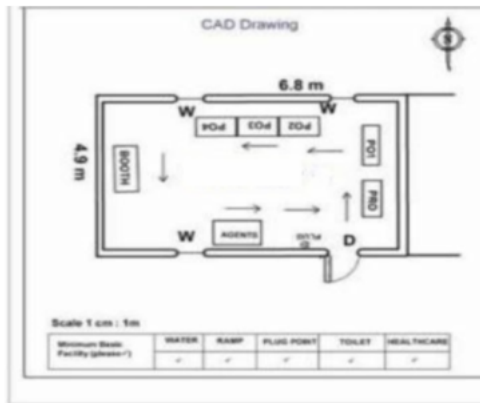

வாக்காளர் பதிவு அலுவலரின்
கையொப்பம்

Nazri Naksha

Google Map View

Polling Station Building Front View

Polling Station Front View

Cad View

Key MAP View

| | | | | | | | | | | | |
|----|------------|---|--------------------|----|------------|--|--------------------|----|------------|---|--------------------|
| 1 | IEB0940007 | பெயர் : சுந்தரராஜன் - தந்தையின் பெயர்: துரைசாமிசெட்டி - வீட்டு எண் : 1 வயது : 76 பாலினம் : ஆண் | Photo is available | 2 | IEB0939991 | பெயர் : ஜெயலட்சுமி - கணவர் பெயர்: சுந்தரராஜன் - வீட்டு எண் : 1 வயது : 61 பாலினம் : பெண் | Photo is available | 3 | IEB0377838 | பெயர் : சேட்டு - தந்தையின் பெயர்: முத்து - வீட்டு எண் : 1 வயது : 56 பாலினம் : ஆண் | Photo is available |
| 4 | IEB0625947 | பெயர் : விஜயா - கணவர் பெயர்: குமார் - வீட்டு எண் : 1 வயது : 49 பாலினம் : பெண் | Photo is available | 5 | IEB0625954 | பெயர் : குமார் - தந்தையின் பெயர்: கோபால் - வீட்டு எண் : 1 வயது : 48 பாலினம் : ஆண் | Photo is available | 6 | IEB1039965 | பெயர் : அம்மாசி - தந்தையின் பெயர்: சின்னண்ணன் - வீட்டு எண் : 1 வயது : 46 பாலினம் : ஆண் | Photo is available |
| 7 | IEB0625939 | பெயர் : லட்சுமி - கணவர் பெயர்: அம்மாசி - வீட்டு எண் : 1 வயது : 43 பாலினம் : பெண் | Photo is available | 8 | IEB0377861 | பெயர் : அழகேசன் - தந்தையின் பெயர்: கோபாலன் - வீட்டு எண் : 1 வயது : 39 பாலினம் : ஆண் | Photo is available | 9 | IEB0435032 | பெயர் : சற்குணாதேவி - கணவர் பெயர்: மனோகரன் - வீட்டு எண் : 1 வயது : 36 பாலினம் : பெண் | Photo is available |
| 10 | IEB0377887 | பெயர் : ஸ்ரீதரன் - தந்தையின் பெயர்: சதாசிவம் - வீட்டு எண் : 1 வயது : 34 பாலினம் : ஆண் | Photo is available | 11 | IEB0377762 | பெயர் : சிவசங்கர் - தந்தையின் பெயர்: சதாசிவம் - வீட்டு எண் : 1 வயது : 34 பாலினம் : ஆண் | Photo is available | 12 | IEB0853473 | பெயர் : விஜயக்குமார் - தந்தையின் பெயர்: தங்கவேல் - வீட்டு எண் : 1 வயது : 32 பாலினம் : ஆண் | Photo is available |
| 13 | IEB0853382 | பெயர் : வளர்மதி - கணவர் பெயர்: சுதாகர் - வீட்டு எண் : 1 வயது : 31 பாலினம் : பெண் | Photo is available | 14 | IEB1040021 | பெயர் : சரவணன் - தந்தையின் பெயர்: செல்வம் - வீட்டு எண் : 1 வயது : 27 பாலினம் : ஆண் | Photo is available | 15 | IEB2117927 | பெயர் : அனுமந்தன் ப தந்தையின் பெயர்: பன்னீர்செல்வம் வீட்டு எண் : 1/73 வயது : 22 பாலினம் : ஆண் | Photo is available |
| 16 | IEB0853457 | பெயர் : மகாதேவி - கணவர் பெயர்: சரவணன் - வீட்டு எண் : 1-82B வயது : 32 பாலினம் : பெண் | Photo is available | 17 | IEB0625962 | பெயர் : பெருமாயி - கணவர் பெயர்: பழனி - வீட்டு எண் : 2-85 வயது : 72 பாலினம் : பெண் | Photo is available | 18 | IEB0939967 | பெயர் : செந்தில்குமார் - தந்தையின் பெயர்: சின்னதம்பி - வீட்டு எண் : 2-85 வயது : 32 பாலினம் : ஆண் | Photo is available |
| 19 | IEB0939983 | பெயர் : சத்யா - கணவர் பெயர்: விஜயகாந்த் - வீட்டு எண் : 3-64A வயது : 32 பாலினம் : பெண் | Photo is available | 20 | IEB0625970 | பெயர் : அமுதா - கணவர் பெயர்: தைலாகவுண்டர் - வீட்டு எண் : 3-73 வயது : 39 பாலினம் : பெண் | Photo is available | 21 | IEB0225797 | பெயர் : மாணிக்கம் - தந்தையின் பெயர்: சின்னப்பன் - வீட்டு எண் : 3-74b வயது : 71 பாலினம் : ஆண் | Photo is available |
| 22 | IEB0377820 | பெயர் : சரவணன் - தந்தையின் பெயர்: பங்காரு - வீட்டு எண் : 4-1 வயது : 43 பாலினம் : ஆண் | Photo is available | 23 | IEB1935626 | பெயர் : கோகுலகுமரன் தந்தையின் பெயர்: ஸ்ரீதரன் வீட்டு எண் : 4/1 வயது : 22 பாலினம் : ஆண் | Photo is available | 24 | IEB0777144 | பெயர் : பார்த்தசாரதி - தந்தையின் பெயர்: சாமிகண்ணு - வீட்டு எண் : 4-2 வயது : 32 பாலினம் : ஆண் | Photo is available |
| 25 | IEB0970459 | பெயர் : அரவிந்த் - தந்தையின் பெயர்: கமலேசன் - வீட்டு எண் : 4-3 வயது : 28 பாலினம் : ஆண் | Photo is available | 26 | IEB0377812 | பெயர் : அப்பாதுரை - தந்தையின் பெயர்: சிக்கண்ணன் - வீட்டு எண் : 4-7 வயது : 40 பாலினம் : ஆண் | Photo is available | 27 | IEB0377804 | பெயர் : சிவபதி - தந்தையின் பெயர்: சிக்கண்ணன் - வீட்டு எண் : 4-7 வயது : 37 பாலினம் : ஆண் | Photo is available |
| 28 | IEB0377796 | பெயர் : சூதா - கணவர் பெயர்: அப்பாதுரை - வீட்டு எண் : 4-7D வயது : 35 பாலினம் : பெண் | Photo is available | 29 | IEB0225441 | பெயர் : சந்திரசேகர் - தந்தையின் பெயர்: ராஜேந்திரன் - வீட்டு எண் : 4-8 வயது : 35 பாலினம் : ஆண் | Photo is available | 30 | IEB0539791 | பெயர் : சேட்டு - தந்தையின் பெயர்: ராஜேந்திரன் - வீட்டு எண் : 4-8 வயது : 32 பாலினம் : ஆண் | Photo is available |