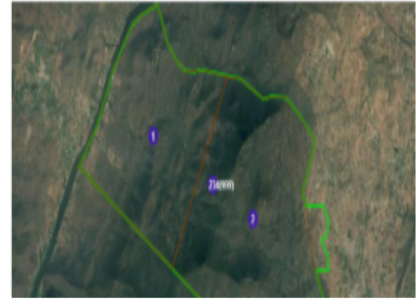

3. வாக்குச் சாவடியின் விவரங்கள்

வாக்குச் சாவடியின் எண் மற்றும் பெயர் : 257 - ஊராட்சி ஒன்றிய துவக்கப்பள்ளி, ஈச்சப்பாடி - 636810, வடக்கு பார்த்த புதிய தாரசு கட்டிடம்	வாக்குச் சாவடியின் வகைப்பாடு (ஆண்/பெண்/பொது)	பொது
வாக்குச் சாவடியின் முகவரி : ஊராட்சி ஒன்றிய துவக்கப்பள்ளி, ஈச்சப்பாடி, 636810	துணை வாக்குச் சாவடிகளின் எண்ணிக்கை :	0

4. வாக்காளர்களின் எண்ணிக்கை

தொடங்கும் வரிசை எண்	முடியும் வரிசை எண்.	நிகர வாக்காளர்களின் எண்ணிக்கை			
		ஆண்	பெண்	மூன்றாம் பாலினம்	மொத்தம்
1	538	280	258	0	538

கையொப்பம்

Nazri Naksha

Google Map View

Polling Station Building Front View