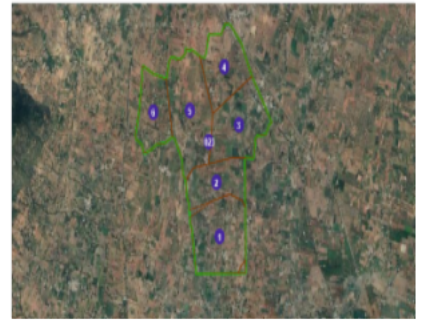

3. வாக்குச் சாவடியின் விவரங்கள்

வாக்குச் சாவடியின் எண் மற்றும் பெயர் : 26 - பல்நோக்கு கட்டிடம், கே.செட்டிஅள்ளி - 636808, கிழக்கு பார்த்த புதிய தாரசு கட்டிடம் வாக்குச் சாவடியின் முகவரி : பல்நோக்கு கட்டிடம், கே.செட்டிஅள்ளி, 636808	வாக்குச் சாவடியின் வகைப்பாடு (ஆண்/பெண்/பொது)	
	துணை வாக்குச் சாவடிகளின் எண்ணிக்கை :	0

4. வாக்காளர்களின் எண்ணிக்கை

தொடங்கும் வரிசை எண்	முடியும் வரிசை எண்.	நிகர வாக்காளர்களின் எண்ணிக்கை			
		ஆண்	பெண்	மூன்றாம் பாலினம்	மொத்தம்
1	576	285	291	0	576

கையொப்பம்

Nazri Naksha

Google Map View

Polling Station Building Front View