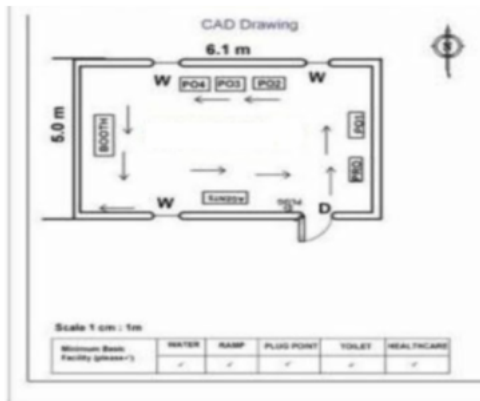

Google Map View

Polling Station Building Front View

Polling Station Front View

Cad View

Key MAP View

1	IEB0382507	பெயர் : முத்து - தந்தையின் பெயர்: விரப்பன் - வீட்டு எண் : 1 வயது : 65 பாலினம் : ஆண்	Photo is available	2	IEB0485318	பெயர் : மாதேஷ் தந்தையின் பெயர்: மச்சகருப்பன் - வீட்டு எண் : 1 வயது : 50 பாலினம் : ஆண்	Photo is available	3	IEB2171668	பெயர் : மஞ்சு கணவர் பெயர்: குமரேசன் வீட்டு எண் : 1 வயது : 31 பாலினம் : பெண்	Photo is available
4	IEB2171676	பெயர் : சின்னப்பா கணவர் பெயர்: கோவிந்தன் வீட்டு எண் : 1 வயது : 31 பாலினம் : பெண்	Photo is available	5	IEB1938356	பெயர் : சிபிவருமன் தந்தையின் பெயர்: முத்துசாமி வீட்டு எண் : 1 வயது : 23 பாலினம் : ஆண்	Photo is available	6	IEB1938406	பெயர் : தேன்மொழி தந்தையின் பெயர்: கோவிந்தராஜ் வீட்டு எண் : 1 வயது : 22 பாலினம் : பெண்	Photo is available
7	IEB0382069	பெயர் : சந்திரி - கணவர் பெயர்: கருப்பண்ணகவுண்டர் - வீட்டு எண் : 1-44 வயது : 51 பாலினம் : பெண்	Photo is available	8	IEB2171817	பெயர் : மங்கம்மாள் கணவர் பெயர்: சதீஷ் வீட்டு எண் : 2/222 வயது : 21 பாலினம் : பெண்	Photo is available	9	IEB2171866	பெயர் : தனலட்சுமி கணவர் பெயர்: தங்கராஜ் வீட்டு எண் : 2/266 வயது : 25 பாலினம் : பெண்	Photo is available
10	IEB2170124	பெயர் : முத்தம்மாள் சி கணவர் பெயர்: சின்னமாது வீட்டு எண் : 5/5ஏ வயது : 44 பாலினம் : பெண்	Photo is available	11	IEB0856260	பெயர் : வினோத்குமார் - தந்தையின் பெயர்: கமலேசன் - வீட்டு எண் : 5-27-1 வயது : 35 பாலினம் : ஆண்	Photo is available	12	IEB1136639	பெயர் : பிரதிஷ் தந்தையின் பெயர்: குமார் வீட்டு எண் : 5/31 வயது : 25 பாலினம் : ஆண்	Photo is available
13	IEB0856211	பெயர் : அன்பு - தந்தையின் பெயர்: பொன்னப்பன் - வீட்டு எண் : 5-41 வயது : 36 பாலினம் : ஆண்	Photo is available	14	MXT3330016	பெயர் : அய்யத்தா - கணவர் பெயர்: ராமுரு - வீட்டு எண் : 5-91-2 வயது : 50 பாலினம் : பெண்	Photo is available	15	IEB0382317	பெயர் : அய்யம்மாள் - கணவர் பெயர்: ராமுரு - வீட்டு எண் : 5-103 வயது : 66 பாலினம் : பெண்	Photo is available
16	IEB0382333	பெயர் : பெருமாள் - தந்தையின் பெயர்: ஜணன் - வீட்டு எண் : 5-103 வயது : 48 பாலினம் : ஆண்	Photo is available	17	IEB0382325	பெயர் : மாதம்மாள் - கணவர் பெயர்: பெருமாள் - வீட்டு எண் : 5-103 வயது : 44 பாலினம் : பெண்	Photo is available	18	MXT1240761	பெயர் : சடசி - கணவர் பெயர்: பெருமாள் - வீட்டு எண் : 5-139-6 வயது : 55 பாலினம் : பெண்	Photo is available
19	IEB0629592	பெயர் : ஈஸ்வரி - கணவர் பெயர்: ராஜிநாராயணன் - வீட்டு எண் : 5-139A வயது : 35 பாலினம் : பெண்	Photo is available	20	MXT1241124	பெயர் : மாதம்மாள் - கணவர் பெயர்: கோவிந்தன் - வீட்டு எண் : 5-139-F வயது : 75 பாலினம் : பெண்	Photo is available	21	MXT1240969	பெயர் : ராஜிநாராயணன் - தந்தையின் பெயர்: கோவிந்தன் - வீட்டு எண் : 5-139-F வயது : 44 பாலினம் : ஆண்	Photo is available
22	IEB1970508	பெயர் : மணி தந்தையின் பெயர்: மாதேஷ் வீட்டு எண் : 5/206 வயது : 21 பாலினம் : பெண்	Photo is available	23	IEB1970482	பெயர் : மாதம்மாள் கணவர் பெயர்: சிவன் கணவர் வீட்டு எண் : 5/206-1 வயது : 37 பாலினம் : பெண்	Photo is available	24	IEB1323807	பெயர் : மச்சகருப்பன் - தந்தையின் பெயர்: குப்பன் பூசாரி - வீட்டு எண் : 5-206-5 வயது : 81 பாலினம் : ஆண்	Photo is available
25	IEB1323815	பெயர் : நாகம்மாள் - கணவர் பெயர்: மச்சகருப்பன் - வீட்டு எண் : 5-206-5 வயது : 76 பாலினம் : பெண்	Photo is available	26	MXT3335726	பெயர் : சிவன் - தந்தையின் பெயர்: மச்சகருப்பன் - வீட்டு எண் : 5-206-5 வயது : 43 பாலினம் : ஆண்	Photo is available	27	MXT2585487	பெயர் : மாரியம்மாள் - கணவர் பெயர்: மாதேஷ் - வீட்டு எண் : 5-206-5 வயது : 43 பாலினம் : பெண்	Photo is available
28	IEB1121441	பெயர் : சரவணன் தந்தையின் பெயர்: நாகப்பன் வீட்டு எண் : 5/234 வயது : 27 பாலினம் : ஆண்	Photo is available	29	IEB1149137	பெயர் : முத்தரசு தந்தையின் பெயர்: கார்த்திகேயன் வீட்டு எண் : 5-234-2 வயது : 29 பாலினம் : ஆண்	Photo is available	30	IEB1988047	பெயர் : கௌதமி ர கணவர் பெயர்: முத்தரசு வீட்டு எண் : 5/234-2 வயது : 27 பாலினம் : பெண்	Photo is available