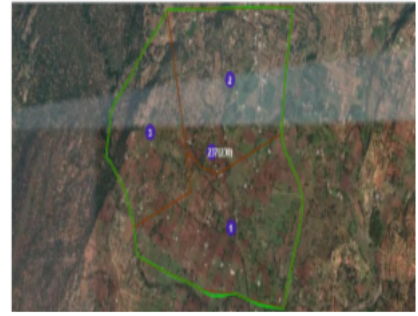

Google Map View