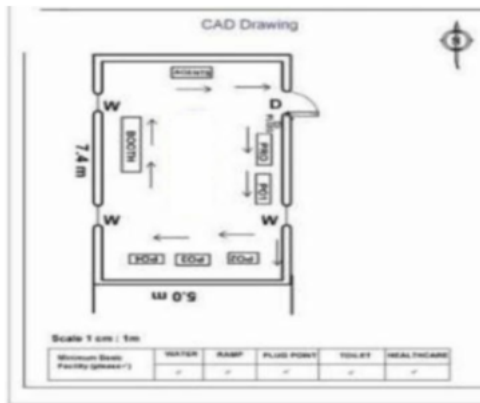

Google Map View

Polling Station Building Front View

Polling Station Front View

Cad View

Key MAP View

1 பெயர் : ரவி - தந்தையின் பெயர்: கோபால் - வீட்டு எண் : 1 வயது : 50 பாலினம் : ஆண் Photo is available	IEB0542266	# 2 பெயர் : கார்த்திகேயன் ச தந்தையின் பெயர்: சங்கரன் - வீட்டு எண் : 1 வயது : 44 பாலினம் : ஆண் Photo is available	IEB0232520	3 பெயர் : மயிலேசன் - தந்தையின் பெயர்: மன்னாதன் - வீட்டு எண் : 2-189A வயது : 65 பாலினம் : ஆண் Photo is available	IEB0437210
# 4 பெயர் : வசந்தி ரமேஷ் கணவர் பெயர்: ரமேஷ் - வீட்டு எண் : 4-6 வயது : 39 பாலினம் : பெண் Photo is available	IEB0384032	5 பெயர் : பார்பாத்தி - கணவர் பெயர்: காத்தமுத்து - வீட்டு எண் : 4-8 வயது : 70 பாலினம் : பெண் Photo is available	IEB1325125	6 பெயர் : வெள்ளையன் - தந்தையின் பெயர்: காத்தமுத்து - வீட்டு எண் : 4-8 வயது : 54 பாலினம் : ஆண் Photo is available	IEB1325133
7 பெயர் : சந்திரி - கணவர் பெயர்: நல்லு - வீட்டு எண் : 4-13 வயது : 60 பாலினம் : பெண் Photo is available	IEB1325141	8 பெயர் : வளர் - கணவர் பெயர்: செந்தில் - வீட்டு எண் : 4-14 வயது : 43 பாலினம் : பெண் Photo is available	MXT1291707	9 பெயர் : கோகுலகண்ணன் தந்தையின் பெயர்: ராஜேந்திரன் வீட்டு எண் : 4/15 வயது : 23 பாலினம் : ஆண் Photo is available	IEB1841360
10 பெயர் : மஞ்சளா - கணவர் பெயர்: முருகன் - வீட்டு எண் : 4-20 வயது : 42 பாலினம் : பெண் Photo is available	IEB0384008	11 பெயர் : ரேஷ்மா கணவர் பெயர்: கவிராஜ் வீட்டு எண் : 4/27 வயது : 27 பாலினம் : பெண் Photo is available	IEB1873942	12 பெயர் : பூநீநாத் தந்தையின் பெயர்: நாகராஜன் வீட்டு எண் : 4/27 வயது : 24 பாலினம் : ஆண் Photo is available	IEB1872811
13 பெயர் : மல்லம்மாள் - கணவர் பெயர்: முத்துசாமி - வீட்டு எண் : 4-34 வயது : 78 பாலினம் : பெண் Photo is available	IEB1325158	14 பெயர் : வித்யா கணவர் பெயர்: சுப்பிரமணி வீட்டு எண் : 4/34 வயது : 29 பாலினம் : பெண் Photo is available	IEB1956390	15 பெயர் : குமார் - தந்தையின் பெயர்: ராஜி - வீட்டு எண் : 4-40 வயது : 50 பாலினம் : ஆண் Photo is available	IEB0281261
16 பெயர் : இராஜாமணி - தந்தையின் பெயர்: சின்னதங்கம் - வீட்டு எண் : 4-52 வயது : 66 பாலினம் : ஆண் Photo is available	IEB0384024	17 பெயர் : விக்கேஷ் தந்தையின் பெயர்: நாகராஜ் - வீட்டு எண் : 4/55-2 வயது : 30 பாலினம் : ஆண் Photo is available	IEB0787531	18 பெயர் : ஆறுமுகம் தந்தையின் பெயர்: சுப்புரு வீட்டு எண் : 4/55-5 வயது : 23 பாலினம் : ஆண் Photo is available	IEB1871144
19 பெயர் : சாந்தி கணவர் பெயர்: முத்துராஜ் வீட்டு எண் : 4/58 வயது : 24 பாலினம் : பெண் Photo is available	IEB1841394	20 பெயர் : மாரி - கணவர் பெயர்: ராஜா - வீட்டு எண் : 4/58-1 வயது : 35 பாலினம் : பெண் Photo is available	IEB0629824	21 பெயர் : தியாகசங்கர் தந்தையின் பெயர்: ரத்தினவேல் வீட்டு எண் : 4/59ஏ வயது : 24 பாலினம் : ஆண் Photo is available	IEB1812460
22 பெயர் : வளர்மதி - கணவர் பெயர்: கோவிந்தன் - வீட்டு எண் : 4-64 வயது : 49 பாலினம் : பெண் Photo is available	IEB0383992	23 பெயர் : பவித்ரா கணவர் பெயர்: கார்த்திக் வீட்டு எண் : 4/67ஏ வயது : 29 பாலினம் : பெண் Photo is available	IEB1841378	24 பெயர் : பெரியசாமி - தந்தையின் பெயர்: சின்னு - வீட்டு எண் : 4-68 வயது : 61 பாலினம் : ஆண் Photo is available	IEB0281212
25 பெயர் : மணியேல் - தந்தையின் பெயர்: சின்னராஜ் - வீட்டு எண் : 4/75-1 வயது : 36 பாலினம் : ஆண் Photo is available	IEB0281303	26 பெயர் : ராதா - கணவர் பெயர்: முருகன் - வீட்டு எண் : 4/75-4 வயது : 44 பாலினம் : பெண் Photo is available	IEB0281246	27 பெயர் : பழனியம்மாள் - கணவர் பெயர்: அருள்மணி - வீட்டு எண் : 4-90 வயது : 33 பாலினம் : பெண் Photo is available	IEB0436907
28 பெயர் : முத்துசாமி - தந்தையின் பெயர்: செம்பா - வீட்டு எண் : 4-90ஏ வயது : 66 பாலினம் : ஆண் Photo is available	IEB0437046	29 பெயர் : செல்வவிஜி கணவர் பெயர்: அன்பரசு வீட்டு எண் : 4/94 வயது : 29 பாலினம் : பெண் Photo is available	IEB1872365	30 பெயர் : சரவணன் - தந்தையின் பெயர்: அம்மாசி - வீட்டு எண் : 4-104 வயது : 53 பாலினம் : ஆண் Photo is available	MXT3336203