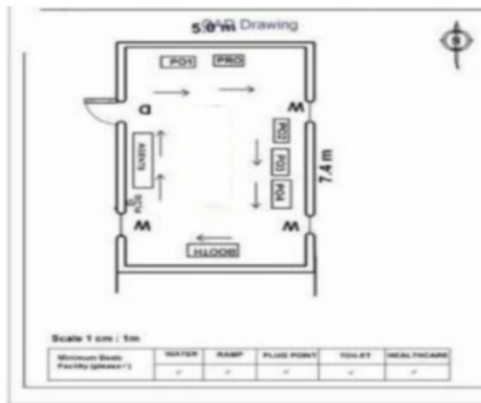

Google Map View

Polling Station Building Front View

Polling Station Front View

Cad View

Key MAP View

1 பெயர் : பழனியம்மாள் - கணவர் பெயர்: கன்னுபையன் - வீட்டு எண் : 1 வயது : 64 பாலினம் : பெண் Photo is available IEB0473991	2 பெயர் : அய்யப்பன் - தந்தையின் பெயர்: குருசாமி - வீட்டு எண் : 1 வயது : 39 பாலினம் : ஆண் Photo is available IEB0857094	3 பெயர் : குமுதா - கணவர் பெயர்: தங்கராஜி - வீட்டு எண் : 1 வயது : 33 பாலினம் : பெண் Photo is available IEB0857003
4 பெயர் : அறிவுழகன் - தந்தையின் பெயர்: பச்சமுத்து - வீட்டு எண் : 1 வயது : 31 பாலினம் : ஆண் Photo is available IEB0728733	5 பெயர் : கஸ்தூரி - கணவர் பெயர்: சுரேஷ் - வீட்டு எண் : 1 வயது : 29 பாலினம் : பெண் Photo is available IEB0942995	6 பெயர் : ரம்பா கணவர் பெயர்: கணேசன் வீட்டு எண் : 1 வயது : 28 பாலினம் : பெண் Photo is available IEB1832229
7 பெயர் : மீனா தந்தையின் பெயர்: சத்தியராஜ் வீட்டு எண் : 1 வயது : 25 பாலினம் : பெண் Photo is available IEB1785195	8 பெயர் : ரேணுக ஸ் கணவர் பெயர்: சுரேஷ் ஜி வீட்டு எண் : 1 வயது : 21 பாலினம் : பெண் Photo is available IEB2179182	9 பெயர் : கோவிந்தன் - தந்தையின் பெயர்: நல்லுகவுண்டர் - வீட்டு எண் : 2-3-3-3 வயது : 64 பாலினம் : ஆண் Photo is available IEB0247148
10 பெயர் : மாயக்கண்ணன் - தந்தையின் பெயர்: கோவிந்தன் - வீட்டு எண் : 2-3-3-3 வயது : 36 பாலினம் : ஆண் Photo is available IEB0247130	11 பெயர் : அம்சா தந்தையின் பெயர்: அய்யாதுரை வீட்டு எண் : 2/113 வயது : 44 பாலினம் : பெண் Photo is available IEB1835552	12 பெயர் : பிரியங்கா கணவர் பெயர்: பூபதி வீட்டு எண் : 2/113 வயது : 23 பாலினம் : பெண் Photo is available IEB1831908
13 பெயர் : குமார் - தந்தையின் பெயர்: துரைசாமி - வீட்டு எண் : 2-151 வயது : 39 பாலினம் : ஆண் Photo is available IEB0247536	14 பெயர் : லட்சுமி - கணவர் பெயர்: மாதேசன் - வீட்டு எண் : 2-236 வயது : 70 பாலினம் : பெண் Photo is available MXT4256335	15 பெயர் : நவீன்குமார் தந்தையின் பெயர்: அழகேசன் வீட்டு எண் : 2/289 வயது : 23 பாலினம் : ஆண் Photo is available IEB1899772
16 பெயர் : முத்துசாமி - தந்தையின் பெயர்: அர்த்தநாரி - வீட்டு எண் : 3-12-B வயது : 43 பாலினம் : ஆண் Photo is available IEB0247817	17 பெயர் : பெரியதாய் - கணவர் பெயர்: தங்கம் - வீட்டு எண் : 3-15 வயது : 46 பாலினம் : பெண் Photo is available IEB0247478	18 பெயர் : முத்து - தந்தையின் பெயர்: மாது - வீட்டு எண் : 3-20 வயது : 62 பாலினம் : ஆண் Photo is available IEB0247486
19 பெயர் : சங்குபதி - கணவர் பெயர்: முத்து - வீட்டு எண் : 3-20 வயது : 56 பாலினம் : பெண் Photo is available IEB0247569	20 பெயர் : சாரதா - கணவர் பெயர்: மாது - வீட்டு எண் : 3-24a வயது : 59 பாலினம் : பெண் Photo is available IEB0247544	21 பெயர் : ரேவதி - கணவர் பெயர்: காளியப்பன் - வீட்டு எண் : 3-24a வயது : 38 பாலினம் : பெண் Photo is available IEB0247494
22 பெயர் : கணேசன் - தந்தையின் பெயர்: மாது - வீட்டு எண் : 3-24A வயது : 36 பாலினம் : ஆண் Photo is available IEB0438754	23 பெயர் : சுரேஷ் - தந்தையின் பெயர்: மாது - வீட்டு எண் : 3-24A வயது : 33 பாலினம் : ஆண் Photo is available IEB0631531	24 பெயர் : மங்கம்மாள் கணவர் பெயர்: சதாசிவம் வீட்டு எண் : 3/24ஏ வயது : 26 பாலினம் : பெண் Photo is available IEB2183994
25 பெயர் : செல்வம் - தந்தையின் பெயர்: மாதப்பன் - வீட்டு எண் : 3-24-a வயது : 39 பாலினம் : ஆண் Photo is available IEB0247502	26 பெயர் : ராஜா - தந்தையின் பெயர்: கருப்புசெட்டி - வீட்டு எண் : 3-29 வயது : 51 பாலினம் : ஆண் Photo is available IEB0247643	27 பெயர் : அம்சா - கணவர் பெயர்: பச்சமுத்து - வீட்டு எண் : 3-31 வயது : 47 பாலினம் : பெண் Photo is available IEB0247510
28 பெயர் : சந்திரா - கணவர் பெயர்: கோவிந்தன் - வீட்டு எண் : 3-33 வயது : 56 பாலினம் : பெண் Photo is available IEB0247528	# 29 பெயர் : அழகேசன் சு தந்தையின் பெயர்: சுப்ரமணி - வீட்டு எண் : 3/439ஏ வயது : 45 பாலினம் : ஆண் Photo is available MXT3759339	30 பெயர் : பாலு - தந்தையின் பெயர்: மணி - வீட்டு எண் : 3-71 வயது : 40 பாலினம் : ஆண் Photo is available IEB0248138