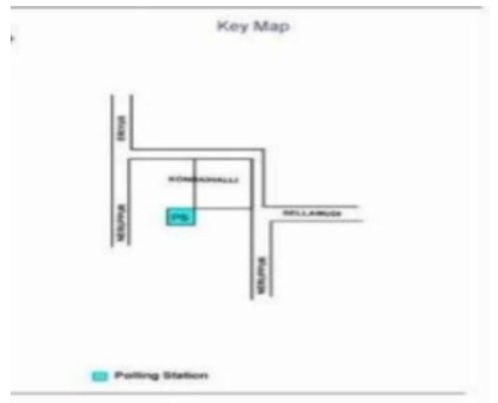

Google Map View

Polling Station Building Front View

Polling Station Front View

Cad View

Key MAP View

1 பெயர் : பழனியம்மாள் - கணவர் பெயர்: கன்னுபையன் - வீட்டு எண் : 1 வயது : 64 பாலினம் : பெண் Photo is available IEB0473991	2 பெயர் : அய்யப்பன் - தந்தையின் பெயர்: குருசாமி - வீட்டு எண் : 1 வயது : 39 பாலினம் : ஆண் Photo is available IEB0857094	3 பெயர் : குமுதா - கணவர் பெயர்: தங்கராஜி - வீட்டு எண் : 1 வயது : 33 பாலினம் : பெண் Photo is available IEB0857003
4 பெயர் : அறிவுழகன் - தந்தையின் பெயர்: பச்சமுத்து - வீட்டு எண் : 1 வயது : 31 பாலினம் : ஆண் Photo is available IEB0728733	5 பெயர் : கஸ்தூரி - கணவர் பெயர்: சுரேஷ் - வீட்டு எண் : 1 வயது : 29 பாலினம் : பெண் Photo is available IEB0942995	6 பெயர் : ரம்பா கணவர் பெயர்: கணேசன் வீட்டு எண் : 1 வயது : 28 பாலினம் : பெண் Photo is available IEB1832229
7 பெயர் : மீனா தந்தையின் பெயர்: சத்தியராஜ் வீட்டு எண் : 1 வயது : 25 பாலினம் : பெண் Photo is available IEB1785195	8 பெயர் : ரேணுக ஸ் கணவர் பெயர்: சுரேஷ் ஜி வீட்டு எண் : 1 வயது : 21 பாலினம் : பெண் Photo is available IEB2179182	9 பெயர் : கோவிந்தன் - தந்தையின் பெயர்: நல்லுகவுண்டர் - வீட்டு எண் : 2-3-3-3 வயது : 64 பாலினம் : ஆண் Photo is available IEB0247148
10 பெயர் : மாயக்கண்ணன் - தந்தையின் பெயர்: கோவிந்தன் - வீட்டு எண் : 2-3-3-3 வயது : 36 பாலினம் : ஆண் Photo is available IEB0247130	11 பெயர் : அம்சா தந்தையின் பெயர்: அய்யாதுரை வீட்டு எண் : 2/113 வயது : 44 பாலினம் : பெண் Photo is available IEB1835552	12 பெயர் : பிரியங்கா கணவர் பெயர்: பூபதி வீட்டு எண் : 2/113 வயது : 23 பாலினம் : பெண் Photo is available IEB1831908
13 பெயர் : குமார் - தந்தையின் பெயர்: துரைசாமி - வீட்டு எண் : 2-151 வயது : 39 பாலினம் : ஆண் Photo is available IEB0247536	14 பெயர் : லட்சுமி - கணவர் பெயர்: மாதேசன் - வீட்டு எண் : 2-236 வயது : 70 பாலினம் : பெண் Photo is available MXT4256335	15 பெயர் : நவீன்குமார் தந்தையின் பெயர்: அழகேசன் வீட்டு எண் : 2/289 வயது : 23 பாலினம் : ஆண் Photo is available IEB1899772
16 பெயர் : முத்துசாமி - தந்தையின் பெயர்: அர்த்தநாரி - வீட்டு எண் : 3-12-B வயது : 43 பாலினம் : ஆண் Photo is available IEB0247817	17 பெயர் : பெரியதாய் - கணவர் பெயர்: தங்கம் - வீட்டு எண் : 3-15 வயது : 46 பாலினம் : பெண் Photo is available IEB0247478	18 பெயர் : முத்து - தந்தையின் பெயர்: மாது - வீட்டு எண் : 3-20 வயது : 62 பாலினம் : ஆண் Photo is available IEB0247486
19 பெயர் : சங்குபதி - கணவர் பெயர்: முத்து - வீட்டு எண் : 3-20 வயது : 56 பாலினம் : பெண் Photo is available IEB0247569	20 பெயர் : சாரதா - கணவர் பெயர்: மாது - வீட்டு எண் : 3-24a வயது : 59 பாலினம் : பெண் Photo is available IEB0247544	21 பெயர் : ரேவதி - கணவர் பெயர்: காளியப்பன் - வீட்டு எண் : 3-24a வயது : 38 பாலினம் : பெண் Photo is available IEB0247494
22 பெயர் : கணேசன் - தந்தையின் பெயர்: மாது - வீட்டு எண் : 3-24A வயது : 36 பாலினம் : ஆண் Photo is available IEB0438754	23 பெயர் : சுரேஷ் - தந்தையின் பெயர்: மாது - வீட்டு எண் : 3-24A வயது : 33 பாலினம் : ஆண் Photo is available IEB0631531	24 பெயர் : மங்கம்மாள் கணவர் பெயர்: சதாசிவம் வீட்டு எண் : 3/24ஏ வயது : 26 பாலினம் : பெண் Photo is available IEB2183994
25 பெயர் : செல்வம் - தந்தையின் பெயர்: மாதப்பன் - வீட்டு எண் : 3-24-a வயது : 39 பாலினம் : ஆண் Photo is available IEB0247502	26 பெயர் : ராஜா - தந்தையின் பெயர்: கருப்புசெட்டி - வீட்டு எண் : 3-29 வயது : 51 பாலினம் : ஆண் Photo is available IEB0247643	27 பெயர் : அம்சா - கணவர் பெயர்: பச்சமுத்து - வீட்டு எண் : 3-31 வயது : 47 பாலினம் : பெண் Photo is available IEB0247510
28 பெயர் : சந்திரா - கணவர் பெயர்: கோவிந்தன் - வீட்டு எண் : 3-33 வயது : 56 பாலினம் : பெண் Photo is available IEB0247528	# 29 பெயர் : அழகேசன் சு தந்தையின் பெயர்: சுப்ரமணி - வீட்டு எண் : 3/439ஏ வயது : 45 பாலினம் : ஆண் Photo is available MXT3759339	30 பெயர் : பாலு - தந்தையின் பெயர்: மணி - வீட்டு எண் : 3-71 வயது : 40 பாலினம் : ஆண் Photo is available IEB0248138