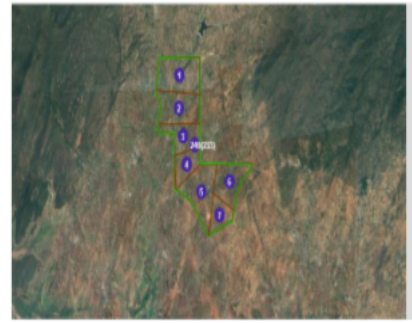

Google Map View