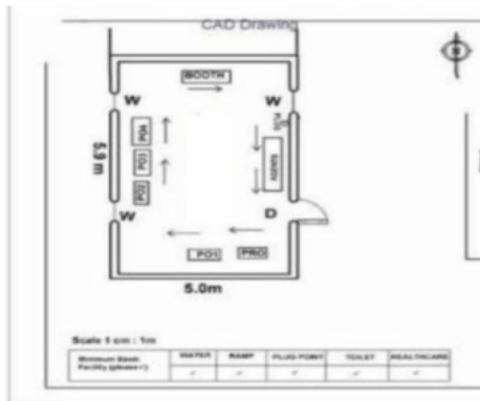

Google Map View

Polling Station Building Front View

Polling Station Front View

Cad View

Key MAP View

1 பெயர் : ஐயப்பன் தந்தையின் பெயர்: மாதையன் வீட்டு எண் : 1 வயது : 43 பாலினம் : ஆண் Photo is available	IEB1174713	2 பெயர் : தவமணி கணவர் பெயர்: ஐயப்பன் வீட்டு எண் : 1 வயது : 35 பாலினம் : பெண் Photo is available	IEB1174739	3 பெயர் : மாதம்மாள் - கணவர் பெயர்: லட்சுமணன் - வீட்டு எண் : 3-36 வயது : 71 பாலினம் : பெண் Photo is available	IEB0249771
4 பெயர் : அய்யந்துரை - தந்தையின் பெயர்: தங்கராசு - வீட்டு எண் : 3-258 வயது : 38 பாலினம் : ஆண் Photo is available	IEB0249789	5 பெயர் : முருகன் - தந்தையின் பெயர்: சின்னன்னன் - வீட்டு எண் : 3-259 வயது : 54 பாலினம் : ஆண் Photo is available	IEB0249805	6 பெயர் : செந்தாமரை - கணவர் பெயர்: முருகன் - வீட்டு எண் : 3-259 வயது : 43 பாலினம் : பெண் Photo is available	MXT3321973
7 பெயர் : சித்ரா - கணவர் பெயர்: குமார் - வீட்டு எண் : 3-259 வயது : 40 பாலினம் : பெண் Photo is available	IEB0249813	8 பெயர் : முத்துசாமி - தந்தையின் பெயர்: பச்சமுத்து - வீட்டு எண் : 3-259 வயது : 29 பாலினம் : ஆண் Photo is available	IEB0971655	9 பெயர் : சின்னபொன்னு - கணவர் பெயர்: முத்துசாமி - வீட்டு எண் : 3-261 வயது : 47 பாலினம் : பெண் Photo is available	IEB0249821
10 பெயர் : செங்கோடன் - தந்தையின் பெயர்: குப்பன் - வீட்டு எண் : 3-275 வயது : 57 பாலினம் : ஆண் Photo is available	IEB0249839	11 பெயர் : மாதம்மாள் - கணவர் பெயர்: செங்கோடன் - வீட்டு எண் : 3-275 வயது : 48 பாலினம் : பெண் Photo is available	IEB0249847	12 பெயர் : மாது - தந்தையின் பெயர்: பெருமாள் - வீட்டு எண் : 3-285 வயது : 66 பாலினம் : ஆண் Photo is available	IEB0249862
13 பெயர் : கண்ணாயி - கணவர் பெயர்: மாது - வீட்டு எண் : 3-285 வயது : 61 பாலினம் : பெண் Photo is available	IEB0249854	14 பெயர் : கலையரசி கணவர் பெயர்: சின்னதம்பி வீட்டு எண் : 3/286 வயது : 25 பாலினம் : பெண் Photo is available	IEB1921303	15 பெயர் : மாதம்மாள் - கணவர் பெயர்: சின்னராசு - வீட்டு எண் : 3-287 வயது : 63 பாலினம் : பெண் Photo is available	IEB0249870
16 பெயர் : பெருமாள் - தந்தையின் பெயர்: கருப்பன் - வீட்டு எண் : 3-287A வயது : 51 பாலினம் : ஆண் Photo is available	IEB0474205	17 பெயர் : குமுதா - கணவர் பெயர்: பெருமாள் - வீட்டு எண் : 3/287 ஏ வயது : 44 பாலினம் : பெண் Photo is available	MXT2643856	18 பெயர் : பிரதீப் தந்தையின் பெயர்: பெருமாள் வீட்டு எண் : 3-287ஏ வயது : 23 பாலினம் : ஆண் Photo is available	IEB1885649
19 பெயர் : சினேகா பிரவீன் கணவர் பெயர்: பிரவீன் வீட்டு எண் : 3/287 ஏ வயது : 23 பாலினம் : பெண் Photo is available	IEB2025856	20 பெயர் : சின்னகண்ணி - கணவர் பெயர்: மாது - வீட்டு எண் : 3-289 வயது : 61 பாலினம் : பெண் Photo is available	IEB0249896	21 பெயர் : கிருஷ்ணம்மாள் - கணவர் பெயர்: தனபால் - வீட்டு எண் : 3-291 வயது : 53 பாலினம் : பெண் Photo is available	IEB0249904
22 பெயர் : தங்கம்மாள் - கணவர் பெயர்: அய்யாவு - வீட்டு எண் : 3-303 வயது : 61 பாலினம் : பெண் Photo is available	IEB0249920	23 பெயர் : முனுசாமி - தந்தையின் பெயர்: ரங்கன் - வீட்டு எண் : 3-304 வயது : 71 பாலினம் : ஆண் Photo is available	IEB0385039	24 பெயர் : பாப்பாத்தி - கணவர் பெயர்: முனுசாமி - வீட்டு எண் : 3-304 வயது : 66 பாலினம் : பெண் Photo is available	IEB0385021
25 பெயர் : தமிழ்செல்வன் தந்தையின் பெயர்: முருகேசன் வீட்டு எண் : 3/305 வயது : 26 பாலினம் : ஆண் Photo is available	IEB1892207	26 பெயர் : மாதம்மாள் - கணவர் பெயர்: தங்கராசு - வீட்டு எண் : 3-306 வயது : 42 பாலினம் : பெண் Photo is available	IEB0249938	27 பெயர் : கோவிந்தராஜ் - தந்தையின் பெயர்: ராமர் - வீட்டு எண் : 3-307-1 வயது : 44 பாலினம் : ஆண் Photo is available	IEB0384990
28 பெயர் : சாந்தி - கணவர் பெயர்: கோவிந்தராஜ் - வீட்டு எண் : 3-307-1 வயது : 38 பாலினம் : பெண் Photo is available	IEB0385047	29 பெயர் : சின்னபொன்னு - கணவர் பெயர்: மாது - வீட்டு எண் : 3-309 வயது : 60 பாலினம் : பெண் Photo is available	IEB0249946	30 பெயர் : சந்தியா கணவர் பெயர்: பழனிமுத்து வீட்டு எண் : 3/310 வயது : 29 பாலினம் : பெண் Photo is available	IEB1786193