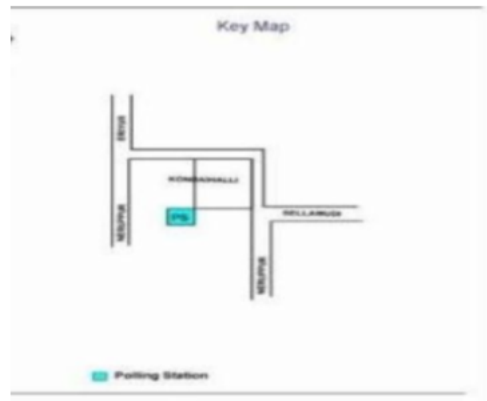

Google Map View

Polling Station Building Front View

Polling Station Front View

Cad View

Key MAP View

1 பெயர் : ஐயப்பன் தந்தையின் பெயர்: மாதையன் வீட்டு எண் : 1 வயது : 43 பாலினம் : ஆண் Photo is available	IEB1174713	2 பெயர் : தவமணி கணவர் பெயர்: ஐயப்பன் வீட்டு எண் : 1 வயது : 35 பாலினம் : பெண் Photo is available	IEB1174739	3 பெயர் : மாதம்மாள் - கணவர் பெயர்: லட்சுமணன் - வீட்டு எண் : 3-36 வயது : 71 பாலினம் : பெண் Photo is available	IEB0249771
4 பெயர் : அய்யந்துரை - தந்தையின் பெயர்: தங்கராசு - வீட்டு எண் : 3-258 வயது : 38 பாலினம் : ஆண் Photo is available	IEB0249789	5 பெயர் : முருகன் - தந்தையின் பெயர்: சின்னன்னன் - வீட்டு எண் : 3-259 வயது : 54 பாலினம் : ஆண் Photo is available	IEB0249805	6 பெயர் : செந்தாமரை - கணவர் பெயர்: முருகன் - வீட்டு எண் : 3-259 வயது : 43 பாலினம் : பெண் Photo is available	MXT3321973
7 பெயர் : சித்ரா - கணவர் பெயர்: குமார் - வீட்டு எண் : 3-259 வயது : 40 பாலினம் : பெண் Photo is available	IEB0249813	8 பெயர் : முத்துசாமி - தந்தையின் பெயர்: பச்சமுத்து - வீட்டு எண் : 3-259 வயது : 29 பாலினம் : ஆண் Photo is available	IEB0971655	9 பெயர் : சின்னபொன்னு - கணவர் பெயர்: முத்துசாமி - வீட்டு எண் : 3-261 வயது : 47 பாலினம் : பெண் Photo is available	IEB0249821
10 பெயர் : செங்கோடன் - தந்தையின் பெயர்: குப்பன் - வீட்டு எண் : 3-275 வயது : 57 பாலினம் : ஆண் Photo is available	IEB0249839	11 பெயர் : மாதம்மாள் - கணவர் பெயர்: செங்கோடன் - வீட்டு எண் : 3-275 வயது : 48 பாலினம் : பெண் Photo is available	IEB0249847	12 பெயர் : மாது - தந்தையின் பெயர்: பெருமாள் - வீட்டு எண் : 3-285 வயது : 66 பாலினம் : ஆண் Photo is available	IEB0249862
13 பெயர் : கண்ணாயி - கணவர் பெயர்: மாது - வீட்டு எண் : 3-285 வயது : 61 பாலினம் : பெண் Photo is available	IEB0249854	14 பெயர் : கலையரசி கணவர் பெயர்: சின்னதம்பி வீட்டு எண் : 3/286 வயது : 25 பாலினம் : பெண் Photo is available	IEB1921303	15 பெயர் : மாதம்மாள் - கணவர் பெயர்: சின்னராசு - வீட்டு எண் : 3-287 வயது : 63 பாலினம் : பெண் Photo is available	IEB0249870
16 பெயர் : பெருமாள் - தந்தையின் பெயர்: கருப்பன் - வீட்டு எண் : 3-287A வயது : 51 பாலினம் : ஆண் Photo is available	IEB0474205	17 பெயர் : குமுதா - கணவர் பெயர்: பெருமாள் - வீட்டு எண் : 3/287 ஏ வயது : 44 பாலினம் : பெண் Photo is available	MXT2643856	18 பெயர் : பிரதீப் தந்தையின் பெயர்: பெருமாள் வீட்டு எண் : 3-287ஏ வயது : 23 பாலினம் : ஆண் Photo is available	IEB1885649
19 பெயர் : சினேகா பிரவீன் கணவர் பெயர்: பிரவீன் வீட்டு எண் : 3/287 ஏ வயது : 23 பாலினம் : பெண் Photo is available	IEB2025856	20 பெயர் : சின்னகண்ணி - கணவர் பெயர்: மாது - வீட்டு எண் : 3-289 வயது : 61 பாலினம் : பெண் Photo is available	IEB0249896	21 பெயர் : கிருஷ்ணம்மாள் - கணவர் பெயர்: தனபால் - வீட்டு எண் : 3-291 வயது : 53 பாலினம் : பெண் Photo is available	IEB0249904
22 பெயர் : தங்கம்மாள் - கணவர் பெயர்: அய்யாவு - வீட்டு எண் : 3-303 வயது : 61 பாலினம் : பெண் Photo is available	IEB0249920	23 பெயர் : முனுசாமி - தந்தையின் பெயர்: ரங்கன் - வீட்டு எண் : 3-304 வயது : 71 பாலினம் : ஆண் Photo is available	IEB0385039	24 பெயர் : பாப்பாத்தி - கணவர் பெயர்: முனுசாமி - வீட்டு எண் : 3-304 வயது : 66 பாலினம் : பெண் Photo is available	IEB0385021
25 பெயர் : தமிழ்செல்வன் தந்தையின் பெயர்: முருகேசன் வீட்டு எண் : 3/305 வயது : 26 பாலினம் : ஆண் Photo is available	IEB1892207	26 பெயர் : மாதம்மாள் - கணவர் பெயர்: தங்கராசு - வீட்டு எண் : 3-306 வயது : 42 பாலினம் : பெண் Photo is available	IEB0249938	27 பெயர் : கோவிந்தராஜ் - தந்தையின் பெயர்: ராமர் - வீட்டு எண் : 3-307-1 வயது : 44 பாலினம் : ஆண் Photo is available	IEB0384990
28 பெயர் : சாந்தி - கணவர் பெயர்: கோவிந்தராஜ் - வீட்டு எண் : 3-307-1 வயது : 38 பாலினம் : பெண் Photo is available	IEB0385047	29 பெயர் : சின்னபொன்னு - கணவர் பெயர்: மாது - வீட்டு எண் : 3-309 வயது : 60 பாலினம் : பெண் Photo is available	IEB0249946	30 பெயர் : சந்தியா கணவர் பெயர்: பழனிமுத்து வீட்டு எண் : 3/310 வயது : 29 பாலினம் : பெண் Photo is available	IEB1786193