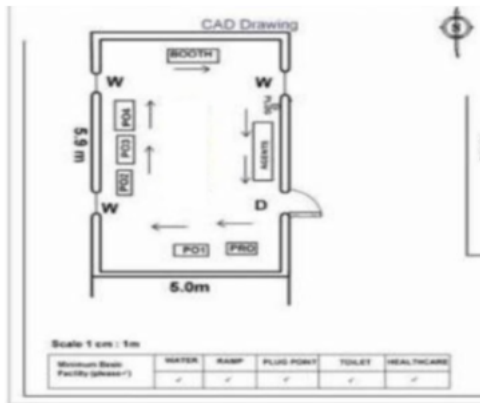

Google Map View

Polling Station Building Front View

Polling Station Front View

Cad View

Key MAP View

1	IEB0444844	பெயர் : செம்பக்காள் - கணவர் பெயர்: குஞ்சாகவுண்டர் - வீட்டு எண் : 1 வயது : 74 பாலினம் : பெண்	Photo is available	2	IEB0943753	பெயர் : பச்சியண்ணன் - தந்தையின் பெயர்: அப்பாரு - வீட்டு எண் : 1 வயது : 50 பாலினம் : ஆண்	Photo is available	3	IEB0444802	பெயர் : தங்கராசு - தந்தையின் பெயர்: மாதையன் - வீட்டு எண் : 1 வயது : 40 பாலினம் : ஆண்	Photo is available
4	IEB0444760	பெயர் : முத்துபொண்ணு - கணவர் பெயர்: மாதப்பன் வீட்டு எண் : 1 வயது : 39 பாலினம் : பெண்	Photo is available	5	IEB0857946	பெயர் : தனலட்சுமி - கணவர் பெயர்: முத்து - வீட்டு எண் : 1 வயது : 37 பாலினம் : பெண்	Photo is available	6	IEB0640680	பெயர் : மதியழகன் - தந்தையின் பெயர்: நல்லதம்பி - வீட்டு எண் : 1 வயது : 37 பாலினம் : ஆண்	Photo is available
7	IEB0857904	பெயர் : முத்துசாமி - தந்தையின் பெயர்: செம்மண்ணன் - வீட்டு எண் : 1 வயது : 36 பாலினம் : ஆண்	Photo is available	8	IEB0943779	பெயர் : பாரத் - தந்தையின் பெயர்: தங்கராசு - வீட்டு எண் : 1 வயது : 34 பாலினம் : ஆண்	Photo is available	9	IEB0444893	பெயர் : ராஜசேகர் - தந்தையின் பெயர்: ராஜேந்திரன் - வீட்டு எண் : 1 வயது : 34 பாலினம் : ஆண்	Photo is available
10	IEB0736926	பெயர் : சுகதி - கணவர் பெயர்: கனகராஜ் - வீட்டு எண் : 1 வயது : 34 பாலினம் : பெண்	Photo is available	11	IEB0444869	பெயர் : செல்வகணபதி - தந்தையின் பெயர்: மணி - வீட்டு எண் : 1 வயது : 33 பாலினம் : ஆண்	Photo is available	12	IEB0444877	பெயர் : தமிழரசன் - தந்தையின் பெயர்: ராஜா - வீட்டு எண் : 1 வயது : 33 பாலினம் : ஆண்	Photo is available
13	IEB0971770	பெயர் : பானுபிரியா - தந்தையின் பெயர்: சதீஷ்குமார் - வீட்டு எண் : 1 வயது : 32 பாலினம் : பெண்	Photo is available	14	IEB0640698	பெயர் : மோகன் குமார் - தந்தையின் பெயர்: மாரிமுத்து - வீட்டு எண் : 1 வயது : 32 பாலினம் : ஆண்	Photo is available	15	IEB0640706	பெயர் : சதீஷ்குமார் - தந்தையின் பெயர்: கருப்பண்ணன் - வீட்டு எண் : 1 வயது : 32 பாலினம் : ஆண்	Photo is available
16	IEB0857821	பெயர் : தேவராஜ் - தந்தையின் பெயர்: அண்ணாதுரை - வீட்டு எண் : 1 வயது : 31 பாலினம் : ஆண்	Photo is available	17	IEB0857656	பெயர் : சுதா - தந்தையின் பெயர்: சுந்தரம் - வீட்டு எண் : 1 வயது : 31 பாலினம் : ஆண்	Photo is available	18	IEB0943761	பெயர் : பிரியா - தந்தையின் பெயர்: பெரியசாமி - வீட்டு எண் : 1 வயது : 30 பாலினம் : பெண்	Photo is available
19	IEB0857680	பெயர் : மகேஷ் - கணவர் பெயர்: கனகராஜ் - வீட்டு எண் : 1 வயது : 29 பாலினம் : பெண்	Photo is available	20	IEB0857706	பெயர் : சந்தியா - தந்தையின் பெயர்: பெரியசாமி - வீட்டு எண் : 1 வயது : 29 பாலினம் : பெண்	Photo is available	21	IEB0857714	பெயர் : விஜயகுமார் - தந்தையின் பெயர்: சின்னராஜ் - வீட்டு எண் : 1 வயது : 29 பாலினம் : ஆண்	Photo is available
22	IEB1078203	பெயர் : அருள்செல்வன் தந்தையின் பெயர்: தங்கமணி வீட்டு எண் : 1 வயது : 29 பாலினம் : ஆண்	Photo is available	23	IEB0971739	பெயர் : கனகா - தந்தையின் பெயர்: அங்கமுத்து - வீட்டு எண் : 1 வயது : 28 பாலினம் : பெண்	Photo is available	24	IEB1121706	பெயர் : முத்தம்மாள் கணவர் பெயர்: மாது வீட்டு எண் : 1/2 வயது : 70 பாலினம் : பெண்	Photo is available
25	IEB1121060	பெயர் : பழனிசாமி தந்தையின் பெயர்: மாது வீட்டு எண் : 1/2 வயது : 42 பாலினம் : ஆண்	Photo is available	26	IEB1121086	பெயர் : அமுதவள்ளி கணவர் பெயர்: பழனிசாமி வீட்டு எண் : 1/2 வயது : 37 பாலினம் : பெண்	Photo is available	27	IEB1790948	பெயர் : பூமலர் கணவர் பெயர்: குமரேசன் வீட்டு எண் : 1-3 வயது : 29 பாலினம் : பெண்	Photo is available
28	IEB1979541	பெயர் : மாதம்மாள் இதரர் பெயர்: சின்னபொண்ணு வீட்டு எண் : 1/12 வயது : 65 பாலினம் : பெண்	Photo is available	29	IEB1145556	பெயர் : நிரமலா கணவர் பெயர்: ராஜ்குமார் வீட்டு எண் : 1/45 வயது : 34 பாலினம் : பெண்	Photo is available	30	IEB1829779	பெயர் : பவித்ரா தந்தையின் பெயர்: முத்துசாமி வீட்டு எண் : 1/179 வயது : 23 பாலினம் : பெண்	Photo is available