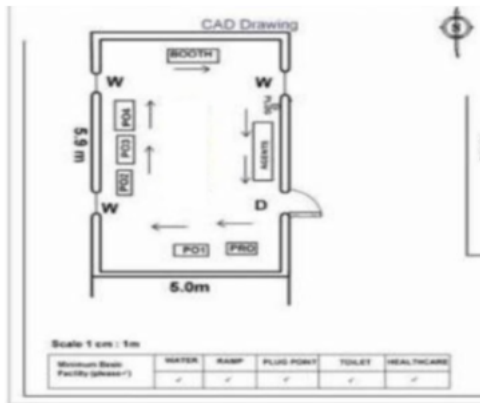

Google Map View

Polling Station Building Front View

Polling Station Front View

Cad View

Key MAP View

1 பெயர் : குப்பாடி - கணவர் பெயர்: மாணிக்கம் - வீட்டு எண் : 2-6 வயது : 65 பாலினம் : பெண்	MXT2634632 Photo is available	# 2 பெயர் : குமார் தந்தையின் பெயர்: மாணிக்கம் - வீட்டு எண் : 2-6 வயது : 39 பாலினம் : ஆண்	MXT3322260 Photo is available	3 பெயர் : சேகர் - தந்தையின் பெயர்: மாணிக்கம் - வீட்டு எண் : 2-6-1 வயது : 50 பாலினம் : ஆண்	MXT1087816 Photo is available
4 பெயர் : மஞ்சளா - கணவர் பெயர்: சேகர் - வீட்டு எண் : 2-6-1 வயது : 50 பாலினம் : பெண்	MXT1088723 Photo is available	5 பெயர் : முத்தம்மாள் - கணவர் பெயர்: காசிநாதன் - வீட்டு எண் : 2-8 வயது : 54 பாலினம் : பெண்	IEB0640904 Photo is available	6 பெயர் : பவுன்குமார் - தந்தையின் பெயர்: பூமாலை - வீட்டு எண் : 2-71 வயது : 32 பாலினம் : ஆண்	IEB0640912 Photo is available
7 பெயர் : செல்வி - கணவர் பெயர்: அழகேசன் - வீட்டு எண் : 2-191 வயது : 41 பாலினம் : பெண்	IEB0246934 Photo is available	8 பெயர் : ஜெயந்தி - கணவர் பெயர்: முருகேசன் - வீட்டு எண் : 2-191 வயது : 39 பாலினம் : பெண்	IEB0246918 Photo is available	9 பெயர் : கவிதா - கணவர் பெயர்: ராஜாமணி - வீட்டு எண் : 2-191 வயது : 37 பாலினம் : பெண்	IEB0246942 Photo is available
10 பெயர் : பாப்பா - கணவர் பெயர்: செல்வம் - வீட்டு எண் : 2-206 வயது : 57 பாலினம் : பெண்	MXT1088905 Photo is available	11 பெயர் : பிரேமலதா கணவர் பெயர்: மதன்குமார் வீட்டு எண் : 2/2134 வயது : 24 பாலினம் : பெண்	IEB1985191 Photo is available	12 பெயர் : மதுபாலா - கணவர் பெயர்: விஜயகுமார் - வீட்டு எண் : 2-215 வயது : 32 பாலினம் : பெண்	IEB0640920 Photo is available
13 பெயர் : முத்துசாமி - தந்தையின் பெயர்: பச்சமுத்து - வீட்டு எண் : 2-226 வயது : 76 பாலினம் : ஆண்	IEB0246959 Photo is available	14 பெயர் : மோளையன் - தந்தையின் பெயர்: கட்டியான் - வீட்டு எண் : 2-270 வயது : 80 பாலினம் : ஆண்	IEB1338516 Photo is available	15 பெயர் : மாதம்மாள் - கணவர் பெயர்: மோளையன் - வீட்டு எண் : 2-270 வயது : 75 பாலினம் : பெண்	IEB1338524 Photo is available
16 பெயர் : சேகர் - தந்தையின் பெயர்: மோளையன் - வீட்டு எண் : 2-271 வயது : 49 பாலினம் : ஆண்	MXT1244227 Photo is available	17 பெயர் : காந்தா - கணவர் பெயர்: சின்னதுரை - வீட்டு எண் : 2-271 வயது : 49 பாலினம் : பெண்	IEB1338532 Photo is available	18 பெயர் : பாக்கியம் - கணவர் பெயர்: மாதையன் - வீட்டு எண் : 2-272 வயது : 64 பாலினம் : பெண்	MXT1089416 Photo is available
19 பெயர் : சாமிகண்ணு - தந்தையின் பெயர்: குஞ்சான் - வீட்டு எண் : 2-272 வயது : 57 பாலினம் : ஆண்	IEB1338540 Photo is available	20 பெயர் : சின்னண்ணன் - தந்தையின் பெயர்: குஞ்சான் - வீட்டு எண் : 2-273 வயது : 50 பாலினம் : ஆண்	MXT1088111 Photo is available	21 பெயர் : செல்வி - கணவர் பெயர்: சின்னண்ணன் - வீட்டு எண் : 2-273 வயது : 44 பாலினம் : பெண்	MXT1091792 Photo is available
22 பெயர் : செல்வம் - தந்தையின் பெயர்: மோளையகவுண்டர் வீட்டு எண் : 2/274 வயது : 65 பாலினம் : ஆண்	IEB1338508 Photo is available	23 பெயர் : நல்லம்மாள் - கணவர் பெயர்: பச்சமுத்து - வீட்டு எண் : 2-274 வயது : 60 பாலினம் : பெண்	MXT1090992 Photo is available	24 பெயர் : கார்த்திக்ராஜா செ தந்தையின் பெயர்: செல்வம் வீட்டு எண் : 2/274 வயது : 35 பாலினம் : ஆண்	IEB2088326 Photo is available
25 பெயர் : இருசப்பன் - தந்தையின் பெயர்: சின்னையன் - வீட்டு எண் : 2-277 வயது : 91 பாலினம் : ஆண்	MXT1088897 Photo is available	26 பெயர் : சின்னையன் - தந்தையின் பெயர்: இருசப்பன் - வீட்டு எண் : 2-277 வயது : 50 பாலினம் : ஆண்	IEB1338565 Photo is available	27 பெயர் : ராஜாராம் - தந்தையின் பெயர்: குஞ்சான் - வீட்டு எண் : 2-283 வயது : 74 பாலினம் : ஆண்	IEB1338581 Photo is available
28 பெயர் : ராஜம்மாள் - கணவர் பெயர்: ராஜாராம் - வீட்டு எண் : 2-283 வயது : 68 பாலினம் : பெண்	MXT1091420 Photo is available	29 பெயர் : சகுந்தலா - கணவர் பெயர்: அன்பழகன் - வீட்டு எண் : 2-283 வயது : 44 பாலினம் : பெண்	MXT1090901 Photo is available	30 பெயர் : செல்வராஜ் தந்தையின் பெயர்: வெள்ளையன் - வீட்டு எண் : 2-284 வயது : 51 பாலினம் : ஆண்	MXT1088772 Photo is available