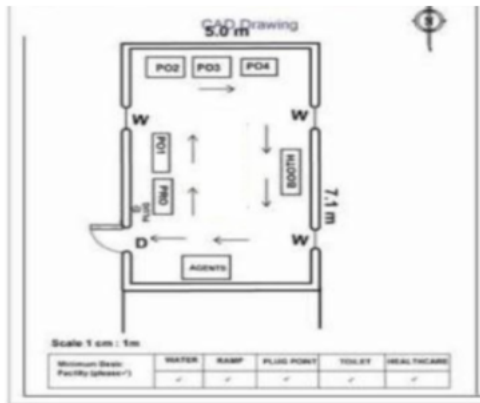

Google Map View

Polling Station Building Front View

Polling Station Front View

Cad View

Key MAP View

1 பெயர் : கோவிந்தம்மாள் - கணவர் பெயர்: அய்யாசாமி - வீட்டு எண் : 1 வயது : 50 பாலினம் : பெண் Photo is available	IEB0485169	2 பெயர் : மணிலட்சுமி - கணவர் பெயர்: சின்னராஜ் - வீட்டு எண் : 1 வயது : 34 பாலினம் : பெண் Photo is available	IEB0943381	# 3 பெயர் : மாயகண்ணன் த தந்தையின் பெயர்: தங்கவேல் - வீட்டு எண் : 1 வயது : 28 பாலினம் : ஆண் Photo is available	IEB0943258
4 பெயர் : பூந்தேவி கணவர் பெயர்: சிவகுமார் வீட்டு எண் : 1 வயது : 27 பாலினம் : பெண் Photo is available	IEB1184951	5 பெயர் : செங்கம்மாள் - கணவர் பெயர்: சீரளன் - வீட்டு எண் : 1-154 வயது : 46 பாலினம் : பெண் Photo is available	IEB0250886	6 பெயர் : கந்தன் தந்தையின் பெயர்: சின்னப்பன் வீட்டு எண் : 1/180 வயது : 61 பாலினம் : ஆண் Photo is available	IEB1917558
7 பெயர் : சதீஷ் தந்தையின் பெயர்: கந்தசாமி வீட்டு எண் : 1/180 வயது : 28 பாலினம் : ஆண் Photo is available	IEB1948157	8 பெயர் : மோகன்குமார் - தந்தையின் பெயர்: சின்னண்ணன் - வீட்டு எண் : 1-456 வயது : 30 பாலினம் : ஆண் Photo is available	IEB0779777	9 பெயர் : சாவித்திரி கணவர் பெயர்: வெங்கடேசன் வீட்டு எண் : 2/40-2 வயது : 24 பாலினம் : பெண் Photo is available	IEB1914803
10 பெயர் : சரண்யா கணவர் பெயர்: மணிகண்டன் வீட்டு எண் : 2-106 வயது : 28 பாலினம் : பெண் Photo is available	IEB1069053	11 பெயர் : திருநாவுக்கரசு - தந்தையின் பெயர்: அய்யனார் - வீட்டு எண் : 2-250 வயது : 29 பாலினம் : ஆண் Photo is available	IEB0943167	12 பெயர் : செட்டியம்மாள் - கணவர் பெயர்: செம்மன் - வீட்டு எண் : 3-42D வயது : 81 பாலினம் : பெண் Photo is available	MXT4299590
13 பெயர் : அம்மாசி - தந்தையின் பெயர்: ரங்கநாதன் - வீட்டு எண் : 3-90 வயது : 61 பாலினம் : ஆண் Photo is available	IEB0250704	14 பெயர் : கலைச்செல்வி - கணவர் பெயர்: வடிவேல் - வீட்டு எண் : 3-90 வயது : 37 பாலினம் : பெண் Photo is available	IEB0250696	15 பெயர் : சக்திவேல் தந்தையின் பெயர்: முத்து வீட்டு எண் : 3/261 வயது : 25 பாலினம் : ஆண் Photo is available	IEB1169226
16 பெயர் : வீராயி - கணவர் பெயர்: கந்தன் - வீட்டு எண் : 3-269 வயது : 63 பாலினம் : பெண் Photo is available	IEB0544726	17 பெயர் : அழகுசந்திரி - கணவர் பெயர்: பெருமாள் - வீட்டு எண் : 3-290 வயது : 34 பாலினம் : பெண் Photo is available	IEB0481184	18 பெயர் : கோவிந்தராஜ் - தந்தையின் பெயர்: தனபால் - வீட்டு எண் : 3-291 வயது : 34 பாலினம் : ஆண் Photo is available	IEB0481291
19 பெயர் : நீலவேணி - தந்தையின் பெயர்: பழனிமுத்து - வீட்டு எண் : 3-291 வயது : 29 பாலினம் : பெண் Photo is available	IEB0943324	20 பெயர் : சித்ரா - தந்தையின் பெயர்: காளியப்பன் - வீட்டு எண் : 3-319 வயது : 34 பாலினம் : பெண் Photo is available	IEB0544833	21 பெயர் : கலையரசன் இதரர் பெயர்: தங்கம்மாள் வீட்டு எண் : 3/335 3 வயது : 26 பாலினம் : ஆண் Photo is available	IEB1096023
22 பெயர் : மாதேசன் - தந்தையின் பெயர்: குப்புசாமி - வீட்டு எண் : 3-339 வயது : 49 பாலினம் : ஆண் Photo is available	IEB0779785	23 பெயர் : வெள்ளையன் - தந்தையின் பெயர்: கண்ணுபையன் - வீட்டு எண் : 3-339 வயது : 38 பாலினம் : ஆண் Photo is available	IEB0474197	24 பெயர் : செந்தில் - தந்தையின் பெயர்: கண்ணுபையன் - வீட்டு எண் : 3-339 வயது : 35 பாலினம் : ஆண் Photo is available	IEB0544650
25 பெயர் : மணிமேகலை தந்தையின் பெயர்: மாதேஷ் வீட்டு எண் : 3/339 வயது : 23 பாலினம் : பெண் Photo is available	IEB2002988	26 பெயர் : சூமதி - கணவர் பெயர்: கதிரேசன் - வீட்டு எண் : 3-346 வயது : 31 பாலினம் : பெண் Photo is available	IEB0943332	27 பெயர் : மோனிஷா வ தந்தையின் பெயர்: வடிவேல் ப வீட்டு எண் : 3/363 வயது : 19 பாலினம் : பெண் Photo is available	IEB2192532
28 பெயர் : காத்தவராயன் - தந்தையின் பெயர்: மாரியண்ணன் - வீட்டு எண் : 3-369 வயது : 59 பாலினம் : ஆண் Photo is available	IEB0438960	29 பெயர் : முனியம்மாள் - கணவர் பெயர்: ராமசாமி - வீட்டு எண் : 4-14 வயது : 76 பாலினம் : பெண் Photo is available	IEB0250225	30 பெயர் : வசந்தி கணவர் பெயர்: ராஜகோபால் வீட்டு எண் : 4/17 வயது : 23 பாலினம் : பெண் Photo is available	IEB1917566