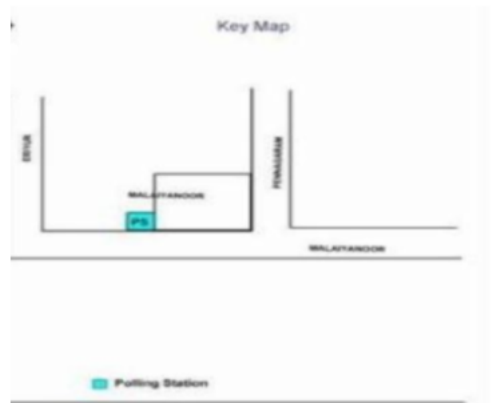

Google Map View

Polling Station Building Front View

Polling Station Front View

Cad View

Key MAP View

1 பெயர் : கோவிந்தம்மாள் - கணவர் பெயர்: அய்யாசாமி - வீட்டு எண் : 1 வயது : 50 பாலினம் : பெண் Photo is available	IEB0485169	2 பெயர் : மணிலட்சுமி - கணவர் பெயர்: சின்னராஜ் - வீட்டு எண் : 1 வயது : 34 பாலினம் : பெண் Photo is available	IEB0943381	# 3 பெயர் : மாயகண்ணன் த தந்தையின் பெயர்: தங்கவேல் - வீட்டு எண் : 1 வயது : 28 பாலினம் : ஆண் Photo is available	IEB0943258
4 பெயர் : பூந்தேவி கணவர் பெயர்: சிவகுமார் வீட்டு எண் : 1 வயது : 27 பாலினம் : பெண் Photo is available	IEB1184951	5 பெயர் : செங்கம்மாள் - கணவர் பெயர்: சீரளன் - வீட்டு எண் : 1-154 வயது : 46 பாலினம் : பெண் Photo is available	IEB0250886	6 பெயர் : கந்தன் தந்தையின் பெயர்: சின்னப்பன் வீட்டு எண் : 1/180 வயது : 61 பாலினம் : ஆண் Photo is available	IEB1917558
7 பெயர் : சதீஷ் தந்தையின் பெயர்: கந்தசாமி வீட்டு எண் : 1/180 வயது : 28 பாலினம் : ஆண் Photo is available	IEB1948157	8 பெயர் : மோகன்குமார் - தந்தையின் பெயர்: சின்னண்ணன் - வீட்டு எண் : 1-456 வயது : 30 பாலினம் : ஆண் Photo is available	IEB0779777	9 பெயர் : சாவித்திரி கணவர் பெயர்: வெங்கடேசன் வீட்டு எண் : 2/40-2 வயது : 24 பாலினம் : பெண் Photo is available	IEB1914803
10 பெயர் : சரண்யா கணவர் பெயர்: மணிகண்டன் வீட்டு எண் : 2-106 வயது : 28 பாலினம் : பெண் Photo is available	IEB1069053	11 பெயர் : திருநாவுக்கரசு - தந்தையின் பெயர்: அய்யனார் - வீட்டு எண் : 2-250 வயது : 29 பாலினம் : ஆண் Photo is available	IEB0943167	12 பெயர் : செட்டியம்மாள் - கணவர் பெயர்: செம்மன் - வீட்டு எண் : 3-42D வயது : 81 பாலினம் : பெண் Photo is available	MXT4299590
13 பெயர் : அம்மாசி - தந்தையின் பெயர்: ரங்கநாதன் - வீட்டு எண் : 3-90 வயது : 61 பாலினம் : ஆண் Photo is available	IEB0250704	14 பெயர் : கலைச்செல்வி - கணவர் பெயர்: வடிவேல் - வீட்டு எண் : 3-90 வயது : 37 பாலினம் : பெண் Photo is available	IEB0250696	15 பெயர் : சக்திவேல் தந்தையின் பெயர்: முத்து வீட்டு எண் : 3/261 வயது : 25 பாலினம் : ஆண் Photo is available	IEB1169226
16 பெயர் : வீராயி - கணவர் பெயர்: கந்தன் - வீட்டு எண் : 3-269 வயது : 63 பாலினம் : பெண் Photo is available	IEB0544726	17 பெயர் : அழகுசந்திரி - கணவர் பெயர்: பெருமாள் - வீட்டு எண் : 3-290 வயது : 34 பாலினம் : பெண் Photo is available	IEB0481184	18 பெயர் : கோவிந்தராஜ் - தந்தையின் பெயர்: தனபால் - வீட்டு எண் : 3-291 வயது : 34 பாலினம் : ஆண் Photo is available	IEB0481291
19 பெயர் : நீலவேணி - தந்தையின் பெயர்: பழனிமுத்து - வீட்டு எண் : 3-291 வயது : 29 பாலினம் : பெண் Photo is available	IEB0943324	20 பெயர் : சித்ரா - தந்தையின் பெயர்: காளியப்பன் - வீட்டு எண் : 3-319 வயது : 34 பாலினம் : பெண் Photo is available	IEB0544833	21 பெயர் : கலையரசன் இதரர் பெயர்: தங்கம்மாள் வீட்டு எண் : 3/335 3 வயது : 26 பாலினம் : ஆண் Photo is available	IEB1096023
22 பெயர் : மாதேசன் - தந்தையின் பெயர்: குப்புசாமி - வீட்டு எண் : 3-339 வயது : 49 பாலினம் : ஆண் Photo is available	IEB0779785	23 பெயர் : வெள்ளையன் - தந்தையின் பெயர்: கண்ணுபையன் - வீட்டு எண் : 3-339 வயது : 38 பாலினம் : ஆண் Photo is available	IEB0474197	24 பெயர் : செந்தில் - தந்தையின் பெயர்: கண்ணுபையன் - வீட்டு எண் : 3-339 வயது : 35 பாலினம் : ஆண் Photo is available	IEB0544650
25 பெயர் : மணிமேகலை தந்தையின் பெயர்: மாதேஷ் வீட்டு எண் : 3/339 வயது : 23 பாலினம் : பெண் Photo is available	IEB2002988	26 பெயர் : சூமதி - கணவர் பெயர்: கதிரேசன் - வீட்டு எண் : 3-346 வயது : 31 பாலினம் : பெண் Photo is available	IEB0943332	27 பெயர் : மோனிஷா வ தந்தையின் பெயர்: வடிவேல் ப வீட்டு எண் : 3/363 வயது : 19 பாலினம் : பெண் Photo is available	IEB2192532
28 பெயர் : காத்தவராயன் - தந்தையின் பெயர்: மாரியண்ணன் - வீட்டு எண் : 3-369 வயது : 59 பாலினம் : ஆண் Photo is available	IEB0438960	29 பெயர் : முனியம்மாள் - கணவர் பெயர்: ராமசாமி - வீட்டு எண் : 4-14 வயது : 76 பாலினம் : பெண் Photo is available	IEB0250225	30 பெயர் : வசந்தி கணவர் பெயர்: ராஜகோபால் வீட்டு எண் : 4/17 வயது : 23 பாலினம் : பெண் Photo is available	IEB1917566