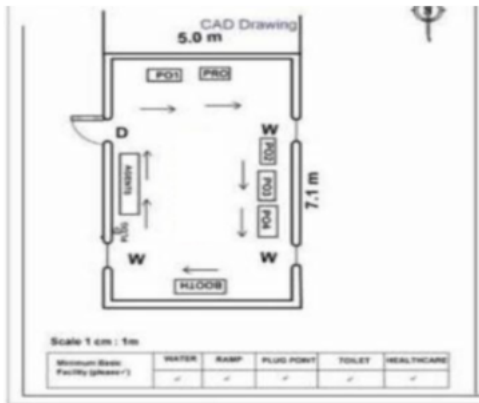

Google Map View

Polling Station Building Front View

Polling Station Front View

Cad View

Key MAP View

1	IEB0476192	பெயர் : ரகு - தந்தையின் பெயர்: நரசிம்மரெட்டி - வீட்டு எண் : 1 வயது : 35 பாலினம் : ஆண்	Photo is available	2	MXT1283290	பெயர் : ரவிகுமார் - தந்தையின் பெயர்: மாணிக்கம் - வீட்டு எண் : 1-1A வயது : 61 பாலினம் : ஆண்	Photo is available	3	MXT1283282	பெயர் : சத்யா - கணவர் பெயர்: ரவிக்குமார் - வீட்டு எண் : 1-1A வயது : 55 பாலினம் : பெண்	Photo is available
4	IEB1342948	பெயர் : சண்முகம் - தந்தையின் பெயர்: வைத்தி - வீட்டு எண் : 1-2 வயது : 63 பாலினம் : ஆண்	Photo is available	5	MXT2633246	பெயர் : மணி - கணவர் பெயர்: சண்முகம் - வீட்டு எண் : 1-2 வயது : 58 பாலினம் : பெண்	Photo is available	6	IEB0128025	பெயர் : ச மணி சண்மா தந்தையின் பெயர்: சண்முகம் வீட்டு எண் : 1/2 வயது : 35 பாலினம் : ஆண்	Photo is available
7	IEB1342963	பெயர் : பழனியம்மாள் - கணவர் பெயர்: வீரபத்திரன் - வீட்டு எண் : 1-3 வயது : 73 பாலினம் : பெண்	Photo is available	8	IEB1342971	பெயர் : பழனியப்பன் - தந்தையின் பெயர்: வீரபத்திரன் - வீட்டு எண் : 1-3 வயது : 57 பாலினம் : ஆண்	Photo is available	9	MXT3032653	பெயர் : ஜெகதா - கணவர் பெயர்: பழனியப்பன் - வீட்டு எண் : 1-3 வயது : 51 பாலினம் : பெண்	Photo is available
10	IEB2042034	பெயர் : சிவப்ரியா தந்தையின் பெயர்: பழனியப்பன் வீட்டு எண் : 1-3 வயது : 22 பாலினம் : பெண்	Photo is available	11	IEB1342997	பெயர் : பழனியம்மாள் - கணவர் பெயர்: முனியன் - வீட்டு எண் : 1-4 வயது : 53 பாலினம் : பெண்	Photo is available	12	MXT1089093	பெயர் : பூமலை - தந்தையின் பெயர்: மொட்டையன் - வீட்டு எண் : 1-5 வயது : 69 பாலினம் : ஆண்	Photo is available
13	MXT1089069	பெயர் : பாக்கியம் - கணவர் பெயர்: பூமலை - வீட்டு எண் : 1-5 வயது : 59 பாலினம் : பெண்	Photo is available	14	MXT4260543	பெயர் : முனியன் - தந்தையின் பெயர்: குமரசாமி - வீட்டு எண் : 1-5 வயது : 56 பாலினம் : ஆண்	Photo is available	15	IEB0245514	பெயர் : அருள்முருகன் - தந்தையின் பெயர்: கண்ணுபையன் - வீட்டு எண் : 1-6 வயது : 34 பாலினம் : ஆண்	Photo is available
16	IEB1343003	பெயர் : செல்வபாயி - கணவர் பெயர்: மொட்டையன் - வீட்டு எண் : 1-7 வயது : 93 பாலினம் : பெண்	Photo is available	17	IEB1343011	பெயர் : ஆறுமுகம் - தந்தையின் பெயர்: மொட்டையன் - வீட்டு எண் : 1-7 வயது : 57 பாலினம் : ஆண்	Photo is available	18	MXT1089317	பெயர் : காளியம்மாள் - கணவர் பெயர்: ஆறுமுகம் - வீட்டு எண் : 1-7 வயது : 55 பாலினம் : பெண்	Photo is available
19	IEB0245670	பெயர் : தெய்வமணி - தாயின் பெயர்: முத்து - வீட்டு எண் : 1-8 வயது : 39 பாலினம் : பெண்	Photo is available	20	IEB0245688	பெயர் : சுகதி - கணவர் பெயர்: தெய்வமணி - வீட்டு எண் : 1-8 வயது : 36 பாலினம் : பெண்	Photo is available	21	IEB1343052	பெயர் : லட்சுமி - கணவர் பெயர்: ஆறுமுகம் - வீட்டு எண் : 1-10 வயது : 73 பாலினம் : பெண்	Photo is available
22	MXT2633667	பெயர் : செந்தில்குமார் - தந்தையின் பெயர்: ஆறுமுகம் - வீட்டு எண் : 1-10 வயது : 44 பாலினம் : ஆண்	Photo is available	23	IEB0245597	பெயர் : ரேணுகா - கணவர் பெயர்: வீரபத்திரன் - வீட்டு எண் : 1-10 வயது : 37 பாலினம் : பெண்	Photo is available	24	IEB1343078	பெயர் : சின்னம்மாள் - கணவர் பெயர்: சின்னபையன் - வீட்டு எண் : 1-11 வயது : 66 பாலினம் : பெண்	Photo is available
25	IEB2127454	பெயர் : கார்த்திக் தாயின் பெயர்: சின்னம்மாள் வீட்டு எண் : 1-11 வயது : 23 பாலினம் : ஆண்	Photo is available	26	MXT1090851	பெயர் : முருகேசன் - தந்தையின் பெயர்: மாதையன் - வீட்டு எண் : 1-14 வயது : 65 பாலினம் : ஆண்	Photo is available	27	MXT1089549	பெயர் : வெள்ளச்சி - கணவர் பெயர்: முருகேசன் - வீட்டு எண் : 1-14 வயது : 60 பாலினம் : பெண்	Photo is available
28	MXT3760790	பெயர் : பாரதி - தந்தையின் பெயர்: முருகேசன் - வீட்டு எண் : 1-14 வயது : 43 பாலினம் : ஆண்	Photo is available	29	IEB1343086	பெயர் : கண்ணியம்மாள் - கணவர் பெயர்: துரைசாமி - வீட்டு எண் : 1-15 வயது : 90 பாலினம் : பெண்	Photo is available	30	IEB1343094	பெயர் : முத்துலட்சுமி - கணவர் பெயர்: முத்து - வீட்டு எண் : 1-15 வயது : 57 பாலினம் : பெண்	Photo is available