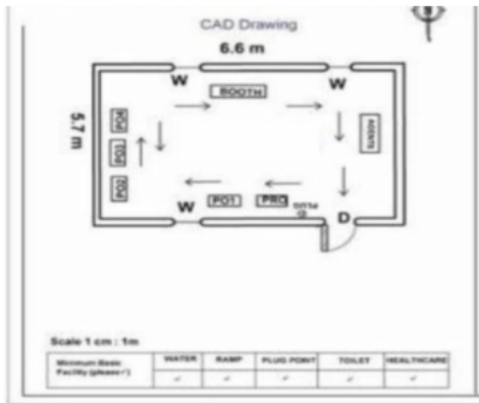

Google Map View

Polling Station Building Front View

Polling Station Front View

Cad View

Key MAP View

1 பெயர் : தங்கவேல் - தந்தையின் பெயர்: பழனியம்மாள் - வீட்டு எண் : 1 வயது : 57 பாலினம் : ஆண் Photo is available IEB0393819	2 பெயர் : கலைசெல்வி - கணவர் பெயர்: தனபால் - வீட்டு எண் : 1 வயது : 54 பாலினம் : பெண் Photo is available IEB0393488	3 பெயர் : பாணுமதி - கணவர் பெயர்: சம்பதம்சுமார் - வீட்டு எண் : 1 வயது : 50 பாலினம் : பெண் Photo is available IEB0944413
4 பெயர் : நாகலட்சுமி கணவர் பெயர்: சண்முகம் வீட்டு எண் : 1 வயது : 50 பாலினம் : பெண் Photo is available IEB2117125	5 பெயர் : வெண்ணிலா - கணவர் பெயர்: தென்னரசு - வீட்டு எண் : 1 வயது : 47 பாலினம் : பெண் Photo is available IEB0738369	6 பெயர் : சக்திவேல் - தந்தையின் பெயர்: ராஜன் - வீட்டு எண் : 1 வயது : 44 பாலினம் : ஆண் Photo is available IEB0547216
7 பெயர் : ராஜேஷ்குமார் - தந்தையின் பெயர்: முருகன் - வீட்டு எண் : 1 வயது : 38 பாலினம் : ஆண் Photo is available IEB0445171	8 பெயர் : அறிவியல்குமார் - தந்தையின் பெயர்: மாரியப்பன் - வீட்டு எண் : 1 வயது : 37 பாலினம் : ஆண் Photo is available IEB0944447	9 பெயர் : பிரியங்கா - கணவர் பெயர்: முரளி - வீட்டு எண் : 1 வயது : 33 பாலினம் : பெண் Photo is available IEB0445189
10 பெயர் : ராகுல் - தந்தையின் பெயர்: தனபால் - வீட்டு எண் : 1 வயது : 33 பாலினம் : ஆண் Photo is available IEB0445197	11 பெயர் : சதீஸ் - தந்தையின் பெயர்: கர்ணன் - வீட்டு எண் : 1 வயது : 32 பாலினம் : ஆண் Photo is available IEB0547158	12 பெயர் : நித்தியா - கணவர் பெயர்: பிரகாஷ் - வீட்டு எண் : 1 வயது : 32 பாலினம் : பெண் Photo is available IEB0738377
13 பெயர் : தீபா - கணவர் பெயர்: லூக்கா - வீட்டு எண் : 1 வயது : 31 பாலினம் : பெண் Photo is available IEB0992404	14 பெயர் : சபிசர்மா - தந்தையின் பெயர்: அண்ணாதுரை - வீட்டு எண் : 1 வயது : 28 பாலினம் : ஆண் Photo is available IEB0944454	15 பெயர் : சர்மிளா - கணவர் பெயர்: குருமுர்த்தி - வீட்டு எண் : 1 வயது : 28 பாலினம் : பெண் Photo is available IEB0944421
16 பெயர் : சுபா - தந்தையின் பெயர்: கந்தசாமி - வீட்டு எண் : 1 வயது : 28 பாலினம் : பெண் Photo is available IEB0944439	17 பெயர் : சீதா - கணவர் பெயர்: ஆசைசதம்பி - வீட்டு எண் : 1 வயது : 27 பாலினம் : பெண் Photo is available IEB1042852	18 பெயர் : கோபாலகண்ணன் - தந்தையின் பெயர்: வானதுரை - வீட்டு எண் : 1 வயது : 27 பாலினம் : ஆண் Photo is available IEB1042878
19 பெயர் : செளந்தர்யா தந்தையின் பெயர்: ஹரி சந்திரன் வீட்டு எண் : 1 வயது : 26 பாலினம் : பெண் Photo is available IEB1069111	20 பெயர் : வினோஷ் தந்தையின் பெயர்: முத்துசாமி வீட்டு எண் : 1 வயது : 26 பாலினம் : ஆண் Photo is available IEB1144294	21 பெயர் : அரவிந்த் தந்தையின் பெயர்: முருகன் வீட்டு எண் : 1 வயது : 26 பாலினம் : ஆண் Photo is available IEB1765205
22 பெயர் : ஜெயச்சந்திரன் தந்தையின் பெயர்: அன்பரசு வீட்டு எண் : 1 வயது : 26 பாலினம் : ஆண் Photo is available IEB1765221	23 பெயர் : தினகரன் தந்தையின் பெயர்: நல்லதம்பி வீட்டு எண் : 1 வயது : 25 பாலினம் : ஆண் Photo is available IEB1184670	24 பெயர் : தாரணி தந்தையின் பெயர்: சுரேஷ்குமார் வீட்டு எண் : 1 வயது : 25 பாலினம் : பெண் Photo is available IEB1765239
25 பெயர் : நிதன் தந்தையின் பெயர்: முருகன் வீட்டு எண் : 1 வயது : 24 பாலினம் : ஆண் Photo is available IEB1765189	26 பெயர் : மைதிலி தந்தையின் பெயர்: அன்பரசு வீட்டு எண் : 1 வயது : 24 பாலினம் : பெண் Photo is available IEB1765197	27 பெயர் : சுவேதா தந்தையின் பெயர்: சுரேஷ் வீட்டு எண் : 1 வயது : 24 பாலினம் : பெண் Photo is available IEB1765163
28 பெயர் : ஜெயசக்தி தந்தையின் பெயர்: ராஜாராம் வீட்டு எண் : 1 வயது : 23 பாலினம் : ஆண் Photo is available IEB1865757	29 பெயர் : நந்திஷ் தந்தையின் பெயர்: மதன்மோகன் வீட்டு எண் : 1/2 வயது : 26 பாலினம் : ஆண் Photo is available IEB1144419	30 பெயர் : நவீன் தந்தையின் பெயர்: மதன்மோகன் வீட்டு எண் : 1/2 வயது : 26 பாலினம் : ஆண் Photo is available IEB1144427