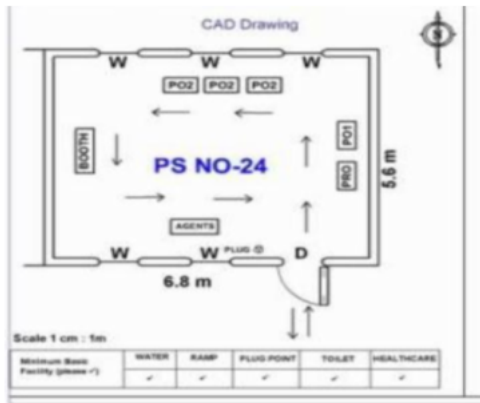

Google Map View

Polling Station Building Front View

Polling Station Front View

Cad View

Key MAP View

சட்டமன்றத் தொகுதியின் எண் மற்றும் பெயர் : 58-பென்னாகரம்
பிரிவு எண் மற்றும் பெயர் 1-மோதுகுலஹள்ளி (வ.கி) மற்றும் (ஊ), வார்டு 1 மோதுகுலஹள்ளி