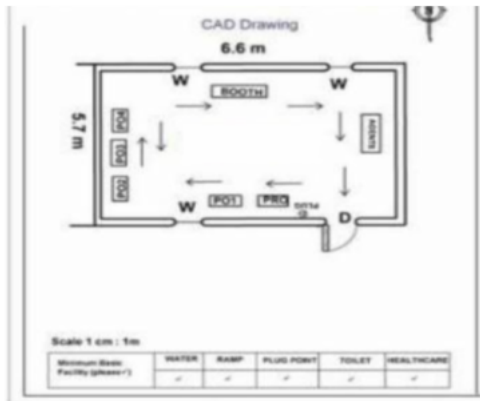

Google Map View

Polling Station Building Front View

Polling Station Front View

Cad View

Key MAP View

1	IEB0439034	பெயர் : ஆறுமுகம் - தந்தையின் பெயர்: செம்மலை - வீட்டு எண் : 1 வயது : 47 பாலினம் : ஆண்	Photo is available	2	IEB0439091	பெயர் : விஜயா - கணவர் பெயர்: செல்வம் - வீட்டு எண் : 1 வயது : 44 பாலினம் : பெண்	Photo is available	3	IEB0439042	பெயர் : கார்த்திக் பெ தந்தையின் பெயர்: பெரியசாமி - வீட்டு எண் : 1 வயது : 35 பாலினம் : ஆண்	Photo is available
4	IEB0439190	பெயர் : மாதேஷ் - கணவர் பெயர்: வெங்கடாசலம் - வீட்டு எண் : 1 வயது : 33 பாலினம் : பெண்	Photo is available	5	IEB0858746	பெயர் : சக்திவேல் - தந்தையின் பெயர்: தங்கவேல் - வீட்டு எண் : 1 வயது : 30 பாலினம் : ஆண்	Photo is available	6	IEB0944512	பெயர் : மஞ்சு - தந்தையின் பெயர்: முருகேசன் - வீட்டு எண் : 1 வயது : 30 பாலினம் : பெண்	Photo is available
7	IEB0226563	பெயர் : கிருஷ்ணன் - தந்தையின் பெயர்: பச்சியப்பன் - வீட்டு எண் : 2-7 வயது : 70 பாலினம் : ஆண்	Photo is available	8	IEB0439166	பெயர் : சிட்டு - கணவர் பெயர்: கிருஷ்ணன் - வீட்டு எண் : 2-7 வயது : 44 பாலினம் : பெண்	Photo is available	9	IEB0226431	பெயர் : அம்சராஜ் - தந்தையின் பெயர்: கிருஷ்ணன் - வீட்டு எண் : 2-7 வயது : 36 பாலினம் : ஆண்	Photo is available
10	IEB1369263	பெயர் : சென்றாயன் - தந்தையின் பெயர்: சின்னப்ப கவுண்டர் - வீட்டு எண் : 2-23 வயது : 58 பாலினம் : ஆண்	Photo is available	11	IEB1369388	பெயர் : சம்பு - கணவர் பெயர்: சென்றாயன் - வீட்டு எண் : 2-23 வயது : 57 பாலினம் : பெண்	Photo is available	12	MXT1068238	பெயர் : கண்ணையன் - தந்தையின் பெயர்: சின்னப்ப கவுண்டர் - வீட்டு எண் : 2-24 வயது : 58 பாலினம் : ஆண்	Photo is available
13	MXT1068246	பெயர் : வேங்கம்மாள் - கணவர் பெயர்: கண்ணையன் - வீட்டு எண் : 2-24 வயது : 52 பாலினம் : பெண்	Photo is available	14	IEB1920099	பெயர் : செல்வராஜ் தந்தையின் பெயர்: கண்ணையன் வீட்டு எண் : 2/24 வயது : 24 பாலினம் : ஆண்	Photo is available	15	IEB1369396	பெயர் : மாதம்மாள் - கணவர் பெயர்: கணேசன் - வீட்டு எண் : 2-25 வயது : 67 பாலினம் : பெண்	Photo is available
16	MXT2544674	பெயர் : கலையரசி - கணவர் பெயர்: பெரியண்ணன் - வீட்டு எண் : 2-25 வயது : 47 பாலினம் : பெண்	Photo is available	17	MXT2546844	பெயர் : கொளந்தை - தந்தையின் பெயர்: சின்னப்பன் - வீட்டு எண் : 2-26 வயது : 50 பாலினம் : ஆண்	Photo is available	18	IEB1369404	பெயர் : தங்கேசு - கணவர் பெயர்: சின்னப்பன் - வீட்டு எண் : 2-31 வயது : 59 பாலினம் : பெண்	Photo is available
19	MXT2545168	பெயர் : வளர்மதி - கணவர் பெயர்: கருப்பண்ணன் - வீட்டு எண் : 2-32 வயது : 49 பாலினம் : பெண்	Photo is available	20	MXT2544070	பெயர் : சின்னப்பன் - தந்தையின் பெயர்: மாணிக்கம் - வீட்டு எண் : 2-32 வயது : 44 பாலினம் : ஆண்	Photo is available	21	MXT2544468	பெயர் : குமார் - தந்தையின் பெயர்: மாணிக்கம் - வீட்டு எண் : 2-32 வயது : 42 பாலினம் : ஆண்	Photo is available
22	IEB2106672	பெயர் : லோகேஷ்வரன் தந்தையின் பெயர்: குமார் வீட்டு எண் : 2-32 வயது : 20 பாலினம் : ஆண்	Photo is available	23	IEB2154912	பெயர் : பூவரசன் தந்தையின் பெயர்: கருப்பண்ணன் வீட்டு எண் : 2-32 வயது : 19 பாலினம் : ஆண்	Photo is available	24	IEB2125078	பெயர் : கார்த்திக் தந்தையின் பெயர்: சின்னப்பன் வீட்டு எண் : 2-32-1 வயது : 20 பாலினம் : ஆண்	Photo is available
25	MXT2543825	பெயர் : மாத் - தந்தையின் பெயர்: கொளந்தை - வீட்டு எண் : 2-33 வயது : 46 பாலினம் : ஆண்	Photo is available	26	MXT2543817	பெயர் : உண்ணாமலை - கணவர் பெயர்: மாத் - வீட்டு எண் : 2-33 வயது : 43 பாலினம் : பெண்	Photo is available	27	IEB1369420	பெயர் : ஆறுமுகம் - தந்தையின் பெயர்: குப்பு - வீட்டு எண் : 2-35 வயது : 49 பாலினம் : ஆண்	Photo is available
28	MXT3317849	பெயர் : பரமேஸ்வரி - கணவர் பெயர்: ஆறுமுகம் - வீட்டு எண் : 2-35 வயது : 45 பாலினம் : பெண்	Photo is available	29	IEB1942655	பெயர் : இளமதி தந்தையின் பெயர்: ஆறுமுகம் வீட்டு எண் : 2/35 வயது : 22 பாலினம் : பெண்	Photo is available	30	IEB1369438	பெயர் : கணேசன் - தந்தையின் பெயர்: கருப்பண்ணன் - வீட்டு எண் : 2-36 வயது : 62 பாலினம் : ஆண்	Photo is available