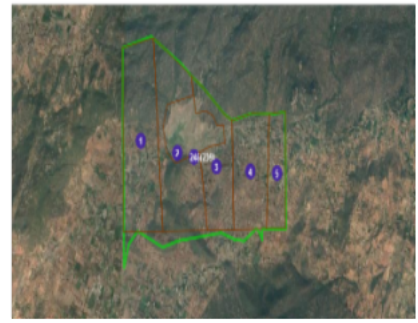

Google Map View