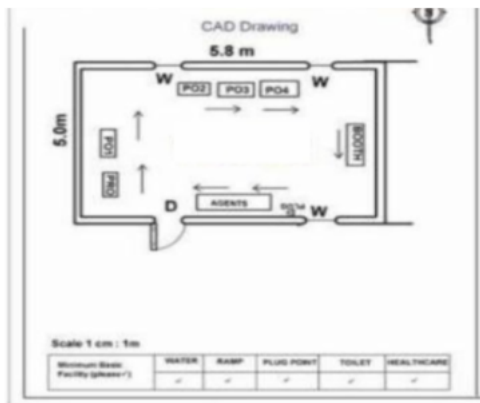

Google Map View

Polling Station Building Front View

Polling Station Front View

Cad View

Key MAP View

1 பெயர் : வேங்கம்மாள் - கணவர் பெயர்: கொளந்தை - வீட்டு எண் : 1 வயது : 74 பாலினம் : பெண் Photo is available	IEB0439620	2 பெயர் : முருகன் - தந்தையின் பெயர்: எல்லப்பன் - வீட்டு எண் : 1 வயது : 61 பாலினம் : ஆண் Photo is available	IEB0439638	3 பெயர் : சின்னப்பாப்பா - கணவர் பெயர்: முருகன் - வீட்டு எண் : 1 வயது : 59 பாலினம் : பெண் Photo is available	IEB0439943
4 பெயர் : முருகேசன் - தந்தையின் பெயர்: குஞ்சப்பன் - வீட்டு எண் : 1 வயது : 59 பாலினம் : ஆண் Photo is available	IEB0385575	5 பெயர் : லட்சுமி - கணவர் பெயர்: முருகேசன் - வீட்டு எண் : 1 வயது : 54 பாலினம் : பெண் Photo is available	IEB0385567	6 பெயர் : பழனியம்மா - கணவர் பெயர்: பெருமாள் - வீட்டு எண் : 1 வயது : 46 பாலினம் : பெண் Photo is available	IEB0858910
7 பெயர் : கோவிந்தராஜி - தந்தையின் பெயர்: மாது - வீட்டு எண் : 1 வயது : 43 பாலினம் : ஆண் Photo is available	IEB0780221	8 பெயர் : காந்திமதி கணவர் பெயர்: சுப்பிரமணி வீட்டு எண் : 1 வயது : 39 பாலினம் : பெண் Photo is available	IEB2045268	9 பெயர் : லட்சுமி - கணவர் பெயர்: அழகேசன் - வீட்டு எண் : 1 வயது : 36 பாலினம் : பெண் Photo is available	IEB0858902
10 பெயர் : சங்கீதா - கணவர் பெயர்: காளியப்பன் - வீட்டு எண் : 1 வயது : 33 பாலினம் : பெண் Photo is available	IEB0780148	11 பெயர் : முனியப்பன் - தந்தையின் பெயர்: முருகேசன் - வீட்டு எண் : 1 வயது : 31 பாலினம் : ஆண் Photo is available	IEB0780205	12 பெயர் : சங்கீதா கணவர் பெயர்: கணேசன் வீட்டு எண் : 1 வயது : 30 பாலினம் : பெண் Photo is available	IEB2045250
13 பெயர் : கௌதம் தந்தையின் பெயர்: வேல் வீட்டு எண் : 1 வயது : 26 பாலினம் : ஆண் Photo is available	IEB1204981	14 பெயர் : நீஷமீதா தந்தையின் பெயர்: கணேசன் வீட்டு எண் : 1 வயது : 20 பாலினம் : பெண் Photo is available	IEB2045243	15 பெயர் : வேலு - தந்தையின் பெயர்: மாரிமுத்து - வீட்டு எண் : 1-2 வயது : 51 பாலினம் : ஆண் Photo is available	MXT1068576
16 பெயர் : உஷா - கணவர் பெயர்: மாது - வீட்டு எண் : 1-2 வயது : 42 பாலினம் : பெண் Photo is available	MXT2545093	17 பெயர் : சுமித்ரா - தந்தையின் பெயர்: வேலு - வீட்டு எண் : 1-2 வயது : 28 பாலினம் : பெண் Photo is available	IEB1055045	18 பெயர் : அம்மம்பெருமாள் - தந்தையின் பெயர்: மாணிக்கம் - வீட்டு எண் : 1-193 வயது : 30 பாலினம் : ஆண் Photo is available	IEB0945329
19 பெயர் : விக்னேஷ் - தந்தையின் பெயர்: வேலு - வீட்டு எண் : 2-1 வயது : 29 பாலினம் : ஆண் Photo is available	IEB0859017	20 பெயர் : இராமாயி - கணவர் பெயர்: வீரமுத்து - வீட்டு எண் : 2-2 வயது : 68 பாலினம் : பெண் Photo is available	IEB1371335	21 பெயர் : ராஜீ - தந்தையின் பெயர்: ஐயந்துரை - வீட்டு எண் : 2-3 வயது : 39 பாலினம் : ஆண் Photo is available	IEB0226969
22 பெயர் : சின்னசாமி - தந்தையின் பெயர்: ஊமைய கவுண்டர் வீட்டு எண் : 2-4 வயது : 67 பாலினம் : ஆண் Photo is available	IEB1371343	23 பெயர் : பெரியப்பா - கணவர் பெயர்: சின்னசாமி - வீட்டு எண் : 2-4 வயது : 63 பாலினம் : பெண் Photo is available	IEB1371350	24 பெயர் : அம்மாசி - தந்தையின் பெயர்: சின்னசாமி - வீட்டு எண் : 2-4 வயது : 44 பாலினம் : ஆண் Photo is available	MXT3328432
25 பெயர் : பாஞ்சாலி - கணவர் பெயர்: எல்லப்பன் - வீட்டு எண் : 2-6 வயது : 63 பாலினம் : பெண் Photo is available	IEB1371368	26 பெயர் : தீபா - கணவர் பெயர்: சுந்தரம் - வீட்டு எண் : 2-6 வயது : 37 பாலினம் : பெண் Photo is available	IEB0280198	27 பெயர் : வையாபுரி - தந்தையின் பெயர்: அங்கப்பன் - வீட்டு எண் : 2-7 வயது : 54 பாலினம் : ஆண் Photo is available	MXT4258638
28 பெயர் : சித்ரா - கணவர் பெயர்: வையாபுரி - வீட்டு எண் : 2-7 வயது : 46 பாலினம் : பெண் Photo is available	MXT1068501	29 பெயர் : சக்கரவர்த்தி - தந்தையின் பெயர்: கிருஷ்ணன் - வீட்டு எண் : 2-7 வயது : 35 பாலினம் : ஆண் Photo is available	IEB0385666	30 பெயர் : காயத்திரி - கணவர் பெயர்: சக்கரவர்த்தி - வீட்டு எண் : 2-7 வயது : 31 பாலினம் : பெண் Photo is available	IEB0944942