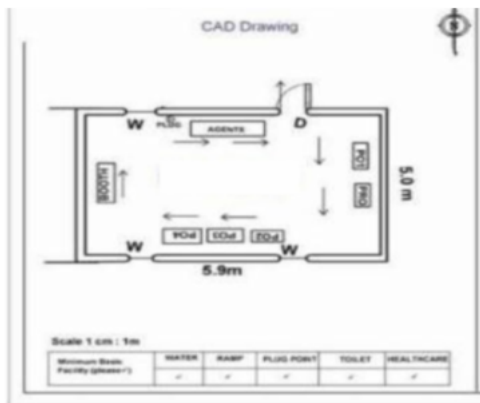

Google Map View

Polling Station Building Front View

Polling Station Front View

Cad View

Key MAP View

1 பெயர் : சூபினி - கணவர் பெயர்: பார்த்திபன் - வீட்டு எண் : 1 வயது : 33 பாலினம் : பெண் Photo is available	IEB0945600	2 பெயர் : கிருஷ்ணன் - தந்தையின் பெயர்: காமராஜ் - வீட்டு எண் : 1-128 வயது : 27 பாலினம் : ஆண் Photo is available	IEB1054949	3 பெயர் : ஜெனிபர் - தந்தையின் பெயர்: பார்த்திபன் - வீட்டு எண் : 1-286 வயது : 33 பாலினம் : பெண் Photo is available	IEB0955146
4 பெயர் : சங்கிலிமுருகன் கோ தந்தையின் பெயர்: கோவிந்தன் வீட்டு எண் : 1/378 வயது : 40 பாலினம் : ஆண் Photo is available	IEB2160943	5 பெயர் : முகில்அரசி கணவர் பெயர்: சங்கர் வீட்டு எண் : 2/236 வயது : 27 பாலினம் : பெண் Photo is available	IEB1867548	6 பெயர் : நந்தினி கணவர் பெயர்: கோபாலகண்ணன் வீட்டு எண் : 3-103 வயது : 32 பாலினம் : பெண் Photo is available	IEB1082858
7 பெயர் : விஜயா - கணவர் பெயர்: பொன்னப்பன் - வீட்டு எண் : 3-108 வயது : 59 பாலினம் : பெண் Photo is available	MXT4386884	8 பெயர் : ஈஸ்வரன் சிவன் தாயின் பெயர்: ராஜேஷ்வரி ராஜேஷ்வரி வீட்டு எண் : 3/111-1e வயது : 30 பாலினம் : ஆண் Photo is available	IEB1103928	9 பெயர் : ரேவதி கணவர் பெயர்: மாயகண்ணன் வீட்டு எண் : 3/156ஏ வயது : 25 பாலினம் : பெண் Photo is available	IEB1971621
10 பெயர் : கலையரசன் தந்தையின் பெயர்: சிதம்பரம் வீட்டு எண் : 3-157-1 வயது : 25 பாலினம் : ஆண் Photo is available	IEB1740786	11 பெயர் : ராஜேஷ்வரி கணவர் பெயர்: கண்ணன் வீட்டு எண் : 3-159 வயது : 34 பாலினம் : பெண் Photo is available	IEB1765312	12 பெயர் : சந்தியா ம கணவர் பெயர்: தமிழரசன் வீட்டு எண் : 3/161 வயது : 23 பாலினம் : பெண் Photo is available	IEB2015097
13 பெயர் : பெருமாயி தந்தையின் பெயர்: கோபால் வீட்டு எண் : 3/166ஏ வயது : 41 பாலினம் : பெண் Photo is available	IEB2077477	14 பெயர் : மதன்குமார் கோ தந்தையின் பெயர்: கோபால் கோ வீட்டு எண் : 3/166ஏ வயது : 20 பாலினம் : ஆண் Photo is available	IEB2089415	15 பெயர் : நந்தகுமார் கோ தாயின் பெயர்: பெருமாயி வீட்டு எண் : 3-166 ஏ வயது : 19 பாலினம் : ஆண் Photo is available	IEB2186401
16 பெயர் : பாப்பா - கணவர் பெயர்: பெருமான் - வீட்டு எண் : 3-168 வயது : 62 பாலினம் : பெண் Photo is available	MXT2559037	17 பெயர் : காளியப்பன் - தந்தையின் பெயர்: பெருமான் - வீட்டு எண் : 3-168 வயது : 43 பாலினம் : ஆண் Photo is available	MXT3787371	18 பெயர் : துர்காதேவி - கணவர் பெயர்: காளியப்பன் - வீட்டு எண் : 3-168 வயது : 30 பாலினம் : பெண் Photo is available	IEB0945568
19 பெயர் : அழகேசன் - தந்தையின் பெயர்: பெருமான் - வீட்டு எண் : 3-169 வயது : 46 பாலினம் : ஆண் Photo is available	IEB0228569	20 பெயர் : சபரிவாசன் - தந்தையின் பெயர்: சின்னராஜ் - வீட்டு எண் : 3-169 வயது : 27 பாலினம் : ஆண் Photo is available	IEB1054931	21 பெயர் : அன்பு - தந்தையின் பெயர்: ரங்கன் - வீட்டு எண் : 3-169-1 வயது : 54 பாலினம் : ஆண் Photo is available	MXT2556322
22 பெயர் : பொன்னு - கணவர் பெயர்: சின்ராஜ் - வீட்டு எண் : 3-169-1 வயது : 53 பாலினம் : பெண் Photo is available	MXT2555910	23 பெயர் : தாமரை - கணவர் பெயர்: ரங்கன் - வீட்டு எண் : 3/169,அருந்ததியர் தெரு,சிடுமனஅள்ளி வயது : 56 பாலினம் : பெண் Photo is available	MXT1269018	24 பெயர் : பூங்கொடி - கணவர் பெயர்: காமராஜ் - வீட்டு எண் : 3-170 வயது : 51 பாலினம் : பெண் Photo is available	MXT1237486
25 பெயர் : சந்திரபாபு - தந்தையின் பெயர்: கந்தன் - வீட்டு எண் : 3-170 வயது : 49 பாலினம் : ஆண் Photo is available	MXT2555985	26 பெயர் : அம்சவேணி - கணவர் பெயர்: சந்திரபாபு - வீட்டு எண் : 3-170 வயது : 44 பாலினம் : பெண் Photo is available	MXT2556090	27 பெயர் : தேவா தந்தையின் பெயர்: காமராஜ் வீட்டு எண் : 3/170 வயது : 30 பாலினம் : ஆண் Photo is available	IEB1103670
28 பெயர் : தினா தந்தையின் பெயர்: சந்திரபாபு வீட்டு எண் : 3/170 வயது : 24 பாலினம் : ஆண் Photo is available	IEB1740828	29 பெயர் : விஜயலட்சுமி கணவர் பெயர்: தேவா வீட்டு எண் : 3/170 வயது : 23 பாலினம் : பெண் Photo is available	IEB2022853	30 பெயர் : அன்பழகன் செ தந்தையின் பெயர்: செம்மன்னன் வீட்டு எண் : 3/171-பி வயது : 43 பாலினம் : ஆண் Photo is available	IEB2171148