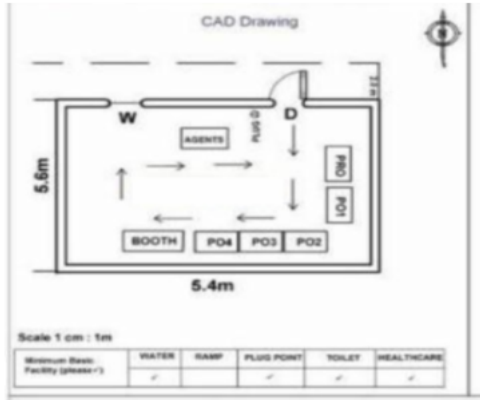

Google Map View

Polling Station Building Front View

Polling Station Front View

Cad View

Key MAP View

1 பெயர் : ராஜாத்தி - கணவர் பெயர்: மாணிக்கம் - வீட்டு எண் : 1 வயது : 63 பாலினம் : பெண்	IEB0388231 Photo is available	2 பெயர் : குப்பாயி - கணவர் பெயர்: முனிராஜ் - வீட்டு எண் : 1 வயது : 55 பாலினம் : பெண்	IEB0732396 Photo is available	3 பெயர் : மைலி - கணவர் பெயர்: பழனி - வீட்டு எண் : 1 வயது : 43 பாலினம் : பெண்	IEB0388181 Photo is available
4 பெயர் : காமராஜ் - தந்தையின் பெயர்: குமரவேல் - வீட்டு எண் : 1 வயது : 42 பாலினம் : ஆண்	IEB0388165 Photo is available	5 பெயர் : சத்தி - கணவர் பெயர்: காமராஜ் - வீட்டு எண் : 1 வயது : 35 பாலினம் : பெண்	IEB0388173 Photo is available	6 பெயர் : மதியழகன் - தந்தையின் பெயர்: ரத்தினம் - வீட்டு எண் : 1 வயது : 29 பாலினம் : ஆண்	IEB0992685 Photo is available
S 7 பெயர் : கோமதி மா கணவர் பெயர்: அருள்செல்வம் வீட்டு எண் : 1/317 வயது : 23 பாலினம் : பெண்	IEB2119113 Photo is available	8 பெயர் : கவிகண்ணன் மு தந்தையின் பெயர்: முருகன் வீட்டு எண் : 2/282 வயது : 26 பாலினம் : ஆண்	IEB1172899 Photo is available	9 பெயர் : கார்த்திக் தந்தையின் பெயர்: கர்நுப சாமி வீட்டு எண் : 2/296 வயது : 24 பாலினம் : ஆண்	IEB1819598 Photo is available
10 பெயர் : துரை தந்தையின் பெயர்: முத்து வீட்டு எண் : 2/432 வயது : 54 பாலினம் : ஆண்	IEB2148906 Photo is available	11 பெயர் : மணிகண்டன் தந்தையின் பெயர்: துரை வீட்டு எண் : 2/432 வயது : 27 பாலினம் : ஆண்	IEB1860329 Photo is available	12 பெயர் : ஜானகி தந்தையின் பெயர்: சின்னதுரை வீட்டு எண் : 3/590 வயது : 59 பாலினம் : பெண்	IEB2148773 Photo is available
13 பெயர் : மகேஸ்வரி கணவர் பெயர்: தவமணி வீட்டு எண் : 4/176 வயது : 29 பாலினம் : பெண்	IEB1172931 Photo is available	14 பெயர் : ரவி - தந்தையின் பெயர்: ரத்தினம் - வீட்டு எண் : 5 வயது : 35 பாலினம் : ஆண்	IEB0263970 Photo is available	15 பெயர் : உமாராணி - கணவர் பெயர்: சக்தி - வீட்டு எண் : 5-6 வயது : 46 பாலினம் : பெண்	MXT4094942 Photo is available
16 பெயர் : பெருமாள் - தந்தையின் பெயர்: முனுசாமி - வீட்டு எண் : 5-6-5 வயது : 75 பாலினம் : ஆண்	IEB1418763 Photo is available	17 பெயர் : முனியம்மாள் - கணவர் பெயர்: பெருமாள் - வீட்டு எண் : 5-6-5 வயது : 68 பாலினம் : பெண்	IEB1418771 Photo is available	18 பெயர் : சுரேஷ் - தந்தையின் பெயர்: முனியம்மாள் - வீட்டு எண் : 5-6-51 வயது : 39 பாலினம் : ஆண்	IEB0946327 Photo is available
19 பெயர் : இராமச்சந்திரன் - தந்தையின் பெயர்: ஜெயராமன் - வீட்டு எண் : 5-7-2 வயது : 56 பாலினம் : ஆண்	MXT1111152 Photo is available	20 பெயர் : கோவிந்தம்மாள் - கணவர் பெயர்: காளியப்பன் - வீட்டு எண் : 5-13 வயது : 78 பாலினம் : பெண்	MXT1109883 Photo is available	21 பெயர் : இராசா - தந்தையின் பெயர்: சின்னதம்பி - வீட்டு எண் : 5-14-3 வயது : 56 பாலினம் : ஆண்	IEB1418789 Photo is available
22 பெயர் : பரமசிவம் - தந்தையின் பெயர்: மாரி - வீட்டு எண் : 5-39 வயது : 61 பாலினம் : ஆண்	IEB0388058 Photo is available	23 பெயர் : தேவேந்திரன் - தந்தையின் பெயர்: முனியன் - வீட்டு எண் : 5-42-3 வயது : 66 பாலினம் : ஆண்	IEB1418797 Photo is available	24 பெயர் : கலைவாணி - கணவர் பெயர்: தேவேந்திரன் - வீட்டு எண் : 5-42-3 வயது : 59 பாலினம் : பெண்	MXT1110691 Photo is available
25 பெயர் : ஹ்நாத் - தந்தையின் பெயர்: சீராளன் - வீட்டு எண் : 5-43 வயது : 31 பாலினம் : ஆண்	IEB0635219 Photo is available	26 பெயர் : பூந்ஆனந்த் - தந்தையின் பெயர்: சீராளன் - வீட்டு எண் : 5-43 வயது : 28 பாலினம் : ஆண்	IEB0946384 Photo is available	27 பெயர் : முனிராசு - தந்தையின் பெயர்: காத்தான் - வீட்டு எண் : 5-44 வயது : 64 பாலினம் : ஆண்	MXT3473527 Photo is available
28 பெயர் : இலட்சுமி - கணவர் பெயர்: சென்னகேசவன் - வீட்டு எண் : 5-52-1 வயது : 67 பாலினம் : பெண்	MXT4127221 Photo is available	29 பெயர் : பார்வதி - கணவர் பெயர்: மாணிக்கம் - வீட்டு எண் : 5-55-5 வயது : 53 பாலினம் : பெண்	IEB1418805 Photo is available	30 பெயர் : சாந்தி - கணவர் பெயர்: இரத்தினம் - வீட்டு எண் : 5-56-1 வயது : 54 பாலினம் : பெண்	IEB1418813 Photo is available