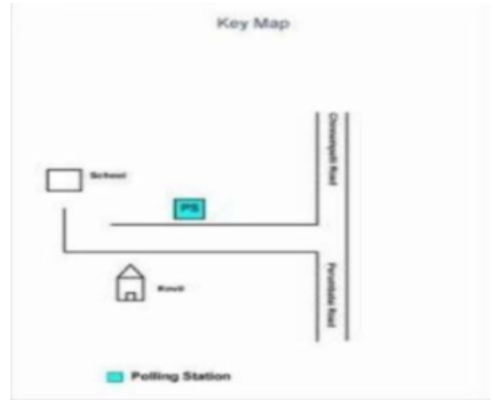

Google Map View

Polling Station Building Front View

Polling Station Front View

Cad View

Key MAP View

1 பெயர் : ராஜாத்தி - கணவர் பெயர்: மாணிக்கம் - வீட்டு எண் : 1 வயது : 63 பாலினம் : பெண்	IEB0388231 Photo is available	2 பெயர் : குப்பாயி - கணவர் பெயர்: முனிராஜ் - வீட்டு எண் : 1 வயது : 55 பாலினம் : பெண்	IEB0732396 Photo is available	3 பெயர் : மைலி - கணவர் பெயர்: பழனி - வீட்டு எண் : 1 வயது : 43 பாலினம் : பெண்	IEB0388181 Photo is available
4 பெயர் : காமராஜ் - தந்தையின் பெயர்: குமரவேல் - வீட்டு எண் : 1 வயது : 42 பாலினம் : ஆண்	IEB0388165 Photo is available	5 பெயர் : சத்தி - கணவர் பெயர்: காமராஜ் - வீட்டு எண் : 1 வயது : 35 பாலினம் : பெண்	IEB0388173 Photo is available	6 பெயர் : மதியழகன் - தந்தையின் பெயர்: ரத்தினம் - வீட்டு எண் : 1 வயது : 29 பாலினம் : ஆண்	IEB0992685 Photo is available
S 7 பெயர் : கோமதி மா கணவர் பெயர்: அருள்செல்வம் வீட்டு எண் : 1/317 வயது : 23 பாலினம் : பெண்	IEB2119113 Photo is available	8 பெயர் : கவிகண்ணன் மு தந்தையின் பெயர்: முருகன் வீட்டு எண் : 2/282 வயது : 26 பாலினம் : ஆண்	IEB1172899 Photo is available	9 பெயர் : கார்த்திக் தந்தையின் பெயர்: கர்நுப சாமி வீட்டு எண் : 2/296 வயது : 24 பாலினம் : ஆண்	IEB1819598 Photo is available
10 பெயர் : துரை தந்தையின் பெயர்: முத்து வீட்டு எண் : 2/432 வயது : 54 பாலினம் : ஆண்	IEB2148906 Photo is available	11 பெயர் : மணிகண்டன் தந்தையின் பெயர்: துரை வீட்டு எண் : 2/432 வயது : 27 பாலினம் : ஆண்	IEB1860329 Photo is available	12 பெயர் : ஜானகி தந்தையின் பெயர்: சின்னதுரை வீட்டு எண் : 3/590 வயது : 59 பாலினம் : பெண்	IEB2148773 Photo is available
13 பெயர் : மகேஸ்வரி கணவர் பெயர்: தவமணி வீட்டு எண் : 4/176 வயது : 29 பாலினம் : பெண்	IEB1172931 Photo is available	14 பெயர் : ரவி - தந்தையின் பெயர்: ரத்தினம் - வீட்டு எண் : 5 வயது : 35 பாலினம் : ஆண்	IEB0263970 Photo is available	15 பெயர் : உமாராணி - கணவர் பெயர்: சக்தி - வீட்டு எண் : 5-6 வயது : 46 பாலினம் : பெண்	MXT4094942 Photo is available
16 பெயர் : பெருமாள் - தந்தையின் பெயர்: முனுசாமி - வீட்டு எண் : 5-6-5 வயது : 75 பாலினம் : ஆண்	IEB1418763 Photo is available	17 பெயர் : முனியம்மாள் - கணவர் பெயர்: பெருமாள் - வீட்டு எண் : 5-6-5 வயது : 68 பாலினம் : பெண்	IEB1418771 Photo is available	18 பெயர் : சுரேஷ் - தந்தையின் பெயர்: முனியம்மாள் - வீட்டு எண் : 5-6-51 வயது : 39 பாலினம் : ஆண்	IEB0946327 Photo is available
19 பெயர் : இராமச்சந்திரன் - தந்தையின் பெயர்: ஜெயராமன் - வீட்டு எண் : 5-7-2 வயது : 56 பாலினம் : ஆண்	MXT1111152 Photo is available	20 பெயர் : கோவிந்தம்மாள் - கணவர் பெயர்: காளியப்பன் - வீட்டு எண் : 5-13 வயது : 78 பாலினம் : பெண்	MXT1109883 Photo is available	21 பெயர் : இராசா - தந்தையின் பெயர்: சின்னதம்பி - வீட்டு எண் : 5-14-3 வயது : 56 பாலினம் : ஆண்	IEB1418789 Photo is available
22 பெயர் : பரமசிவம் - தந்தையின் பெயர்: மாரி - வீட்டு எண் : 5-39 வயது : 61 பாலினம் : ஆண்	IEB0388058 Photo is available	23 பெயர் : தேவேந்திரன் - தந்தையின் பெயர்: முனியன் - வீட்டு எண் : 5-42-3 வயது : 66 பாலினம் : ஆண்	IEB1418797 Photo is available	24 பெயர் : கலைவாணி - கணவர் பெயர்: தேவேந்திரன் - வீட்டு எண் : 5-42-3 வயது : 59 பாலினம் : பெண்	MXT1110691 Photo is available
25 பெயர் : ஹ்நாத் - தந்தையின் பெயர்: சீராளன் - வீட்டு எண் : 5-43 வயது : 31 பாலினம் : ஆண்	IEB0635219 Photo is available	26 பெயர் : பூந்ஆனந்த் - தந்தையின் பெயர்: சீராளன் - வீட்டு எண் : 5-43 வயது : 28 பாலினம் : ஆண்	IEB0946384 Photo is available	27 பெயர் : முனிராசு - தந்தையின் பெயர்: காத்தான் - வீட்டு எண் : 5-44 வயது : 64 பாலினம் : ஆண்	MXT3473527 Photo is available
28 பெயர் : இலட்சுமி - கணவர் பெயர்: சென்னகேசவன் - வீட்டு எண் : 5-52-1 வயது : 67 பாலினம் : பெண்	MXT4127221 Photo is available	29 பெயர் : பார்வதி - கணவர் பெயர்: மாணிக்கம் - வீட்டு எண் : 5-55-5 வயது : 53 பாலினம் : பெண்	IEB1418805 Photo is available	30 பெயர் : சாந்தி - கணவர் பெயர்: இரத்தினம் - வீட்டு எண் : 5-56-1 வயது : 54 பாலினம் : பெண்	IEB1418813 Photo is available