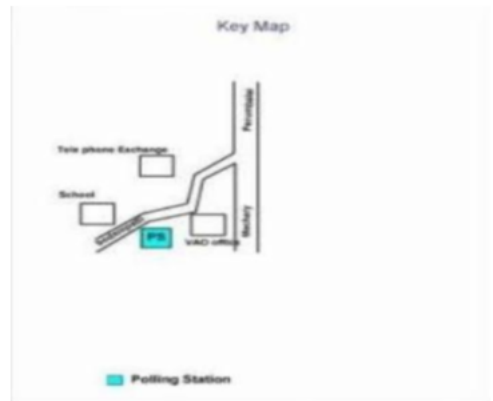

Key MAP View