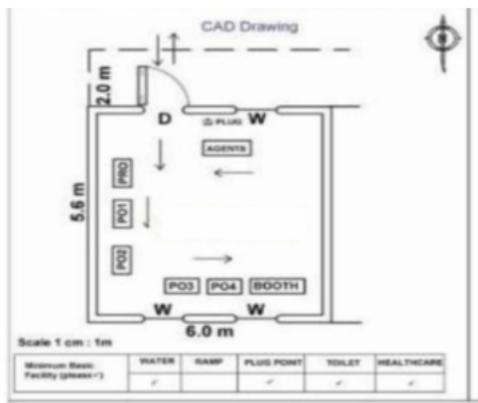

Google Map View

Polling Station Building Front View

Polling Station Front View

Cad View

Key MAP View

சட்டமன்றத் தொகுதியின் எண் மற்றும் பெயர் : 58-பென்னாகரம்
பிரிவு எண் மற்றும் பெயர் 1-பெரும்பாலை (வ.கி) மற்றும் (ஊ), வார்டு 1 சாமத்தாள்