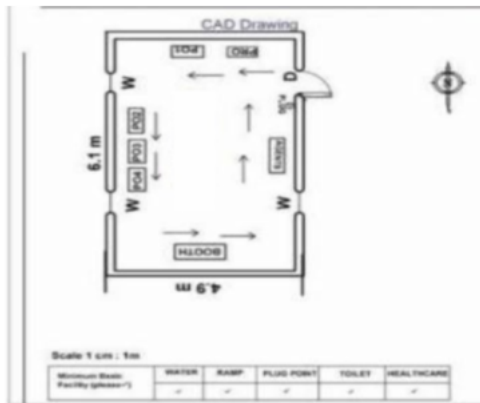

Google Map View

Polling Station Building Front View

Polling Station Front View

Cad View

Key MAP View

1 பெயர் : முத்து - தந்தையின் பெயர்: சண்முகம் - வீட்டு எண் : 1 வயது : 61 பாலினம் : ஆண் Photo is available	IEB0388769	2 பெயர் : மயிலி - கணவர் பெயர்: குஞ்சான் - வீட்டு எண் : 1 வயது : 54 பாலினம் : பெண் Photo is available	IEB1045590	3 பெயர் : கலாமணி - கணவர் பெயர்: முத்து - வீட்டு எண் : 1 வயது : 51 பாலினம் : பெண் Photo is available	IEB0388751
4 பெயர் : மாரிமுத்து - தந்தையின் பெயர்: குப்பன் - வீட்டு எண் : 1 வயது : 49 பாலினம் : ஆண் Photo is available	IEB0484816	5 பெயர் : சதாசிவம் - தந்தையின் பெயர்: பெருமாள் - வீட்டு எண் : 1 வயது : 49 பாலினம் : ஆண் Photo is available	IEB0484857	6 பெயர் : சக்திவேல் - தந்தையின் பெயர்: சுப்பிரமணி - வீட்டு எண் : 1 வயது : 45 பாலினம் : ஆண் Photo is available	IEB1045673
7 பெயர் : கண்ணகி - கணவர் பெயர்: சதாசிவம் - வீட்டு எண் : 1 வயது : 44 பாலினம் : பெண் Photo is available	IEB0484865	8 பெயர் : வையாபுரி - தந்தையின் பெயர்: இலட்சுமணன் - வீட்டு எண் : 1 வயது : 42 பாலினம் : ஆண் Photo is available	IEB0636589	9 பெயர் : ஜோதி - கணவர் பெயர்: மணிவண்ணன் - வீட்டு எண் : 1 வயது : 40 பாலினம் : பெண் Photo is available	IEB0947820
10 பெயர் : கணபதி - தந்தையின் பெயர்: ரத்தினம் - வீட்டு எண் : 1 வயது : 40 பாலினம் : ஆண் Photo is available	IEB1045632	11 பெயர் : சுஜாதா - கணவர் பெயர்: பரமசிவம் - வீட்டு எண் : 1 வயது : 39 பாலினம் : பெண் Photo is available	IEB0388744	12 பெயர் : குணசேகர் - தந்தையின் பெயர்: கந்தசாமி - வீட்டு எண் : 1 வயது : 38 பாலினம் : ஆண் Photo is available	IEB0636597
13 பெயர் : மணிவண்ணன் - தந்தையின் பெயர்: ரத்தினம் - வீட்டு எண் : 1 வயது : 38 பாலினம் : ஆண் Photo is available	IEB0548644	14 பெயர் : ஈஸ்வரன் - தந்தையின் பெயர்: சின்னதுரை - வீட்டு எண் : 1 வயது : 36 பாலினம் : ஆண் Photo is available	IEB1045657	15 பெயர் : சுகவனம் - தந்தையின் பெயர்: பழனி - வீட்டு எண் : 1 வயது : 35 பாலினம் : ஆண் Photo is available	IEB0484840
16 பெயர் : சிவக்குமார் - தந்தையின் பெயர்: சின்னராஜ் - வீட்டு எண் : 1 வயது : 33 பாலினம் : ஆண் Photo is available	IEB0733451	17 பெயர் : கனகம்பாள் - கணவர் பெயர்: சித்தையன் - வீட்டு எண் : 1 வயது : 32 பாலினம் : பெண் Photo is available	IEB0972901	18 பெயர் : கோகிலா கணவர் பெயர்: பழனிசாமி வீட்டு எண் : 1 வயது : 32 பாலினம் : பெண் Photo is available	IEB1172741
19 பெயர் : அருள் - தந்தையின் பெயர்: சம்புவேல் - வீட்டு எண் : 1 வயது : 31 பாலினம் : ஆண் Photo is available	IEB0947846	20 பெயர் : குமரேசன் - தந்தையின் பெயர்: சின்னதம்பி - வீட்டு எண் : 1 வயது : 31 பாலினம் : ஆண் Photo is available	IEB0733469	21 பெயர் : அரவிந்த்குமார் - தந்தையின் பெயர்: சின்னதம்பி - வீட்டு எண் : 1 வயது : 30 பாலினம் : ஆண் Photo is available	IEB0947747
22 பெயர் : பிரசாந்த் - தந்தையின் பெயர்: சரவணன் - வீட்டு எண் : 1 வயது : 30 பாலினம் : ஆண் Photo is available	IEB0733477	23 பெயர் : ஜெயபிரகாஷ் - தந்தையின் பெயர்: கோவிந்தன் - வீட்டு எண் : 1 வயது : 29 பாலினம் : ஆண் Photo is available	IEB0947788	24 பெயர் : பிரதீப் - தந்தையின் பெயர்: முத்து - வீட்டு எண் : 1 வயது : 29 பாலினம் : ஆண் Photo is available	IEB0947879
25 பெயர் : வினோத்குமார் பொ தந்தையின் பெயர்: பொன்னுச்சாமி அ வீட்டு எண் : 1/45, வயது : 20 பாலினம் : ஆண் Photo is available	IEB2119139	26 பெயர் : ஜெயந்தி - கணவர் பெயர்: வெங்கடாசலம் - வீட்டு எண் : 1-66 வயது : 57 பாலினம் : பெண் Photo is available	IEB0636613	27 பெயர் : பிரீத்தி த தந்தையின் பெயர்: தனசேகர் வீட்டு எண் : 1/194 வயது : 19 பாலினம் : பெண் Photo is available	IEB2117398
28 பெயர் : தெய்வானை - கணவர் பெயர்: திருவண்ணாமலை - வீட்டு எண் : 2-142 வயது : 56 பாலினம் : பெண் Photo is available	IEB0782292	29 பெயர் : தவமணி - கணவர் பெயர்: கணபதி - வீட்டு எண் : 2-277 வயது : 31 பாலினம் : பெண் Photo is available	IEB1045624	# 30 பெயர் : ஜெயகுர்யா சி தந்தையின் பெயர்: சிவகுமார் வீட்டு எண் : 2/362பீ வயது : 24 பாலினம் : ஆண் Photo is available	IEB1741651