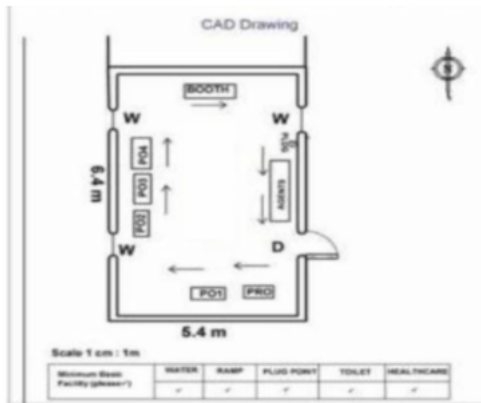

Google Map View

Polling Station Building Front View

Polling Station Front View

Cad View

Key MAP View

1 பெயர் : கோவிந்தன் - தந்தையின் பெயர்: முத்துசாமி - வீட்டு எண் : 1 வயது : 71 பாலினம் : ஆண் Photo is available	IEB0862284	2 பெயர் : முத்து - தந்தையின் பெயர்: கந்தன் - வீட்டு எண் : 1 வயது : 59 பாலினம் : ஆண் Photo is available	IEB0233569	3 பெயர் : முருக்தன் - தந்தையின் பெயர்: கோவிந்தன் - வீட்டு எண் : 1 வயது : 40 பாலினம் : ஆண் Photo is available	IEB0862276
4 பெயர் : முரளி - தந்தையின் பெயர்: கோவிந்தன் - வீட்டு எண் : 1 வயது : 39 பாலினம் : ஆண் Photo is available	IEB0862409	5 பெயர் : கண்மணி - கணவர் பெயர்: சிவசங்கர் - வீட்டு எண் : 1 வயது : 38 பாலினம் : பெண் Photo is available	IEB0384099	6 பெயர் : அமுதா - கணவர் பெயர்: ரமேஷ் - வீட்டு எண் : 1 வயது : 36 பாலினம் : பெண் Photo is available	IEB0233627
7 பெயர் : முரளி - தந்தையின் பெயர்: இளங்கோவன் - வீட்டு எண் : 1 வயது : 35 பாலினம் : ஆண் Photo is available	IEB0124529	8 பெயர் : கிரஷ்ணவேணி - கணவர் பெயர்: கோவிந்தராசு - வீட்டு எண் : 1 வயது : 34 பாலினம் : பெண் Photo is available	IEB0437327	9 பெயர் : செல்வராஜ் - தந்தையின் பெயர்: மணி - வீட்டு எண் : 1 வயது : 33 பாலினம் : ஆண் Photo is available	IEB0543157
10 பெயர் : பிரபு - தந்தையின் பெயர்: ஆணைகவுண்டர் - வீட்டு எண் : 1 வயது : 32 பாலினம் : ஆண் Photo is available	IEB0779058	11 பெயர் : பிரியங்கா - கணவர் பெயர்: சின்னமுத்து - வீட்டு எண் : 1 வயது : 31 பாலினம் : பெண் Photo is available	IEB0862292	12 பெயர் : மோகன் - தந்தையின் பெயர்: முத்து - வீட்டு எண் : 1 வயது : 31 பாலினம் : ஆண் Photo is available	IEB0778902
13 பெயர் : ரகு - தந்தையின் பெயர்: முத்து - வீட்டு எண் : 1 வயது : 30 பாலினம் : ஆண் Photo is available	IEB0778894	14 பெயர் : செளந்தர்யா ஆறுமுகம் தந்தையின் பெயர்: ஆறுமுகம் வீட்டு எண் : 1 வயது : 21 பாலினம் : பெண் Photo is available	IEB2059343	15 பெயர் : தனுஷ் மாதலாம்பு தந்தையின் பெயர்: மாதலாம்பு வீட்டு எண் : 1 வயது : 21 பாலினம் : ஆண் Photo is available	IEB2075588
16 பெயர் : ஜெயமுருகன் தந்தையின் பெயர்: விஜயகுமார் வீட்டு எண் : 1 வயது : 19 பாலினம் : ஆண் Photo is available	IEB2161933	17 பெயர் : அஜீத்குமார் - தந்தையின் பெயர்: சின்னதம்பி - வீட்டு எண் : 1-23 வயது : 33 பாலினம் : ஆண் Photo is available	IEB0630152	18 பெயர் : முருகன் - தந்தையின் பெயர்: பெருமாள் - வீட்டு எண் : 1-45 வயது : 35 பாலினம் : ஆண் Photo is available	IEB0234112
19 பெயர் : அர்சுணன் - தந்தையின் பெயர்: பழனிசாமி - வீட்டு எண் : 1-49 வயது : 31 பாலினம் : ஆண் Photo is available	IEB0630160	20 பெயர் : கார்த்திக் - தந்தையின் பெயர்: முத்து - வீட்டு எண் : 1/50 வயது : 32 பாலினம் : ஆண் Photo is available	IEB0543199	21 பெயர் : தங்கம் - கணவர் பெயர்: ஆணைக்கவுண்டர் - வீட்டு எண் : 1-52B வயது : 49 பாலினம் : பெண் Photo is available	IEB0437285
22 பெயர் : அஜீத் தந்தையின் பெயர்: அப்புசாமி வீட்டு எண் : 1/70 வயது : 25 பாலினம் : ஆண் Photo is available	WHJ2323715	23 பெயர் : சமத்ரா கணவர் பெயர்: அஜீத் வீட்டு எண் : 1/70 வயது : 19 பாலினம் : பெண் Photo is available	IEB2164655	24 பெயர் : சேகர் - தந்தையின் பெயர்: பெருமாள் - வீட்டு எண் : 1-71 வயது : 57 பாலினம் : ஆண் Photo is available	IEB0437434
25 பெயர் : முனியம்மாள் - கணவர் பெயர்: சேகர் - வீட்டு எண் : 1-71 வயது : 49 பாலினம் : பெண் Photo is available	IEB0437442	26 பெயர் : அன்பரசு தந்தையின் பெயர்: அம்மாசி வீட்டு எண் : 1/72 வயது : 26 பாலினம் : ஆண் Photo is available	IEB1963776	27 பெயர் : விதுபாலா தந்தையின் பெயர்: அன்பழகன் வீட்டு எண் : 1/96 வயது : 49 பாலினம் : பெண் Photo is available	IEB2108959
28 பெயர் : மணி - தந்தையின் பெயர்: முனிகிருஷ்ணன் - வீட்டு எண் : 1-124 வயது : 55 பாலினம் : ஆண் Photo is available	IEB0233643	29 பெயர் : சுரேஷ் - தந்தையின் பெயர்: ஜெயவேல் - வீட்டு எண் : 1-126 வயது : 39 பாலினம் : ஆண் Photo is available	IEB0139311	30 பெயர் : சித்ரா - கணவர் பெயர்: சுரேஷ் - வீட்டு எண் : 1-126 வயது : 37 பாலினம் : பெண் Photo is available	IEB0862300