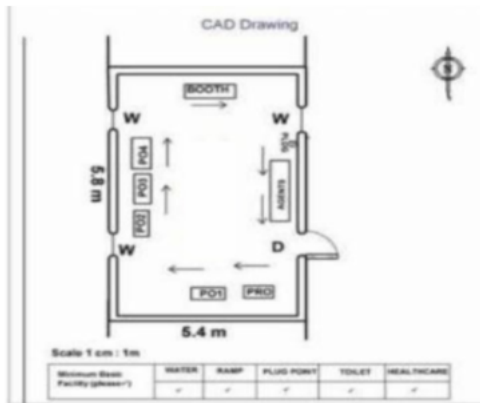

Google Map View

Polling Station Building Front View

Polling Station Front View

Cad View

Key MAP View

1 பெயர் : முருகேசன் தந்தையின் பெயர்: பழனியப்பன் வீட்டு எண் : 1 வயது : 45 பாலினம் : ஆண் Photo is available IEB1072982	2 பெயர் : சாந்தி தந்தையின் பெயர்: முருகேசன் வீட்டு எண் : 1 வயது : 41 பாலினம் : பெண் Photo is available IEB1072990	3 பெயர் : கோமதி - கணவர் பெயர்: ஜெகதீசன் - வீட்டு எண் : 1 வயது : 37 பாலினம் : பெண் Photo is available IEB0779306
4 பெயர் : மகேஸ்வரி தந்தையின் பெயர்: பச்சியப்பன் வீட்டு எண் : 1/73 வயது : 23 பாலினம் : பெண் Photo is available IEB1887256	5 பெயர் : மோகன்ராஜ் செல்வம் தந்தையின் பெயர்: செல்வம் வீட்டு எண் : 1/77, வயது : 21 பாலினம் : ஆண் Photo is available IEB2094464	6 பெயர் : மகேஸ்வரி குமார் கணவர் பெயர்: குமார் வீட்டு எண் : 1/98 வயது : 39 பாலினம் : பெண் Photo is available IEB2121044
7 பெயர் : முருகன் - தந்தையின் பெயர்: முத்துசாமி - வீட்டு எண் : 1/122 வயது : 48 பாலினம் : ஆண் Photo is available MXT2596617	8 பெயர் : கனகா - தந்தையின் பெயர்: முருகன் - வீட்டு எண் : 1/122 வயது : 35 பாலினம் : பெண் Photo is available IEB0728212	# 9 பெயர் : சூர்யா க தந்தையின் பெயர்: கருப்பண்ணன் வீட்டு எண் : 4/176/1 வயது : 25 பாலினம் : பெண் Photo is available IEB1902162
10 பெயர் : பெருமாள் - தந்தையின் பெயர்: பழனியப்பன் - வீட்டு எண் : 2 வயது : 41 பாலினம் : ஆண் Photo is available IEB0235606	11 பெயர் : சென்பகவள்ளி - கணவர் பெயர்: சாமிகண்ணு - வீட்டு எண் : 2-10A வயது : 40 பாலினம் : பெண் Photo is available IEB0384263	12 பெயர் : ஜனா தந்தையின் பெயர்: முருகேசன் வீட்டு எண் : 2/22 வயது : 22 பாலினம் : ஆண் Photo is available IEB2149409
13 பெயர் : எழில்அரசன் - தந்தையின் பெயர்: முருகேசன் - வீட்டு எண் : 2-30 வயது : 35 பாலினம் : ஆண் Photo is available IEB0235036	14 பெயர் : கனகராஜ் - தந்தையின் பெயர்: சிவராஜ் - வீட்டு எண் : 2-47 வயது : 35 பாலினம் : ஆண் Photo is available IEB0235671	15 பெயர் : செந்தில்அரசு வி தந்தையின் பெயர்: விஷ்வநாதன் வீட்டு எண் : 2/48 வயது : 19 பாலினம் : ஆண் Photo is available IEB2119030
16 பெயர் : முருகன் - தந்தையின் பெயர்: பரமசிவம் - வீட்டு எண் : 2-54 வயது : 33 பாலினம் : ஆண் Photo is available IEB0727909	17 பெயர் : சூயில் தந்தையின் பெயர்: கருப்பண்ணன் வீட்டு எண் : 2/176 வயது : 23 பாலினம் : பெண் Photo is available IEB2149383	18 பெயர் : சதீஷ்குமார் தந்தையின் பெயர்: சுப்பிரமணி வீட்டு எண் : 2/231 வயது : 25 பாலினம் : ஆண் Photo is available IEB1192491
19 பெயர் : கார்மேகம் முருகன் தந்தையின் பெயர்: முருகன் வீட்டு எண் : 2/259 வயது : 21 பாலினம் : ஆண் Photo is available IEB2118636	20 பெயர் : ஆனந்தராஜ் - தந்தையின் பெயர்: கோவிந்தன் - வீட்டு எண் : 2-305 வயது : 36 பாலினம் : ஆண் Photo is available IEB0235168	21 பெயர் : சத்தியபிரியா - கணவர் பெயர்: ஆனந்தராஜ் - வீட்டு எண் : 2-305 வயது : 29 பாலினம் : பெண் Photo is available IEB1046192
22 பெயர் : இராணி - கணவர் பெயர்: செட்டி - வீட்டு எண் : 2-307 வயது : 61 பாலினம் : பெண் Photo is available MXT3336682	23 பெயர் : ராகுல் தந்தையின் பெயர்: ரவி வீட்டு எண் : 2/311 வயது : 29 பாலினம் : ஆண் Photo is available IEB2001303	24 பெயர் : நேரு தருமன் தந்தையின் பெயர்: தருமன் வீட்டு எண் : 2/314 வயது : 47 பாலினம் : ஆண் Photo is available IEB2118198
25 பெயர் : பிரபாகரன் - தந்தையின் பெயர்: மணி - வீட்டு எண் : 2-329 வயது : 35 பாலினம் : ஆண் Photo is available IEB0437962	26 பெயர் : அய்யப்பன் - தந்தையின் பெயர்: சின்னப்பன் - வீட்டு எண் : 2-341 வயது : 46 பாலினம் : ஆண் Photo is available IEB0485292	27 பெயர் : முருகன் - தந்தையின் பெயர்: சின்னப்பன் - வீட்டு எண் : 2-341 வயது : 34 பாலினம் : ஆண் Photo is available IEB0779264
28 பெயர் : அருண்குமார் - தந்தையின் பெயர்: சூப்பசாமி - வீட்டு எண் : 2-343 வயது : 29 பாலினம் : ஆண் Photo is available IEB0862946	29 பெயர் : அலமேலு - கணவர் பெயர்: செட்டி - வீட்டு எண் : 2-352 வயது : 52 பாலினம் : பெண் Photo is available IEB0437921	30 பெயர் : பாரதி - தந்தையின் பெயர்: செட்டி - வீட்டு எண் : 2-352 வயது : 35 பாலினம் : பெண் Photo is available IEB0235721