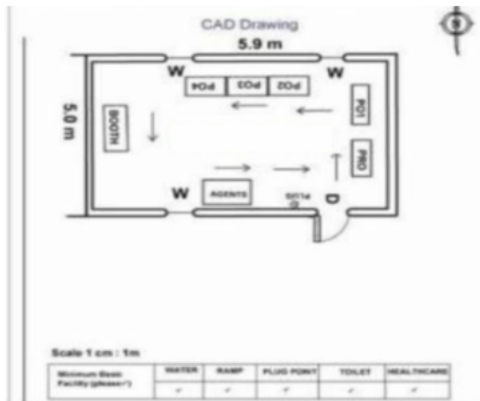

Google Map View

Polling Station Building Front View

Polling Station Front View

Cad View

Key MAP View

1 பெயர் : கோகுல் தந்தையின் பெயர்: விஜயன் வீட்டு எண் : 2/98ஏ வயது : 24 பாலினம் : ஆண்	IEB1750280 Photo is available	2 பெயர் : ஜோதிகா தந்தையின் பெயர்: மயக்கண்ணன் வீட்டு எண் : 2-129 வயது : 26 பாலினம் : பெண்	IEB1084276 Photo is available	3 பெயர் : பழனிசாமி தந்தையின் பெயர்: குப்பன் வீட்டு எண் : 2/278 வயது : 29 பாலினம் : ஆண்	IEB1750264 Photo is available
4 பெயர் : சூதா கணவர் பெயர்: தங்கவேல் வீட்டு எண் : 2/278 வயது : 28 பாலினம் : பெண்	IEB1750272 Photo is available	5 பெயர் : பிரியா கணவர் பெயர்: முனிரத்தினம் வீட்டு எண் : 5-58 வயது : 27 பாலினம் : பெண்	IEB1084250 Photo is available	6 பெயர் : சரசுவேணி - கணவர் பெயர்: பெருமாள் - வீட்டு எண் : 7-150 வயது : 34 பாலினம் : பெண்	MXT1083815 Photo is available
7 பெயர் : தாரணி கணவர் பெயர்: தமிழ்வாணன் வீட்டு எண் : 10/3 வயது : 23 பாலினம் : பெண்	IEB1836915 Photo is available	8 பெயர் : நந்தினி கணவர் பெயர்: பிரேம்குமார் வீட்டு எண் : 10/3 வயது : 23 பாலினம் : பெண்	IEB1835834 Photo is available	9 பெயர் : வினோத் தந்தையின் பெயர்: முருகேசன் வீட்டு எண் : 10-52 வயது : 27 பாலினம் : ஆண்	IEB1085588 Photo is available
10 பெயர் : சகுந்தலா - கணவர் பெயர்: அண்ணாதுரை - வீட்டு எண் : 10-63 வயது : 50 பாலினம் : பெண்	IEB1486323 Photo is available	11 பெயர் : இளவரசி கணவர் பெயர்: முத்தரசு வீட்டு எண் : 10/94 வயது : 24 பாலினம் : பெண்	IEB1833508 Photo is available	12 பெயர் : செல்வகணபதி தாயின் பெயர்: சின்னப்பொண்ணு வீட்டு எண் : 10/120 வயது : 28 பாலினம் : ஆண்	IEB1837053 Photo is available
13 பெயர் : சரோஜா - கணவர் பெயர்: ராசமுத்து - வீட்டு எண் : 10-121 வயது : 53 பாலினம் : பெண்	MXT3111598 Photo is available	14 பெயர் : சகுந்தலா - கணவர் பெயர்: முத்து - வீட்டு எண் : 10-122 வயது : 54 பாலினம் : பெண்	IEB1486331 Photo is available	15 பெயர் : மாது - தந்தையின் பெயர்: ரங்கன் - வீட்டு எண் : 10-124 வயது : 61 பாலினம் : ஆண்	MXT1085216 Photo is available
16 பெயர் : மாயகண்ணன் - தந்தையின் பெயர்: மாது - வீட்டு எண் : 10-124 வயது : 51 பாலினம் : ஆண்	MXT3111622 Photo is available	17 பெயர் : சுமதி - கணவர் பெயர்: மாயகண்ணன் - வீட்டு எண் : 10-124 வயது : 48 பாலினம் : பெண்	MXT3111671 Photo is available	18 பெயர் : நல்லுசாமி - தந்தையின் பெயர்: மாது - வீட்டு எண் : 10-124 வயது : 47 பாலினம் : ஆண்	MXT3111630 Photo is available
# 19 பெயர் : ரவி - தந்தையின் பெயர்: மாது - வீட்டு எண் : 10-124 வயது : 40 பாலினம் : ஆண்	MXT3763182 Photo is available	20 பெயர் : சின்னுசாமி - தந்தையின் பெயர்: மாதன் - வீட்டு எண் : 10-126 வயது : 56 பாலினம் : ஆண்	MXT1085489 Photo is available	21 பெயர் : மாரிமுத்து - தந்தையின் பெயர்: பெருமாள் - வீட்டு எண் : 10-129 வயது : 69 பாலினம் : ஆண்	MXT3325388 Photo is available
22 பெயர் : வீரம்மாள் - கணவர் பெயர்: மாரிமுத்து - வீட்டு எண் : 10-129 வயது : 66 பாலினம் : பெண்	MXT3325396 Photo is available	23 பெயர் : குஞ்சம்மாள் - கணவர் பெயர்: செங்கோடன் - வீட்டு எண் : 10-131 வயது : 70 பாலினம் : பெண்	MXT1085505 Photo is available	24 பெயர் : ஜெயவேல் - தந்தையின் பெயர்: பெருமாள் - வீட்டு எண் : 10-134 வயது : 61 பாலினம் : ஆண்	MXT1083898 Photo is available
25 பெயர் : பங்காரு - கணவர் பெயர்: ஜெயவேல் - வீட்டு எண் : 10-134 வயது : 54 பாலினம் : பெண்	MXT3331006 Photo is available	26 பெயர் : தேவகி கணவர் பெயர்: சுரேஷ் வீட்டு எண் : 10/134 வயது : 26 பாலினம் : பெண்	IEB1828425 Photo is available	27 பெயர் : சின்னப்பொண்ணு - கணவர் பெயர்: துரைசாமி வீட்டு எண் : 10/135A வயது : 59 பாலினம் : பெண்	MXT3336971 Photo is available
28 பெயர் : மலர் - கணவர் பெயர்: செல்வம் - வீட்டு எண் : 10-138 வயது : 52 பாலினம் : பெண்	IEB1486364 Photo is available	29 பெயர் : குமார் - தந்தையின் பெயர்: முத்து - வீட்டு எண் : 10-139 வயது : 49 பாலினம் : ஆண்	MXT3763190 Photo is available	30 பெயர் : துரைவதி - கணவர் பெயர்: குமார் - வீட்டு எண் : 10-139 வயது : 42 பாலினம் : பெண்	MXT3111663 Photo is available