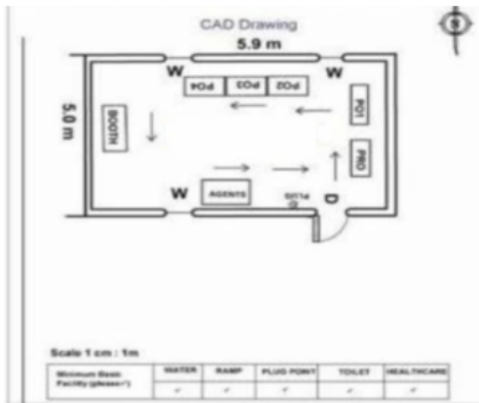

Google Map View

Polling Station Building Front View

Polling Station Front View

Cad View

Key MAP View

1 பெயர் : ராஜி தந்தையின் பெயர்: முத்துசாமி வீட்டு எண் : 1 வயது : 38 பாலினம் : ஆண் Photo is available IEB2097517	2 பெயர் : புவனேஸ்வரி கணவர் பெயர்: ராஜி வீட்டு எண் : 1 வயது : 32 பாலினம் : பெண் Photo is available IEB2097533	3 பெயர் : மித்ரா கணவர் பெயர்: பெரியாசாமி வீட்டு எண் : 1 வயது : 22 பாலினம் : பெண் Photo is available IEB2147791
4 பெயர் : வேல்முருகன் தந்தையின் பெயர்: நாகேந்திரன் வீட்டு எண் : 1/155 வயது : 23 பாலினம் : ஆண் Photo is available IEB1917830	5 பெயர் : சரண்யா தந்தையின் பெயர்: கண்ணப்பன் வீட்டு எண் : 1/250 வயது : 23 பாலினம் : பெண் Photo is available IEB1996933	6 பெயர் : தவமணி தந்தையின் பெயர்: அய்யாசாமி வீட்டு எண் : 1/315 வயது : 26 பாலினம் : ஆண் Photo is available IEB1981448
7 பெயர் : ராணி கணவர் பெயர்: மாதையன் வீட்டு எண் : 2/3 வயது : 34 பாலினம் : பெண் Photo is available IEB1887116	8 பெயர் : மாதேஸ்வரி கணவர் பெயர்: முத்துசாமி வீட்டு எண் : 2/251/1 வயது : 58 பாலினம் : பெண் Photo is available IEB2000503	9 பெயர் : ஐரோஜா கணவர் பெயர்: பன்னீர் வீட்டு எண் : 2/340 வயது : 29 பாலினம் : பெண் Photo is available IEB1997683
10 பெயர் : அஞ்சலி தந்தையின் பெயர்: சக்திவேல் வீட்டு எண் : 3/35 வயது : 23 பாலினம் : பெண் Photo is available IEB2031532	11 பெயர் : சுபாஷினி - கணவர் பெயர்: மணிகண்டன் வீட்டு எண் : 3/139 வயது : 28 பாலினம் : பெண் Photo is available IEB0949685	12 பெயர் : ரோசித் தந்தையின் பெயர்: முத்து வீட்டு எண் : 5/8 வயது : 22 பாலினம் : ஆண் Photo is available IEB1940899
13 பெயர் : சுதா கணவர் பெயர்: செல்வராஜ் வீட்டு எண் : 7 வயது : 27 பாலினம் : பெண் Photo is available IEB1852227	14 பெயர் : ரம்யா மு தந்தையின் பெயர்: முத்து ஏ வீட்டு எண் : 7 வயது : 26 பாலினம் : பெண் Photo is available IEB1896257	15 பெயர் : பிரியதர்ஷினி கணவர் பெயர்: முருகேசன் வீட்டு எண் : 7/57 வயது : 25 பாலினம் : பெண் Photo is available IEB2002376
16 பெயர் : ஜெயந்தி கணவர் பெயர்: மணிகண்டன் வீட்டு எண் : 7/288 வயது : 30 பாலினம் : பெண் Photo is available IEB1954593	17 பெயர் : சீனிவாசன் தந்தையின் பெயர்: முருகன் வீட்டு எண் : 8/82 2 வயது : 22 பாலினம் : ஆண் Photo is available IEB2097921	18 பெயர் : சக்திவேல் இதரர் பெயர்: அய்யண்ணன் வீட்டு எண் : 9/15 வயது : 30 பாலினம் : ஆண் Photo is available IEB1894138
S 19 பெயர் : கோகிலா தந்தையின் பெயர்: சுப்புரு வீட்டு எண் : 9/29 வயது : 25 பாலினம் : பெண் Photo is available IEB1126861	20 பெயர் : பவித்ரா தந்தையின் பெயர்: சுப்புரு வீட்டு எண் : 9/29, உடையாண்காடு வயது : 21 பாலினம் : பெண் Photo is available IEB2037042	21 பெயர் : மெகலன் தந்தையின் பெயர்: மாதையன் வீட்டு எண் : 9/30 வயது : 24 பாலினம் : ஆண் Photo is available IEB1997493
22 பெயர் : பாப்பாத்தி கணவர் பெயர்: கண்ணப்பன் வீட்டு எண் : 9/57 வயது : 56 பாலினம் : பெண் Photo is available IEB1851476	23 பெயர் : கௌசல்யா கணவர் பெயர்: செளந்தராஜன் வீட்டு எண் : 9/58 வயது : 25 பாலினம் : பெண் Photo is available IEB2097111	24 பெயர் : பேபி கணவர் பெயர்: குழந்தைவேல் வீட்டு எண் : 9/63 வயது : 32 பாலினம் : பெண் Photo is available IEB2049245
25 பெயர் : உமாமகேஸ்வரி கணவர் பெயர்: பால்ராஜ் வீட்டு எண் : 9/67 வயது : 27 பாலினம் : பெண் Photo is available IEB1997436	26 பெயர் : சிவப்ரியா கணவர் பெயர்: பிரகாஷ் வீட்டு எண் : 9/74 வயது : 28 பாலினம் : பெண் Photo is available IEB2076487	27 பெயர் : சாலம்மாள் தாயின் பெயர்: முருகன் வீட்டு எண் : 9/82 வயது : 32 பாலினம் : பெண் Photo is available IEB1997030
28 பெயர் : சிவா தந்தையின் பெயர்: முருகன் வீட்டு எண் : 9/82 வயது : 21 பாலினம் : ஆண் Photo is available IEB1997402	29 பெயர் : அக்ஷயா சி ரா தந்தையின் பெயர்: சிவகுமார் பெ வீட்டு எண் : 9/86 வயது : 20 பாலினம் : பெண் Photo is available IEB2181311	30 பெயர் : பிரதீப தந்தையின் பெயர்: தனபால் வீட்டு எண் : 9/88 வயது : 19 பாலினம் : பெண் Photo is available IEB2184901