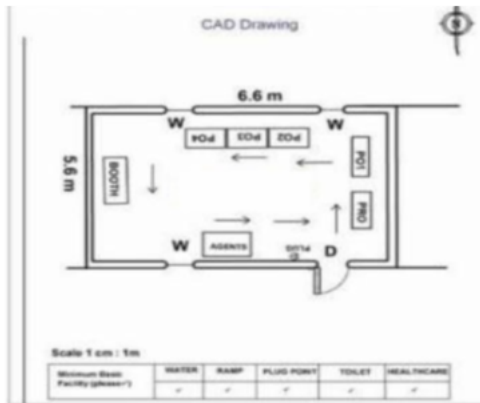

Google Map View

Polling Station Building Front View

Polling Station Front View

Cad View

Key MAP View

1	IEB0391235	பெயர் : குப்பன் - தந்தையின் பெயர்: சின்னப்பன் - வீட்டு எண் : 1 வயது : 86 பாலினம் : ஆண்	Photo is available	2	IEB0391458	பெயர் : மாதையன் - தந்தையின் பெயர்: வீரப்பன் - வீட்டு எண் : 1 வயது : 84 பாலினம் : ஆண்	Photo is available	3	IEB0391318	பெயர் : எல்லமான் - கணவர் பெயர்: குப்பன் - வீட்டு எண் : 1 வயது : 81 பாலினம் : பெண்	Photo is available
4	IEB0391292	பெயர் : செம்பாய் - கணவர் பெயர்: கருப்பண்ணன் - வீட்டு எண் : 1 வயது : 81 பாலினம் : பெண்	Photo is available	5	IEB0442913	பெயர் : பொன்னம்மாள் - கணவர் பெயர்: ராமசாமி - வீட்டு எண் : 1 வயது : 79 பாலினம் : பெண்	Photo is available	6	IEB0391433	பெயர் : லட்சுமி - கணவர் பெயர்: பெருமாள் - வீட்டு எண் : 1 வயது : 71 பாலினம் : பெண்	Photo is available
7	IEB0391540	பெயர் : அய்யாவு - தந்தையின் பெயர்: முத்துவீரன் - வீட்டு எண் : 1 வயது : 71 பாலினம் : ஆண்	Photo is available	8	IEB0735308	பெயர் : மருதாக்காள் - கணவர் பெயர்: மாணிக்கம் - வீட்டு எண் : 1 வயது : 71 பாலினம் : பெண்	Photo is available	9	IEB0391243	பெயர் : கருங்கண்ணி - கணவர் பெயர்: கோவிந்தன் - வீட்டு எண் : 1 வயது : 66 பாலினம் : பெண்	Photo is available
10	IEB0391300	பெயர் : லட்சுமி - கணவர் பெயர்: ராசப்பன் - வீட்டு எண் : 1 வயது : 66 பாலினம் : பெண்	Photo is available	11	IEB0638874	பெயர் : சின்னதாய் - கணவர் பெயர்: கண்ணன் - வீட்டு எண் : 1 வயது : 60 பாலினம் : பெண்	Photo is available	12	MXT3763299	பெயர் : குஞ்சம்மாள் - கணவர் பெயர்: சின்னத்தம்பி - வீட்டு எண் : 1 வயது : 59 பாலினம் : பெண்	Photo is available
13	IEB0391128	பெயர் : மாதுளம்பு - தந்தையின் பெயர்: மாதையன் - வீட்டு எண் : 1 வயது : 50 பாலினம் : ஆண்	Photo is available	14	IEB0391466	பெயர் : சின்னப்பொண்ணு - கணவர் பெயர்: குஞ்சப்பன் - வீட்டு எண் : 1 வயது : 46 பாலினம் : பெண்	Photo is available	15	IEB0391482	பெயர் : தங்கமணி - கணவர் பெயர்: மாதுளம்பு - வீட்டு எண் : 1 வயது : 41 பாலினம் : பெண்	Photo is available
16	IEB0391219	பெயர் : சின்னமுத்து - தந்தையின் பெயர்: சொக்கப்பன் - வீட்டு எண் : 1 வயது : 40 பாலினம் : ஆண்	Photo is available	17	IEB0864892	பெயர் : வைரமுத்து - தந்தையின் பெயர்: மாதுப்பையன் - வீட்டு எண் : 1 வயது : 39 பாலினம் : ஆண்	Photo is available	18	IEB0549881	பெயர் : முத்துசாமி - தந்தையின் பெயர்: சுப்புரு - வீட்டு எண் : 1 வயது : 38 பாலினம் : ஆண்	Photo is available
19	IEB0950006	பெயர் : கவிதா - கணவர் பெயர்: ராஜேந்திரன் - வீட்டு எண் : 1 வயது : 37 பாலினம் : பெண்	Photo is available	20	IEB2150050	பெயர் : தேவி கணவர் பெயர்: முருகேசன் வீட்டு எண் : 1 வயது : 37 பாலினம் : பெண்	Photo is available	21	IEB0391532	பெயர் : கோவிந்தராஜ் - தந்தையின் பெயர்: குஞ்சிபையன் - வீட்டு எண் : 1 வயது : 36 பாலினம் : ஆண்	Photo is available
22	IEB0391441	பெயர் : சக்திவேல் - தந்தையின் பெயர்: கோவிந்தன் - வீட்டு எண் : 1 வயது : 35 பாலினம் : ஆண்	Photo is available	23	IEB0950212	பெயர் : சத்யபிரகாஷ் - தந்தையின் பெயர்: மாணிக்கம் - வீட்டு எண் : 1 வயது : 35 பாலினம் : ஆண்	Photo is available	24	IEB0550038	பெயர் : கந்தாயி - தந்தையின் பெயர்: குழந்தையப்பன் - வீட்டு எண் : 1 வயது : 35 பாலினம் : பெண்	Photo is available
25	IEB0549857	பெயர் : கோவிந்தராஜ் - தந்தையின் பெயர்: வெங்கட்டு - வீட்டு எண் : 1 வயது : 35 பாலினம் : ஆண்	Photo is available	26	IEB0950048	பெயர் : சின்னப்பொண்ணு - கணவர் பெயர்: பழனி - வீட்டு எண் : 1 வயது : 33 பாலினம் : பெண்	Photo is available	27	IEB0949941	பெயர் : சங்கீதா - கணவர் பெயர்: மகேந்திரன் - வீட்டு எண் : 1 வயது : 32 பாலினம் : பெண்	Photo is available
28	IEB0973727	பெயர் : வேலாயி - கணவர் பெயர்: ராமகிருஷ்ணன் - வீட்டு எண் : 1 வயது : 32 பாலினம் : பெண்	Photo is available	29	IEB0865139	பெயர் : அரவிந்த் - தந்தையின் பெயர்: சின்னகன்னு - வீட்டு எண் : 1 வயது : 31 பாலினம் : ஆண்	Photo is available	30	IEB0993402	பெயர் : மருதப்பன் - தந்தையின் பெயர்: அப்பாசி - வீட்டு எண் : 1 வயது : 31 பாலினம் : ஆண்	Photo is available