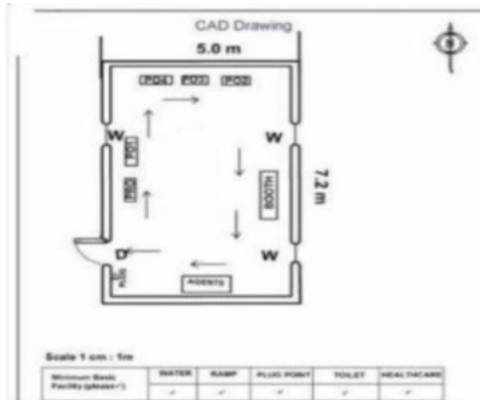

Google Map View

Polling Station Building Front View

Polling Station Front View

Cad View

Key MAP View

1 பெயர் : தாயம்மாள் - கணவர் பெயர்: சித்தையன் - வீட்டு எண் : 1 வயது : 82 பாலினம் : பெண் Photo is available	IEB0640276	2 பெயர் : கோவிந்தம்மாள் - கணவர் பெயர்: சுருட்டையன் - வீட்டு எண் : 1 வயது : 75 பாலினம் : பெண் Photo is available	IEB0240127	3 பெயர் : ராஜாமணி - கணவர் பெயர்: சுப்ரமணி - வீட்டு எண் : 1 வயது : 64 பாலினம் : பெண் Photo is available	IEB0993584
4 பெயர் : மாதம்மாள் - கணவர் பெயர்: வையாபுரி - வீட்டு எண் : 1 வயது : 61 பாலினம் : பெண் Photo is available	IEB0444539	5 பெயர் : சம்பு - கணவர் பெயர்: சின்னையன் - வீட்டு எண் : 1 வயது : 57 பாலினம் : பெண் Photo is available	IEB0094516	6 பெயர் : பெருமாள் - தந்தையின் பெயர்: வீரப்பன் - வீட்டு எண் : 1 வயது : 56 பாலினம் : ஆண் Photo is available	IEB0094649
7 பெயர் : சாந்தி - கணவர் பெயர்: பெருமாள் - வீட்டு எண் : 1 வயது : 51 பாலினம் : பெண் Photo is available	IEB0094656	8 பெயர் : மணி - கணவர் பெயர்: தங்கராசு - வீட்டு எண் : 1 வயது : 50 பாலினம் : பெண் Photo is available	IEB0783811	9 பெயர் : கந்தசாமி - தந்தையின் பெயர்: நல்லதம்பி - வீட்டு எண் : 1 வயது : 46 பாலினம் : ஆண் Photo is available	IEB0783886
10 பெயர் : மயில்சாமி - தந்தையின் பெயர்: மாதையன் - வீட்டு எண் : 1 வயது : 42 பாலினம் : ஆண் Photo is available	IEB0550988	11 பெயர் : சந்திரன் - தந்தையின் பெயர்: மாது - வீட்டு எண் : 1 வயது : 41 பாலினம் : ஆண் Photo is available	IEB0281618	12 பெயர் : மணிவேல் - தந்தையின் பெயர்: ராஜேந்திரன் - வீட்டு எண் : 1 வயது : 39 பாலினம் : ஆண் Photo is available	IEB0550996
13 பெயர் : ஆனந்தாயி - கணவர் பெயர்: வீராசாமி - வீட்டு எண் : 1 வயது : 39 பாலினம் : பெண் Photo is available	IEB0736389	14 பெயர் : அழகம்மாள் - கணவர் பெயர்: குமார் - வீட்டு எண் : 1 வயது : 39 பாலினம் : பெண் Photo is available	IEB0239152	15 பெயர் : சந்திரன் - தந்தையின் பெயர்: அர்சுணன் - வீட்டு எண் : 1 வயது : 37 பாலினம் : ஆண் Photo is available	IEB0865584
16 பெயர் : ஆனந்தி - கணவர் பெயர்: கந்தசாமி - வீட்டு எண் : 1 வயது : 36 பாலினம் : பெண் Photo is available	IEB0783787	17 பெயர் : ஐயப்பன் - தந்தையின் பெயர்: சின்னையன் - வீட்டு எண் : 1 வயது : 35 பாலினம் : ஆண் Photo is available	IEB0237453	18 பெயர் : பழனிசாமி - தந்தையின் பெயர்: முத்து - வீட்டு எண் : 1 வயது : 35 பாலினம் : ஆண் Photo is available	IEB0865675
19 பெயர் : மகேந்திரன் - தந்தையின் பெயர்: நாகராஜி - வீட்டு எண் : 1 வயது : 35 பாலினம் : ஆண் Photo is available	IEB0951061	20 பெயர் : சின்னையன் - தந்தையின் பெயர்: முனுசாமி - வீட்டு எண் : 1 வயது : 35 பாலினம் : ஆண் Photo is available	IEB0950659	21 பெயர் : பெருமா - கணவர் பெயர்: சின்னசாமி - வீட்டு எண் : 1 வயது : 34 பாலினம் : பெண் Photo is available	IEB0640300
22 பெயர் : சித்தராஜ் - தந்தையின் பெயர்: சின்னதம்பி - வீட்டு எண் : 1 வயது : 34 பாலினம் : ஆண் Photo is available	IEB0240119	23 பெயர் : ரேவதி - கணவர் பெயர்: பழனியப்பன் - வீட்டு எண் : 1 வயது : 34 பாலினம் : பெண் Photo is available	IEB0640284	24 பெயர் : சத்தியராஜ் - தந்தையின் பெயர்: எல்லப்பன் - வீட்டு எண் : 1 வயது : 33 பாலினம் : ஆண் Photo is available	IEB0475996
25 பெயர் : மனோஜ்குமார் - தந்தையின் பெயர்: முத்துசாமி - வீட்டு எண் : 1 வயது : 33 பாலினம் : ஆண் Photo is available	IEB0640292	26 பெயர் : சத்தியராஜ் - தந்தையின் பெயர்: சின்னப்பன் - வீட்டு எண் : 1 வயது : 33 பாலினம் : ஆண் Photo is available	IEB0736397	27 பெயர் : சத்தியராஜ் - தந்தையின் பெயர்: சின்னதம்பி - வீட்டு எண் : 1 வயது : 32 பாலினம் : ஆண் Photo is available	IEB0736405
28 பெயர் : லோகப்பிரியா - கணவர் பெயர்: கோவிந்தராஜி - வீட்டு எண் : 1 வயது : 31 பாலினம் : பெண் Photo is available	IEB0736413	29 பெயர் : மல்லிகா - கணவர் பெயர்: சின்னையன் - வீட்டு எண் : 1 வயது : 30 பாலினம் : பெண் Photo is available	IEB0950774	30 பெயர் : சிவா - கணவர் பெயர்: மகேந்திரன் - வீட்டு எண் : 1 வயது : 30 பாலினம் : பெண் Photo is available	IEB0951079