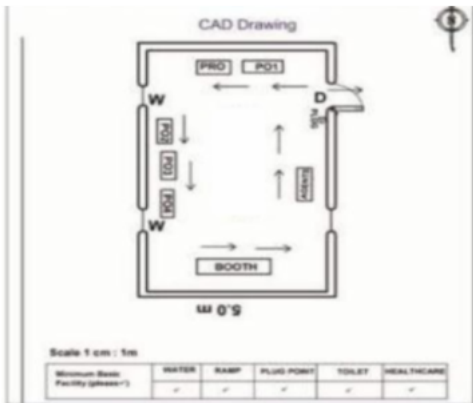

Google Map View

Polling Station Building Front View

Polling Station Front View

Cad View

Key MAP View

1 பெயர் : குப்பாகவுண்டர் - தந்தையின் பெயர்: அர்த்தனாரி - வீட்டு எண் : 1 வயது : 77 பாலினம் : ஆண் Photo is available	IEB0951152	2 பெயர் : அருணாச்சலம் - தந்தையின் பெயர்: பழனிச்சுவண்டர் - வீட்டு எண் : 1 வயது : 71 பாலினம் : ஆண் Photo is available	IEB1408913	3 பெயர் : மாதம்மாள் - கணவர் பெயர்: அருணாச்சலம் - வீட்டு எண் : 1 வயது : 65 பாலினம் : பெண் Photo is available	IEB1408921
4 பெயர் : செல்வி - கணவர் பெயர்: சேகர் - வீட்டு எண் : 1 வயது : 44 பாலினம் : பெண் Photo is available	MXT2605939	5 பெயர் : பூபதி - கணவர் பெயர்: முருகன் - வீட்டு எண் : 1 வயது : 41 பாலினம் : பெண் Photo is available	IEB0866079	6 பெயர் : நஞ்சம்மாள் - கணவர் பெயர்: இருசாகவுண்டன் - வீட்டு எண் : 1 வயது : 37 பாலினம் : பெண் Photo is available	IEB0640557
7 பெயர் : சாந்தி - கணவர் பெயர்: வீராசாமி - வீட்டு எண் : 1 வயது : 34 பாலினம் : பெண் Photo is available	IEB0444679	8 பெயர் : தங்கம்மாள் - கணவர் பெயர்: ரஜினி - வீட்டு எண் : 1 வயது : 32 பாலினம் : பெண் Photo is available	IEB1048263	9 பெயர் : பாரதிராஜா - தந்தையின் பெயர்: கோவிந்தராஜ் - வீட்டு எண் : 1-24 வயது : 31 பாலினம் : ஆண் Photo is available	IEB0951236
10 பெயர் : பாக்கியராஜ் - தந்தையின் பெயர்: மாது - வீட்டு எண் : 1-88 வயது : 29 பாலினம் : ஆண் Photo is available	IEB0865998	11 பெயர் : முருகன் - தந்தையின் பெயர்: இராமன் - வீட்டு எண் : 1B வயது : 54 பாலினம் : ஆண் Photo is available	MXT1082486	12 பெயர் : மாதேஸ்வரன் - தந்தையின் பெயர்: அருணாச்சலம் - வீட்டு எண் : 2 வயது : 49 பாலினம் : ஆண் Photo is available	MXT2604833
13 பெயர் : பன்னீர் - தந்தையின் பெயர்: ரங்கசாமி - வீட்டு எண் : 3 வயது : 63 பாலினம் : ஆண் Photo is available	MXT2605913	14 பெயர் : எல்லம்மாள் - கணவர் பெயர்: மாது - வீட்டு எண் : 3 வயது : 58 பாலினம் : பெண் Photo is available	IEB1408947	15 பெயர் : சேட்டு - தந்தையின் பெயர்: மாது - வீட்டு எண் : 3 வயது : 43 பாலினம் : ஆண் Photo is available	MXT2605400
16 பெயர் : கோகிலா - கணவர் பெயர்: சேட்டு - வீட்டு எண் : 3 வயது : 36 பாலினம் : பெண் Photo is available	IEB0236612	17 பெயர் : சித்ரா - கணவர் பெயர்: அன்பழகன் - வீட்டு எண் : 3-467 வயது : 43 பாலினம் : பெண் Photo is available	IEB0736884	18 பெயர் : முருகன் - தந்தையின் பெயர்: கருப்பண்ணன் - வீட்டு எண் : 3A2 வயது : 50 பாலினம் : ஆண் Photo is available	MXT1083302
19 பெயர் : கருப்பண்ணன் - தந்தையின் பெயர்: சாமுண்டி - வீட்டு எண் : 4 வயது : 78 பாலினம் : ஆண் Photo is available	IEB1408954	20 பெயர் : பழனி - கணவர் பெயர்: கருப்பண்ணன் - வீட்டு எண் : 4 வயது : 72 பாலினம் : பெண் Photo is available	IEB1408962	21 பெயர் : மாது - தந்தையின் பெயர்: ரங்கசாமி - வீட்டு எண் : 4 வயது : 69 பாலினம் : ஆண் Photo is available	IEB0094441
22 பெயர் : ராஜம்மாள் - கணவர் பெயர்: மாது - வீட்டு எண் : 4 வயது : 67 பாலினம் : பெண் Photo is available	IEB0094508	23 பெயர் : முருகன் - தந்தையின் பெயர்: ரங்கசாமி - வீட்டு எண் : 4 வயது : 58 பாலினம் : ஆண் Photo is available	MXT1083567	24 பெயர் : மாதம்மாள் - கணவர் பெயர்: முருகன் - வீட்டு எண் : 4 வயது : 55 பாலினம் : பெண் Photo is available	IEB1408970
25 பெயர் : சண்முகம் - தந்தையின் பெயர்: மாது - வீட்டு எண் : 4 வயது : 49 பாலினம் : ஆண் Photo is available	MXT3762556	26 பெயர் : சின்னப்பொன்னு - கணவர் பெயர்: சண்முகம் - வீட்டு எண் : 4 வயது : 49 பாலினம் : பெண் Photo is available	MXT3762564	27 பெயர் : பாலசுப்பிரமணி - தந்தையின் பெயர்: கருப்பண்ணன் - வீட்டு எண் : 4 வயது : 43 பாலினம் : ஆண் Photo is available	MXT2604619
28 பெயர் : சகுந்தலா கணவர் பெயர்: மாதேசன் வீட்டு எண் : 4/2 வயது : 41 பாலினம் : பெண் Photo is available	IEB1915586	29 பெயர் : சதிஸ்குமார் தந்தையின் பெயர்: மாதேசன் வீட்டு எண் : 4/2 வயது : 24 பாலினம் : ஆண் Photo is available	IEB1915651	30 பெயர் : சரண்யா தந்தையின் பெயர்: மாதேசன் வீட்டு எண் : 4/2 வயது : 22 பாலினம் : பெண் Photo is available	IEB1975739