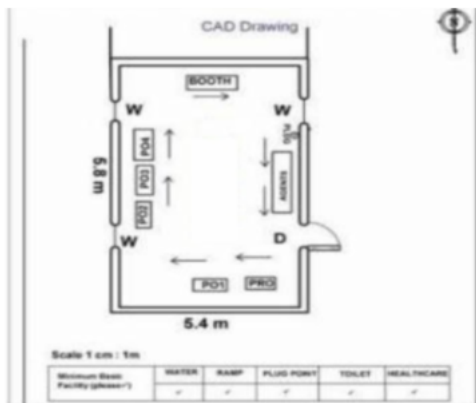

Google Map View

Polling Station Building Front View

Polling Station Front View

Cad View

Key MAP View

1 பெயர் : மல்லேஸ்வரி சி கணவர் பெயர்: சின்னபையன் - வீட்டு எண் : 1 வயது : 65 பாலினம் : பெண் Photo is available IEB0391839	2 பெயர் : சரோஜா - கணவர் பெயர்: பெருமாள் - வீட்டு எண் : 1 வயது : 64 பாலினம் : பெண் Photo is available IEB0639575	3 பெயர் : செல்லப்பன் - தந்தையின் பெயர்: சின்னபையன் - வீட்டு எண் : 1 வயது : 51 பாலினம் : ஆண் Photo is available IEB0391813
4 பெயர் : கிருஷ்ணவேணி - கணவர் பெயர்: செல்லப்பன் - வீட்டு எண் : 1 வயது : 48 பாலினம் : பெண் Photo is available IEB0391821	5 பெயர் : பழனியம்மாள் - கணவர் பெயர்: கிருஷ்ணன் - வீட்டு எண் : 1 வயது : 46 பாலினம் : பெண் Photo is available IEB0783357	6 பெயர் : ரேவதி - கணவர் பெயர்: தங்கராசு - வீட்டு எண் : 1 வயது : 44 பாலினம் : பெண் Photo is available IEB0481580
7 பெயர் : கிருஷ்ணன் - தந்தையின் பெயர்: பாப்பண்ணன் - வீட்டு எண் : 1 வயது : 43 பாலினம் : ஆண் Photo is available IEB0481564	8 பெயர் : பெருமா - கணவர் பெயர்: பழனி - வீட்டு எண் : 1 வயது : 41 பாலினம் : பெண் Photo is available IEB0866343	9 பெயர் : முருகன் - தந்தையின் பெயர்: அப்புனு - வீட்டு எண் : 1 வயது : 38 பாலினம் : ஆண் Photo is available IEB0392068
10 பெயர் : காவேரியம்மாள் - கணவர் பெயர்: சகாதேவன் - வீட்டு எண் : 1 வயது : 35 பாலினம் : பெண் Photo is available IEB0481556	11 பெயர் : அமுதா - கணவர் பெயர்: வெங்கடாசலம் - வீட்டு எண் : 1 வயது : 34 பாலினம் : பெண் Photo is available IEB0391912	12 பெயர் : சூதா - கணவர் பெயர்: முருகேசன் - வீட்டு எண் : 1 வயது : 34 பாலினம் : பெண் Photo is available IEB0484063
13 பெயர் : மாரியப்பன் - தந்தையின் பெயர்: சகாதேவன் - வீட்டு எண் : 1 வயது : 34 பாலினம் : ஆண் Photo is available IEB0548875	14 பெயர் : முருகன் - தந்தையின் பெயர்: பச்சியப்பன் - வீட்டு எண் : 1 வயது : 33 பாலினம் : ஆண் Photo is available IEB0481606	15 பெயர் : வீரமணி - தந்தையின் பெயர்: செல்வம் - வீட்டு எண் : 1 வயது : 31 பாலினம் : ஆண் Photo is available IEB0866152
16 பெயர் : சாமந்தி - கணவர் பெயர்: கிருஷ்ணன் - வீட்டு எண் : 1 வயது : 31 பாலினம் : பெண் Photo is available IEB0783340	17 பெயர் : சங்கீதா - கணவர் பெயர்: கணபதி - வீட்டு எண் : 1 வயது : 31 பாலினம் : பெண் Photo is available IEB0548958	18 பெயர் : மாரியப்பன் - தந்தையின் பெயர்: பச்சமுத்து - வீட்டு எண் : 1 வயது : 31 பாலினம் : ஆண் Photo is available IEB0783308
19 பெயர் : நதியா - கணவர் பெயர்: பச்சியப்பன் - வீட்டு எண் : 1 வயது : 28 பாலினம் : பெண் Photo is available IEB0993790	20 பெயர் : இராமு - தந்தையின் பெயர்: சின்னராஜ் - வீட்டு எண் : 1 வயது : 28 பாலினம் : ஆண் Photo is available IEB1048537	21 பெயர் : விக்னேஷ் தந்தையின் பெயர்: பச்சியப்பன் வீட்டு எண் : 1 வயது : 21 பாலினம் : ஆண் Photo is available IEB2061562
22 பெயர் : கார்த்திகேயன் தந்தையின் பெயர்: கிருஷ்ணன் வீட்டு எண் : 1 வயது : 20 பாலினம் : ஆண் Photo is available IEB2029221	23 பெயர் : பூமணி - தந்தையின் பெயர்: பச்சியப்பன் - வீட்டு எண் : 1-1 வயது : 37 பாலினம் : ஆண் Photo is available IEB0127357	24 பெயர் : மங்களமூர்த்தி தந்தையின் பெயர்: சிதம்பரம் வீட்டு எண் : 1/73 வயது : 28 பாலினம் : ஆண் Photo is available IEB1756139
25 பெயர் : அண்ணாமலை - தந்தையின் பெயர்: பழனி - வீட்டு எண் : 1-139 வயது : 31 பாலினம் : ஆண் Photo is available IEB0639583	26 பெயர் : பெருமாள் தந்தையின் பெயர்: பழனி வீட்டு எண் : 1/139 வயது : 26 பாலினம் : ஆண் Photo is available IEB1183904	27 பெயர் : கௌசல்யா கணவர் பெயர்: நந்தீஸ்குமார் வீட்டு எண் : 2/218 வயது : 26 பாலினம் : பெண் Photo is available IEB1895499
28 பெயர் : பிரியங்கா கணவர் பெயர்: அம்சராஜ் வீட்டு எண் : 2/218 வயது : 24 பாலினம் : பெண் Photo is available IEB1874353	29 பெயர் : சின்னமயில் - கணவர் பெயர்: கிருஷ்ணன் - வீட்டு எண் : 2-431 வயது : 64 பாலினம் : பெண் Photo is available IEB0639609	30 பெயர் : அருள்மணி தந்தையின் பெயர்: கந்தன் வீட்டு எண் : 3/7 வயது : 24 பாலினம் : ஆண் Photo is available IEB1837244