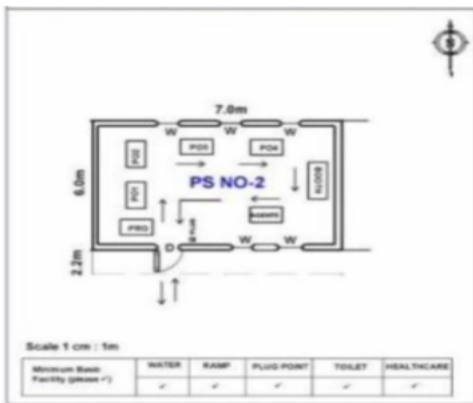

Google Map View

Polling Station Building Front View

Polling Station Front View

Cad View

Key MAP View

1 பெயர் : சுந்தரம்மாள் - கணவர் பெயர்: கோபால் - வீட்டு எண் : 1 வயது : 71 பாலினம் : பெண்	IEB0448381 Photo is available	2 பெயர் : மாதேஷ் - தந்தையின் பெயர்: பெருமாள் - வீட்டு எண் : 1 வயது : 38 பாலினம் : ஆண்	IEB0298711 Photo is available	3 பெயர் : திருபதி - தந்தையின் பெயர்: முருகன் - வீட்டு எண் : 1 வயது : 32 பாலினம் : ஆண்	IEB0787911 Photo is available
4 பெயர் : மஞ்சுகுமார் தந்தையின் பெயர்: அமுதா - வீட்டு எண் : 1 வயது : 31 பாலினம் : ஆண்	IEB0887869 Photo is available	5 பெயர் : பசுபதி - தந்தையின் பெயர்: மாதையன் - வீட்டு எண் : 1 வயது : 29 பாலினம் : ஆண்	IEB0887851 Photo is available	6 பெயர் : ஜெயலட்சுமி - கணவர் பெயர்: கோவிந்தன் - வீட்டு எண் : 3-48A வயது : 37 பாலினம் : பெண்	IEB0650358 Photo is available
7 பெயர் : பாசப்பன் தந்தையின் பெயர்: மாதையன் வீட்டு எண் : 3/62 வயது : 39 பாலினம் : ஆண்	IEB1988054 Photo is available	8 பெயர் : பெருமாள் - தந்தையின் பெயர்: கோவிந்தன் - வீட்டு எண் : 4-4 வயது : 56 பாலினம் : ஆண்	MXT3773041 Photo is available	9 பெயர் : லட்சுமி - கணவர் பெயர்: பெருமாள் - வீட்டு எண் : 4-4 வயது : 49 பாலினம் : பெண்	MXT2242527 Photo is available
10 பெயர் : கோவிந்தசாமி - தந்தையின் பெயர்: கோவிந்தன் - வீட்டு எண் : 4-4 வயது : 49 பாலினம் : ஆண்	MXT3773090 Photo is available	11 பெயர் : கிருஷ்ணன் - தந்தையின் பெயர்: கோவிந்தன் - வீட்டு எண் : 4-4 வயது : 44 பாலினம் : ஆண்	MXT3143567 Photo is available	12 பெயர் : துரை - தந்தையின் பெயர்: கோவிந்தன் - வீட்டு எண் : 4-4-1 வயது : 51 பாலினம் : ஆண்	IEB1702323 Photo is available
13 பெயர் : சின்னம்மாள் - கணவர் பெயர்: கோவிந்தன் - வீட்டு எண் : 4-4-2 வயது : 72 பாலினம் : பெண்	IEB1702331 Photo is available	14 பெயர் : மாதையன் - தந்தையின் பெயர்: கோவிந்தன் - வீட்டு எண் : 4-4-2 வயது : 59 பாலினம் : ஆண்	MXT3143575 Photo is available	15 பெயர் : முத்துவேல் தந்தையின் பெயர்: முத்து வீட்டு எண் : 4/7 வயது : 24 பாலினம் : ஆண்	IEB1729078 Photo is available
16 பெயர் : சின்னசாமி - தந்தையின் பெயர்: முனுசாமி - வீட்டு எண் : 4-7-1 வயது : 46 பாலினம் : ஆண்	MXT1304708 Photo is available	17 பெயர் : வேடி - தந்தையின் பெயர்: முனுசாமி - வீட்டு எண் : 4-9 வயது : 73 பாலினம் : ஆண்	IEB1702356 Photo is available	18 பெயர் : சின்னராஜி - கணவர் பெயர்: வேடி - வீட்டு எண் : 4-9 வயது : 65 பாலினம் : பெண்	IEB1702364 Photo is available
19 பெயர் : சட்ச்சி - கணவர் பெயர்: வேடி - வீட்டு எண் : 4-9 வயது : 51 பாலினம் : பெண்	IEB1702372 Photo is available	20 பெயர் : சின்னதுரை - தந்தையின் பெயர்: வேடி - வீட்டு எண் : 4-9 வயது : 41 பாலினம் : ஆண்	IEB0129155 Photo is available	21 பெயர் : அம்பிகா - கணவர் பெயர்: சின்னதுரை - வீட்டு எண் : 4-9 வயது : 31 பாலினம் : பெண்	IEB0787903 Photo is available
22 பெயர் : மனோஜ் - தந்தையின் பெயர்: மனோகரன் - வீட்டு எண் : 4/9 வயது : 31 பாலினம் : ஆண்	IOR1296888 Photo is available	23 பெயர் : சின்னம்மாள் கணவர் பெயர்: மனோஜ் வீட்டு எண் : 4/9 வயது : 26 பாலினம் : பெண்	IEB1828631 Photo is available	24 பெயர் : பராசக்தி - கணவர் பெயர்: மூவேந்திரன்மூர்த்தி - வீட்டு எண் : 4-12 வயது : 36 பாலினம் : பெண்	IEB0486548 Photo is available
25 பெயர் : தருமூர்த்தி தந்தையின் பெயர்: ஜெய்குமார் வீட்டு எண் : 4/13/1 வயது : 20 பாலினம் : ஆண்	IEB2160067 Photo is available	26 பெயர் : பூவழகி கணவர் பெயர்: சென்னகேசவன் வீட்டு எண் : 4/16 வயது : 23 பாலினம் : பெண்	IEB1847995 Photo is available	27 பெயர் : நாகவள்ளி - கணவர் பெயர்: செல்வராஜ் - வீட்டு எண் : 4-20 வயது : 45 பாலினம் : பெண்	IEB0486555 Photo is available
28 பெயர் : அபிராமி தந்தையின் பெயர்: செல்வராஜ் வீட்டு எண் : 4/20 வயது : 24 பாலினம் : பெண்	IEB1895515 Photo is available	29 பெயர் : கோவிந்தராஜ் - தந்தையின் பெயர்: ஜெயவேல் - வீட்டு எண் : 4-23-1 வயது : 40 பாலினம் : ஆண்	IEB0000513 Photo is available	30 பெயர் : சங்கீதா - கணவர் பெயர்: மகேந்திரன் - வீட்டு எண் : 4-31 வயது : 31 பாலினம் : பெண்	IEB0742833 Photo is available