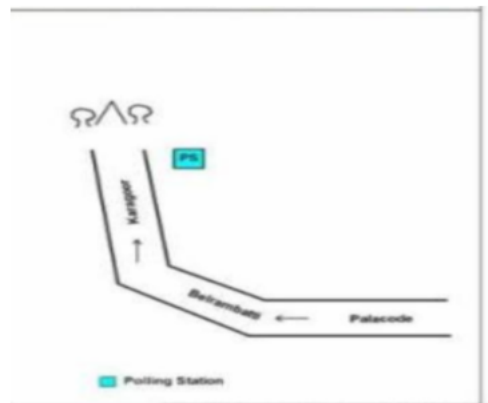

Google Map View

Polling Station Building Front View

Polling Station Front View

Cad View

Key MAP View

1 பெயர் : சுந்தரம்மாள் - கணவர் பெயர்: கோபால் - வீட்டு எண் : 1 வயது : 71 பாலினம் : பெண்	IEB0448381 Photo is available	2 பெயர் : மாதேஷ் - தந்தையின் பெயர்: பெருமாள் - வீட்டு எண் : 1 வயது : 38 பாலினம் : ஆண்	IEB0298711 Photo is available	3 பெயர் : திருபதி - தந்தையின் பெயர்: முருகன் - வீட்டு எண் : 1 வயது : 32 பாலினம் : ஆண்	IEB0787911 Photo is available
4 பெயர் : மஞ்சுகுமார் தந்தையின் பெயர்: அமுதா - வீட்டு எண் : 1 வயது : 31 பாலினம் : ஆண்	IEB0887869 Photo is available	5 பெயர் : பசுபதி - தந்தையின் பெயர்: மாதையன் - வீட்டு எண் : 1 வயது : 29 பாலினம் : ஆண்	IEB0887851 Photo is available	6 பெயர் : ஜெயலட்சுமி - கணவர் பெயர்: கோவிந்தன் - வீட்டு எண் : 3-48A வயது : 37 பாலினம் : பெண்	IEB0650358 Photo is available
7 பெயர் : பாசப்பன் தந்தையின் பெயர்: மாதையன் வீட்டு எண் : 3/62 வயது : 39 பாலினம் : ஆண்	IEB1988054 Photo is available	8 பெயர் : பெருமாள் - தந்தையின் பெயர்: கோவிந்தன் - வீட்டு எண் : 4-4 வயது : 56 பாலினம் : ஆண்	MXT3773041 Photo is available	9 பெயர் : லட்சுமி - கணவர் பெயர்: பெருமாள் - வீட்டு எண் : 4-4 வயது : 49 பாலினம் : பெண்	MXT2242527 Photo is available
10 பெயர் : கோவிந்தசாமி - தந்தையின் பெயர்: கோவிந்தன் - வீட்டு எண் : 4-4 வயது : 49 பாலினம் : ஆண்	MXT3773090 Photo is available	11 பெயர் : கிருஷ்ணன் - தந்தையின் பெயர்: கோவிந்தன் - வீட்டு எண் : 4-4 வயது : 44 பாலினம் : ஆண்	MXT3143567 Photo is available	12 பெயர் : துரை - தந்தையின் பெயர்: கோவிந்தன் - வீட்டு எண் : 4-4-1 வயது : 51 பாலினம் : ஆண்	IEB1702323 Photo is available
13 பெயர் : சின்னம்மாள் - கணவர் பெயர்: கோவிந்தன் - வீட்டு எண் : 4-4-2 வயது : 72 பாலினம் : பெண்	IEB1702331 Photo is available	14 பெயர் : மாதையன் - தந்தையின் பெயர்: கோவிந்தன் - வீட்டு எண் : 4-4-2 வயது : 59 பாலினம் : ஆண்	MXT3143575 Photo is available	15 பெயர் : முத்துவேல் தந்தையின் பெயர்: முத்து வீட்டு எண் : 4/7 வயது : 24 பாலினம் : ஆண்	IEB1729078 Photo is available
16 பெயர் : சின்னசாமி - தந்தையின் பெயர்: முனுசாமி - வீட்டு எண் : 4-7-1 வயது : 46 பாலினம் : ஆண்	MXT1304708 Photo is available	17 பெயர் : வேடி - தந்தையின் பெயர்: முனுசாமி - வீட்டு எண் : 4-9 வயது : 73 பாலினம் : ஆண்	IEB1702356 Photo is available	18 பெயர் : சின்னராஜி - கணவர் பெயர்: வேடி - வீட்டு எண் : 4-9 வயது : 65 பாலினம் : பெண்	IEB1702364 Photo is available
19 பெயர் : சட்ச்சி - கணவர் பெயர்: வேடி - வீட்டு எண் : 4-9 வயது : 51 பாலினம் : பெண்	IEB1702372 Photo is available	20 பெயர் : சின்னதுரை - தந்தையின் பெயர்: வேடி - வீட்டு எண் : 4-9 வயது : 41 பாலினம் : ஆண்	IEB0129155 Photo is available	21 பெயர் : அம்பிகா - கணவர் பெயர்: சின்னதுரை - வீட்டு எண் : 4-9 வயது : 31 பாலினம் : பெண்	IEB0787903 Photo is available
22 பெயர் : மனோஜ் - தந்தையின் பெயர்: மனோகரன் - வீட்டு எண் : 4/9 வயது : 31 பாலினம் : ஆண்	IOR1296888 Photo is available	23 பெயர் : சின்னம்மாள் கணவர் பெயர்: மனோஜ் வீட்டு எண் : 4/9 வயது : 26 பாலினம் : பெண்	IEB1828631 Photo is available	24 பெயர் : பராசக்தி - கணவர் பெயர்: மூவேந்திரன்மூர்த்தி - வீட்டு எண் : 4-12 வயது : 36 பாலினம் : பெண்	IEB0486548 Photo is available
25 பெயர் : தருமூர்த்தி தந்தையின் பெயர்: ஜெய்குமார் வீட்டு எண் : 4/13/1 வயது : 20 பாலினம் : ஆண்	IEB2160067 Photo is available	26 பெயர் : பூவழகி கணவர் பெயர்: சென்னகேசவன் வீட்டு எண் : 4/16 வயது : 23 பாலினம் : பெண்	IEB1847995 Photo is available	27 பெயர் : நாகவள்ளி - கணவர் பெயர்: செல்வராஜ் - வீட்டு எண் : 4-20 வயது : 45 பாலினம் : பெண்	IEB0486555 Photo is available
28 பெயர் : அபிராமி தந்தையின் பெயர்: செல்வராஜ் வீட்டு எண் : 4/20 வயது : 24 பாலினம் : பெண்	IEB1895515 Photo is available	29 பெயர் : கோவிந்தராஜ் - தந்தையின் பெயர்: ஜெயவேல் - வீட்டு எண் : 4-23-1 வயது : 40 பாலினம் : ஆண்	IEB0000513 Photo is available	30 பெயர் : சங்கீதா - கணவர் பெயர்: மகேந்திரன் - வீட்டு எண் : 4-31 வயது : 31 பாலினம் : பெண்	IEB0742833 Photo is available