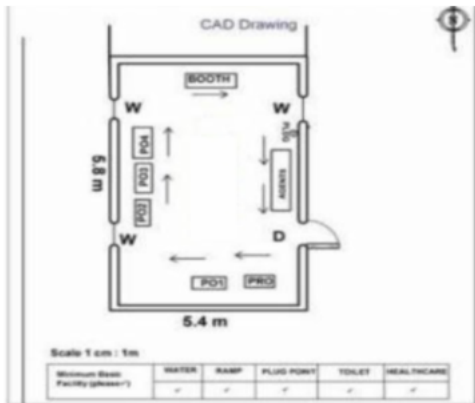

Google Map View

Polling Station Building Front View

Polling Station Front View

Cad View

Key MAP View

1 பெயர் : தவசீலன் - தந்தையின் பெயர்: முத்தையன் - வீட்டு எண் : 1 வயது : 27 பாலினம் : ஆண்	IEB1048545 Photo is available	2 பெயர் : கோகிலா கணவர் பெயர்: சேகர் வீட்டு எண் : 1/130 வயது : 24 பாலினம் : பெண்	IEB2120657 Photo is available	3 பெயர் : செல்வி - கணவர் பெயர்: பச்சியப்பன் - வீட்டு எண் : 1-150 வயது : 56 பாலினம் : பெண்	IEB0252791 Photo is available
4 பெயர் : பெருமா - கணவர் பெயர்: கோவிந்தன் - வீட்டு எண் : 1-154 வயது : 43 பாலினம் : பெண்	IEB0252809 Photo is available	5 பெயர் : பானுமதி - கணவர் பெயர்: சக்திவேல் - வீட்டு எண் : 1-162 வயது : 35 பாலினம் : பெண்	IEB0252833 Photo is available	6 பெயர் : கந்தசாமி - தந்தையின் பெயர்: சென்றாயகவுண்டர் - வீட்டு எண் : 4-1 வயது : 74 பாலினம் : ஆண்	IEB1410489 Photo is available
7 பெயர் : ருக்குமணி - கணவர் பெயர்: கந்தசாமி - வீட்டு எண் : 4-1 வயது : 68 பாலினம் : பெண்	IEB1410497 Photo is available	8 பெயர் : பெருமாள் - தந்தையின் பெயர்: கந்தசாமி - வீட்டு எண் : 4-1 வயது : 49 பாலினம் : ஆண்	IEB1410505 Photo is available	9 பெயர் : நீலாவதி - கணவர் பெயர்: பெருமாள் - வீட்டு எண் : 4-1 வயது : 47 பாலினம் : பெண்	MXT1093970 Photo is available
10 பெயர் : பெருமாள் - தந்தையின் பெயர்: பெருமாள்கவுண்டர் - வீட்டு எண் : 4-2 வயது : 73 பாலினம் : ஆண்	IEB1410513 Photo is available	11 பெயர் : பச்சியம்மாள் கணவர் பெயர்: பெருமாள் வீட்டு எண் : 4/2 வயது : 46 பாலினம் : பெண்	IEB1095652 Photo is available	12 பெயர் : யோகநாதன் - தந்தையின் பெயர்: பெருமாள் - வீட்டு எண் : 4-2 வயது : 44 பாலினம் : ஆண்	MXT1244573 Photo is available
13 பெயர் : முனியம்மாள் - கணவர் பெயர்: சின்னபையன் - வீட்டு எண் : 4-3-2 வயது : 78 பாலினம் : பெண்	IEB1410547 Photo is available	14 பெயர் : பழனி - தந்தையின் பெயர்: சின்னப்பையன் - வீட்டு எண் : 4-3-3 வயது : 50 பாலினம் : ஆண்	IEB1410554 Photo is available	15 பெயர் : சுரேஷ்குமார் தந்தையின் பெயர்: பழனி வீட்டு எண் : 4/3-3 வயது : 26 பாலினம் : ஆண்	IEB1126655 Photo is available
16 பெயர் : சகுந்தலா - கணவர் பெயர்: பரமேஷ் - வீட்டு எண் : 4-5 வயது : 64 பாலினம் : பெண்	MXT2652576 Photo is available	17 பெயர் : முருகேசன் - தந்தையின் பெயர்: பரமேஷ் - வீட்டு எண் : 4-5 வயது : 43 பாலினம் : ஆண்	MXT2652659 Photo is available	18 பெயர் : சம்புகவுண்டர் - தந்தையின் பெயர்: முத்து - வீட்டு எண் : 4-6 வயது : 70 பாலினம் : ஆண்	IEB1410562 Photo is available
19 பெயர் : போதம்மாள் - கணவர் பெயர்: சம்புகவுண்டர் - வீட்டு எண் : 4-6 வயது : 34 பாலினம் : பெண்	IEB1410570 Photo is available	20 பெயர் : குமார் - தந்தையின் பெயர்: சம்பு - வீட்டு எண் : 4-6 வயது : 34 பாலினம் : ஆண்	IEB0253138 Photo is available	21 பெயர் : ஆண்டியப்பன் - தந்தையின் பெயர்: நாகப்பன் - வீட்டு எண் : 4-7 வயது : 51 பாலினம் : ஆண்	IEB1410588 Photo is available
22 பெயர் : கமலா - கணவர் பெயர்: நாகப்பன் - வீட்டு எண் : 4-8 வயது : 74 பாலினம் : பெண்	IEB1410596 Photo is available	23 பெயர் : ஆராயி - கணவர் பெயர்: பொன்னுசாமி - வீட்டு எண் : 4-9 வயது : 68 பாலினம் : பெண்	IEB1410612 Photo is available	24 பெயர் : தேவகி கணவர் பெயர்: சிவசக்தி வீட்டு எண் : 4/9 வயது : 21 பாலினம் : பெண்	IEB2150084 Photo is available
25 பெயர் : கிருட்டிணன் - தந்தையின் பெயர்: கொளந்தை - வீட்டு எண் : 4-10 வயது : 68 பாலினம் : ஆண்	IEB0736058 Photo is available	26 பெயர் : ஜோதி - கணவர் பெயர்: கிருஷ்ணன் - வீட்டு எண் : 4-10 வயது : 56 பாலினம் : பெண்	MXT3756871 Photo is available	27 பெயர் : ஈஸ்வரி - கணவர் பெயர்: முத்துசாமி - வீட்டு எண் : 4-11 வயது : 66 பாலினம் : பெண்	IEB1410620 Photo is available
28 பெயர் : கிருஷ்ணமூர்த்தி - தந்தையின் பெயர்: முத்துசாமி - வீட்டு எண் : 4-11 வயது : 34 பாலினம் : ஆண்	IEB0253153 Photo is available	29 பெயர் : செல்வராஜ் - தந்தையின் பெயர்: மாரி முத்து - வீட்டு எண் : 4-12 வயது : 52 பாலினம் : ஆண்	MXT1093533 Photo is available	30 பெயர் : பச்சியப்பன் - தந்தையின் பெயர்: வாமலை - வீட்டு எண் : 4-13 வயது : 58 பாலினம் : ஆண்	IEB1410646 Photo is available