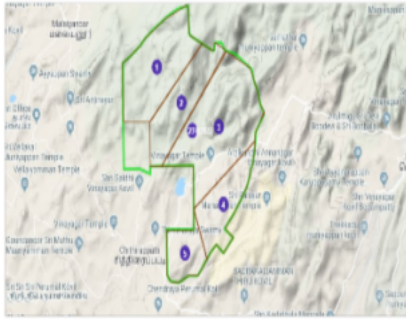

Nazri Naksha