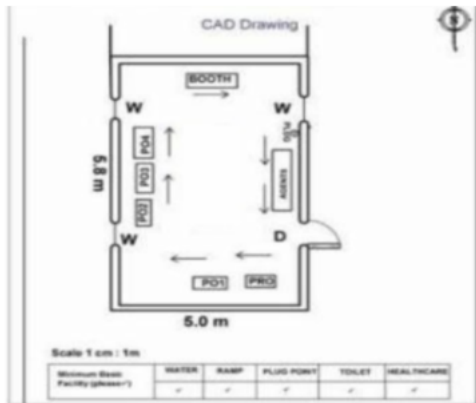

வாக்காளர் பதிவு அலுவலரின்
கையொப்பம்

Nazri Naksha

Google Map View

Polling Station Building Front View

Polling Station Front View

Cad View

Key MAP View

| | | | | | |
|--|------------|--|------------|--|------------|
| 1 பெயர் : கிருஷ்ணவேணி - தந்தையின் பெயர்: காளியப்பன் - வீட்டு எண் : 1 வயது : 31 பாலினம் : பெண் Photo is available | IEB0783662 | 2 பெயர் : சத்யா - கணவர் பெயர்: பெருமாள் - வீட்டு எண் : 4-161A வயது : 30 பாலினம் : பெண் Photo is available | IEB0783613 | 3 பெயர் : கிருஷ்ணவேணி - கணவர் பெயர்: கிருஷ்ணன் - வீட்டு எண் : 4-172 வயது : 47 பாலினம் : பெண் Photo is available | MXT1294685 |
| 4 பெயர் : கீர்த்தானா கணவர் பெயர்: வெங்கடாஜலம் வீட்டு எண் : 5/21 வயது : 28 பாலினம் : பெண் Photo is available | IEB1099944 | 5 பெயர் : மணிமேகலை - கணவர் பெயர்: குமரேசன் - வீட்டு எண் : 5-27A வயது : 30 பாலினம் : பெண் Photo is available | IEB0783654 | 6 பெயர் : ரேவதி - கணவர் பெயர்: காளியப்பன் - வீட்டு எண் : 5-38 வயது : 30 பாலினம் : பெண் Photo is available | IEB0783647 |
| 7 பெயர் : ராதாகிருஷ்ணன் - தந்தையின் பெயர்: மாது - வீட்டு எண் : 5-40 வயது : 39 பாலினம் : ஆண் Photo is available | IEB0253955 | 8 பெயர் : மாணிக்கம் - தந்தையின் பெயர்: மாது - வீட்டு எண் : 5-40 வயது : 37 பாலினம் : ஆண் Photo is available | IEB0253948 | 9 பெயர் : பச்சியப்பன் - தந்தையின் பெயர்: கணபதிகவுண்டர் - வீட்டு எண் : 5-74 வயது : 66 பாலினம் : ஆண் Photo is available | IEB1421148 |
| 10 பெயர் : மாத்ரி - கணவர் பெயர்: பச்சியப்பன் - வீட்டு எண் : 5-74 வயது : 61 பாலினம் : பெண் Photo is available | IEB1421155 | 11 பெயர் : ராஜலிங்கம் - தந்தையின் பெயர்: பச்சியப்பன் - வீட்டு எண் : 5-74 வயது : 34 பாலினம் : ஆண் Photo is available | IEB0253930 | 12 பெயர் : ராஜ்குமார் - தந்தையின் பெயர்: சம்பு - வீட்டு எண் : 5-85 வயது : 29 பாலினம் : ஆண் Photo is available | IEB0866467 |
| 13 பெயர் : கலைவாணி - கணவர் பெயர்: சேட்டு - வீட்டு எண் : 5-90 வயது : 33 பாலினம் : பெண் Photo is available | IEB0783530 | 14 பெயர் : கிருஷ்ணன் - தந்தையின் பெயர்: பெருமாள் - வீட்டு எண் : 5-98 வயது : 51 பாலினம் : ஆண் Photo is available | IEB1421171 | 15 பெயர் : குணசேகர் - தந்தையின் பெயர்: கிருஷ்ணன் - வீட்டு எண் : 5-98 வயது : 28 பாலினம் : ஆண் Photo is available | IEB0993972 |
| 16 பெயர் : கோவிந்தன் - தந்தையின் பெயர்: சங்குதாசன் - வீட்டு எண் : 5-99 வயது : 93 பாலினம் : ஆண் Photo is available | IEB1421189 | 17 பெயர் : சாந்தா - கணவர் பெயர்: மல்லேஸ்வரன் - வீட்டு எண் : 5-99 வயது : 60 பாலினம் : பெண் Photo is available | IEB0639922 | 18 பெயர் : பெருமாள் - தந்தையின் பெயர்: மல்லேஸ்வரன் - வீட்டு எண் : 5-99 வயது : 43 பாலினம் : ஆண் Photo is available | MXT2653202 |
| 19 பெயர் : நதியா - கணவர் பெயர்: வெங்கடாஜலம் - வீட்டு எண் : 5-99 வயது : 34 பாலினம் : பெண் Photo is available | IEB0783589 | 20 பெயர் : கொளந்தைகவுண்டர் - தந்தையின் பெயர்: தாசகவுண்டர் - வீட்டு எண் : 5-100 வயது : 92 பாலினம் : ஆண் Photo is available | IEB1421197 | 21 பெயர் : குப்பு - தந்தையின் பெயர்: பச்சியப்பன் - வீட்டு எண் : 5-103 வயது : 78 பாலினம் : ஆண் Photo is available | IEB1421205 |
| 22 பெயர் : மாத்ரி - கணவர் பெயர்: குப்பு - வீட்டு எண் : 5-103 வயது : 71 பாலினம் : பெண் Photo is available | IEB1421213 | 23 பெயர் : தாசன் - தந்தையின் பெயர்: பச்சியப்பன் - வீட்டு எண் : 5-104 வயது : 71 பாலினம் : ஆண் Photo is available | IEB1421221 | 24 பெயர் : ராசம்மாள் - கணவர் பெயர்: தாசன் - வீட்டு எண் : 5-104 வயது : 61 பாலினம் : பெண் Photo is available | IEB1421239 |
| 25 பெயர் : பெரியசாமி - தந்தையின் பெயர்: தாசன் - வீட்டு எண் : 5-104 வயது : 46 பாலினம் : ஆண் Photo is available | MXT1295179 | 26 பெயர் : முருகேசன் - தந்தையின் பெயர்: தாசன் - வீட்டு எண் : 5-104 வயது : 44 பாலினம் : ஆண் Photo is available | MXT1305788 | 27 பெயர் : குமுதா - கணவர் பெயர்: முருகேசன் - வீட்டு எண் : 5-104 வயது : 28 பாலினம் : பெண் Photo is available | IEB0951954 |
| 28 பெயர் : கோவிந்தன் - தந்தையின் பெயர்: பச்சியப்பன் - வீட்டு எண் : 5-105 வயது : 68 பாலினம் : ஆண் Photo is available | IEB1421247 | 29 பெயர் : போர்மன்னன் - தந்தையின் பெயர்: சின்னமுத்தான் - வீட்டு எண் : 5-106 வயது : 72 பாலினம் : ஆண் Photo is available | IEB1421254 | 30 பெயர் : மாரியாயி - கணவர் பெயர்: போர்மன்னன் - வீட்டு எண் : 5-106 வயது : 70 பாலினம் : பெண் Photo is available | MXT2654804 |