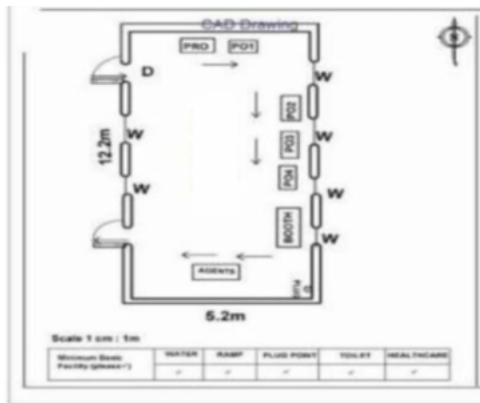

வாக்காளர் பதிவு அலுவலரின்  
கையொப்பம்

Nazri Naksha

Google Map View

Polling Station Building Front View

Polling Station Front View

Cad View

Key MAP View

|      |            |  |                    |    |            |  |                    |    |            |   |                    |
|------|------------|--|--------------------|----|------------|--|--------------------|----|------------|---|--------------------|
| 1    | IEB0994137 | பெயர் : சசிக் குமார் -<br>தந்தையின் பெயர்: சித்தன் பூசாரி -<br>வீட்டு எண் : 1<br>வயது : 33 பாலினம் : ஆண்       | Photo is available | 2  | IEB0641852 | பெயர் : அழகேசன் -<br>தந்தையின் பெயர்: சம்பு -<br>வீட்டு எண் : 1<br>வயது : 33 பாலினம் : ஆண்             | Photo is available | 3  | IEB0546283 | பெயர் : பூந்தேவி -<br>தந்தையின் பெயர்: கோவிந்தன் -<br>வீட்டு எண் : 1<br>வயது : 32 பாலினம் : பெண்        | Photo is available |
| 4    | IEB2185783 | பெயர் : கார்த்திகேயன்<br>தந்தையின் பெயர்: குமார்<br>வீட்டு எண் : 1<br>வயது : 19 பாலினம் : ஆண்                  | Photo is available | 5  | IEB2181253 | பெயர் : செல்வராணி<br>கணவர் பெயர்: சாமிதுரை<br>வீட்டு எண் : 1/105<br>வயது : 22 பாலினம் : பெண்           | Photo is available | 6  | IEB0445841 | பெயர் : முத்து -<br>கணவர் பெயர்: வடிவேல் -<br>வீட்டு எண் : 2-43<br>வயது : 44 பாலினம் : பெண்             | Photo is available |
| 7    | IEB0445957 | பெயர் : தேவேந்திரன் -<br>தந்தையின் பெயர்: வடிவேல் -<br>வீட்டு எண் : 2-43<br>வயது : 35 பாலினம் : ஆண்            | Photo is available | 8  | IEB0867275 | பெயர் : வேல்முருகன் -<br>தந்தையின் பெயர்: வடிவேல் -<br>வீட்டு எண் : 2-43<br>வயது : 29 பாலினம் : ஆண்    | Photo is available | 9  | IEB0255992 | பெயர் : தங்கமணி -<br>கணவர் பெயர்: நாகராஜ் -<br>வீட்டு எண் : 2-127<br>வயது : 38 பாலினம் : பெண்           | Photo is available |
| 10   | IEB0738955 | பெயர் : பிரியா -<br>தந்தையின் பெயர்: இராமகிருஷ்ணன்<br>வீட்டு எண் : 2-133<br>வயது : 30 பாலினம் : பெண்           | Photo is available | 11 | IEB0867101 | பெயர் : மூர்த்தி -<br>தந்தையின் பெயர்: மாரப்பன் -<br>வீட்டு எண் : 2-151<br>வயது : 30 பாலினம் : ஆண்     | Photo is available | 12 | MXT2664746 | பெயர் : செவத்தா -<br>கணவர் பெயர்: தங்கராஜ் -<br>வீட்டு எண் : 2-157<br>வயது : 58 பாலினம் : பெண்          | Photo is available |
| 13   | IEB0785014 | பெயர் : சதீஷ்குமார் அண்ணாதுரை<br>தந்தையின் பெயர்: அண்ணாதுரை -<br>வீட்டு எண் : 2-158<br>வயது : 36 பாலினம் : ஆண் | Photo is available | 14 | MXT1097336 | பெயர் : மாதம்மாள் -<br>கணவர் பெயர்: தருமன் -<br>வீட்டு எண் : 2-160<br>வயது : 64 பாலினம் : பெண்         | Photo is available | 15 | IEB0738963 | பெயர் : சதிஷ்குமார் -<br>தந்தையின் பெயர்: குஞ்சன் -<br>வீட்டு எண் : 2-209<br>வயது : 30 பாலினம் : ஆண்    | Photo is available |
| S 16 | IEB1742683 | பெயர் : விஜயலக்ஷ்மி<br>தந்தையின் பெயர்: நாகராஜ்<br>வீட்டு எண் : 2/249<br>வயது : 24 பாலினம் : பெண்              | Photo is available | 17 | IEB0476390 | பெயர் : பிருந்தா -<br>கணவர் பெயர்: கிருஷ்ணன் -<br>வீட்டு எண் : 2-367<br>வயது : 33 பாலினம் : பெண்       | Photo is available | 18 | IEB0255927 | பெயர் : அங்கம்மாள் -<br>கணவர் பெயர்: மாணிக்கம் -<br>வீட்டு எண் : 2-373<br>வயது : 45 பாலினம் : பெண்      | Photo is available |
| 19   | IEB0785048 | பெயர் : பவித்ரா -<br>தந்தையின் பெயர்: வேலு -<br>வீட்டு எண் : 3<br>வயது : 30 பாலினம் : பெண்                     | Photo is available | 20 | IEB1979418 | பெயர் : சிபிலாதா<br>தந்தையின் பெயர்: ஜெயமணி<br>வீட்டு எண் : 3<br>வயது : 21 பாலினம் : பெண்              | Photo is available | 21 | IEB0394668 | பெயர் : சித்திரம் -<br>கணவர் பெயர்: தங்கவேல் -<br>வீட்டு எண் : 3-1<br>வயது : 76 பாலினம் : பெண்          | Photo is available |
| 22   | IEB1425859 | பெயர் : விஜயேந்திரன் -<br>தந்தையின் பெயர்: தங்கவேல் -<br>வீட்டு எண் : 3-1<br>வயது : 56 பாலினம் : ஆண்           | Photo is available | 23 | MXT3204682 | பெயர் : தமிழ்செல்வன் -<br>தந்தையின் பெயர்: தங்கவேல் -<br>வீட்டு எண் : 3-1<br>வயது : 53 பாலினம் : ஆண்   | Photo is available | 24 | MXT1245588 | பெயர் : கிருஷ்ணவேணி -<br>தந்தையின் பெயர்: தங்கவேல் -<br>வீட்டு எண் : 3-1<br>வயது : 51 பாலினம் : பெண்    | Photo is available |
| 25   | MXT1244995 | பெயர் : பவளக்கொடி -<br>கணவர் பெயர்: விஜயேந்திரன் -<br>வீட்டு எண் : 3-1<br>வயது : 48 பாலினம் : பெண்             | Photo is available | 26 | MXT3204690 | பெயர் : அழகுமதி -<br>கணவர் பெயர்: தமிழ்செல்வன் -<br>வீட்டு எண் : 3-1<br>வயது : 43 பாலினம் : பெண்       | Photo is available | 27 | IEB1964022 | பெயர் : சபரி<br>தந்தையின் பெயர்: விஜயேந்திரன்<br>வீட்டு எண் : 3/1<br>வயது : 22 பாலினம் : ஆண்            | Photo is available |
| 28   | IEB0394270 | பெயர் : சத்தி -<br>கணவர் பெயர்: நடராஜன் -<br>வீட்டு எண் : 3-1a<br>வயது : 50 பாலினம் : பெண்                     | Photo is available | 29 | IEB0952358 | பெயர் : கீர்த்தனாதேவி -<br>தந்தையின் பெயர்: நடராஜன் -<br>வீட்டு எண் : 3-1a<br>வயது : 28 பாலினம் : பெண் | Photo is available | 30 | IEB1169242 | பெயர் : தீனா ந ச<br>தந்தையின் பெயர்: நடராஜன்<br>நடராஜன்<br>வீட்டு எண் : 3-1ஏ<br>வயது : 25 பாலினம் : ஆண் | Photo is available |