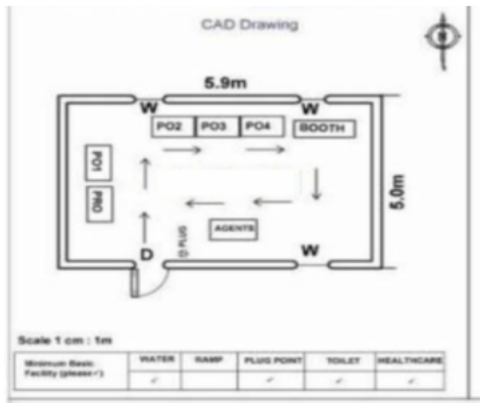

வாக்காளர் பதிவு அலுவலரின்
கையொப்பம்

Nazri Naksha

Google Map View

Polling Station Building Front View

Polling Station Front View

Cad View

Key MAP View

| | | | | | |
|---|------------|---|------------|--|------------|
| 1 பெயர் : ராஜம்மாள் கணவர் பெயர்: அம்மாசி வீட்டு எண் : 1 வயது : 76 பாலினம் : பெண் Photo is available | IEB1756006 | 2 பெயர் : மாணிக்கம் - தந்தையின் பெயர்: சின்னு - வீட்டு எண் : 1 வயது : 71 பாலினம் : ஆண் Photo is available | IEB0868166 | 3 பெயர் : மயில்சாமி - தந்தையின் பெயர்: மாணிக்கம் - வீட்டு எண் : 1 வயது : 43 பாலினம் : ஆண் Photo is available | IEB0868174 |
| 4 பெயர் : ராதாகிருஷ்ணன் - தந்தையின் பெயர்: மணி - வீட்டு எண் : 1 வயது : 33 பாலினம் : ஆண் Photo is available | IEB1050210 | 5 பெயர் : ரேவதி - தந்தையின் பெயர்: நல்லுசாமி - வீட்டு எண் : 1 வயது : 29 பாலினம் : பெண் Photo is available | IEB0952580 | 6 பெயர் : அர்த்தனாரி - தந்தையின் பெயர்: ஜெயவேல் - வீட்டு எண் : 1-25 வயது : 36 பாலினம் : ஆண் Photo is available | IEB0785352 |
| 7 பெயர் : பன்னீர்செல்வம் - தந்தையின் பெயர்: சதாசிவம் - வீட்டு எண் : 1-27ஏ வயது : 32 பாலினம் : ஆண் Photo is available | IEB0545293 | 8 பெயர் : இலக்கியா கணவர் பெயர்: கோடல்வரன் வீட்டு எண் : 1-33 வயது : 31 பாலினம் : பெண் Photo is available | IEB1916188 | 9 பெயர் : தெய்வானை கணவர் பெயர்: முனிராஜ் வீட்டு எண் : 1-47 வயது : 27 பாலினம் : பெண் Photo is available | IEB1916204 |
| 10 பெயர் : சந்தோஷ் தந்தையின் பெயர்: மணி வீட்டு எண் : 1/65 வயது : 23 பாலினம் : ஆண் Photo is available | IEB1828516 | 11 பெயர் : அன்பழகன் தந்தையின் பெயர்: செல்வம் வீட்டு எண் : 1/105 வயது : 26 பாலினம் : ஆண் Photo is available | IEB1126747 | 12 பெயர் : மாதேசன் - தந்தையின் பெயர்: மாரிசாமி - வீட்டு எண் : 1-127 வயது : 34 பாலினம் : ஆண் Photo is available | IEB0395905 |
| 13 பெயர் : சேட்டு - தந்தையின் பெயர்: மாரிசாமி - வீட்டு எண் : 1-127 வயது : 33 பாலினம் : ஆண் Photo is available | IEB0545103 | 14 பெயர் : மாதையன் - தந்தையின் பெயர்: கோவிந்தன் - வீட்டு எண் : 1-134 வயது : 33 பாலினம் : ஆண் Photo is available | IEB0446294 | 15 பெயர் : தீபா தி கணவர் பெயர்: திலீப்குமார் வீட்டு எண் : 1/140 வயது : 20 பாலினம் : பெண் Photo is available | IEB2117828 |
| 16 பெயர் : தனபாலன் - தந்தையின் பெயர்: நம்மாழி - வீட்டு எண் : 1-148 வயது : 57 பாலினம் : ஆண் Photo is available | MXT3205952 | 17 பெயர் : முத்தேஸ்வரி - கணவர் பெயர்: சிவக்குமார் - வீட்டு எண் : 1-148 வயது : 30 பாலினம் : பெண் Photo is available | IEB1050251 | 18 பெயர் : பழனிசாமி - தந்தையின் பெயர்: வெள்ளையன் - வீட்டு எண் : 1-148ஏஃப வயது : 34 பாலினம் : ஆண் Photo is available | IEB0446245 |
| 19 பெயர் : மேகவர்ணி வி கணவர் பெயர்: வினோத் வீட்டு எண் : 1/149ஏ வயது : 23 பாலினம் : பெண் Photo is available | IEB2117752 | 20 பெயர் : முனியம்மா - தாயின் பெயர்: சின்னகண்ணு - வீட்டு எண் : 1-152-309எ வயது : 37 பாலினம் : பெண் Photo is available | IEB0544965 | 21 பெயர் : சேகர் - தந்தையின் பெயர்: சின்னகவுண்டர் - வீட்டு எண் : 1-155 வயது : 37 பாலினம் : ஆண் Photo is available | IEB0395913 |
| 22 பெயர் : கிருஷ்ணன் - தந்தையின் பெயர்: கண்ணன் - வீட்டு எண் : 1-160 வயது : 33 பாலினம் : ஆண் Photo is available | IEB0642678 | 23 பெயர் : சின்னதுரை - தந்தையின் பெயர்: கண்ணன் - வீட்டு எண் : 1-160 வயது : 33 பாலினம் : ஆண் Photo is available | IEB0545020 | 24 பெயர் : மணி - தந்தையின் பெயர்: பெருமாள் - வீட்டு எண் : 1-165 வயது : 47 பாலினம் : ஆண் Photo is available | MXT4274692 |
| 25 பெயர் : கஸ்தூரி - கணவர் பெயர்: மணி - வீட்டு எண் : 1-165 வயது : 44 பாலினம் : பெண் Photo is available | MXT4274684 | 26 பெயர் : முருகன் தந்தையின் பெயர்: மணி வீட்டு எண் : 1/165 வயது : 24 பாலினம் : ஆண் Photo is available | IEB1755941 | 27 பெயர் : பழனிசாமி - கணவர் பெயர்: மாணிக்கம் - வீட்டு எண் : 1-169 வயது : 73 பாலினம் : பெண் Photo is available | IEB1430503 |
| 28 பெயர் : ஆரம்பு - கணவர் பெயர்: சின்னதம்பி - வீட்டு எண் : 1-169 வயது : 36 பாலினம் : பெண் Photo is available | IEB0258913 | 29 பெயர் : அர்த்தனாரி - தந்தையின் பெயர்: மாரியப்பக்கவண்டர் - வீட்டு எண் : 1-169-2 வயது : 67 பாலினம் : ஆண் Photo is available | IEB1430537 | 30 பெயர் : முருகேசன் - தந்தையின் பெயர்: காமாட்சி - வீட்டு எண் : 1-169-2 வயது : 50 பாலினம் : ஆண் Photo is available | MXT3321189 |