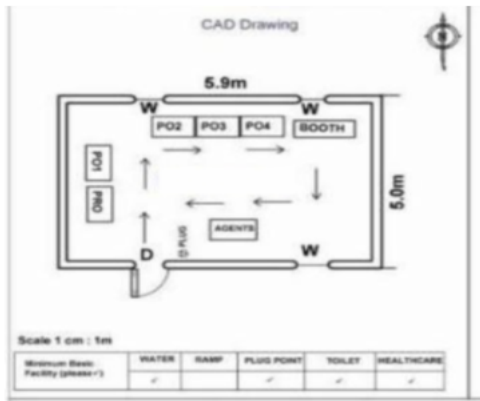

Cad View

Key MAP View