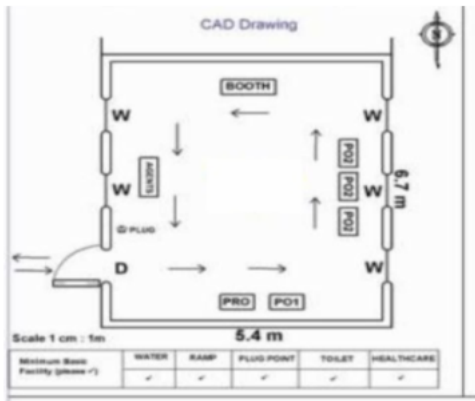

Google Map View

Polling Station Building Front View

Polling Station Front View

Cad View

Key MAP View

சட்டமன்றத் தொகுதியின் எண் மற்றும் பெயர் : 58-பென்னாகரம் மற்றும் பெயர் 1-மோதுகுலஹள்ளி (வ.கி) மற்றும் (ஊ), வார்டு 3 பத்தலஹள்ளி