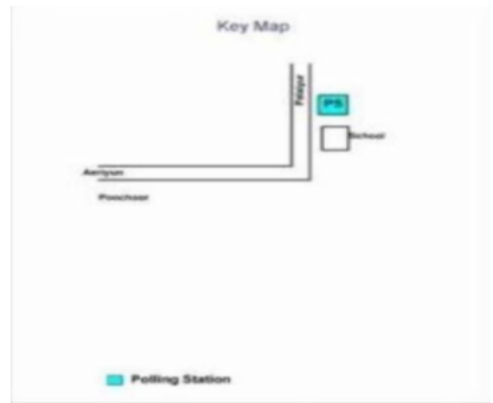

Google Map View

Polling Station Building Front View

Polling Station Front View

Cad View

Key MAP View

1 பெயர் : சின்னதாய் - கணவர் பெயர்: வீரப்பன் - வீட்டு எண் : 1 வயது : 79 பாலினம் : பெண் Photo is available IEB0446963	2 பெயர் : வெள்ளையன் - தந்தையின் பெயர்: முத்துராமன் - வீட்டு எண் : 1 வயது : 75 பாலினம் : ஆண் Photo is available IEB0482042	3 பெயர் : கந்தம்மாள் - கணவர் பெயர்: சீனிவாசன் - வீட்டு எண் : 1 வயது : 69 பாலினம் : பெண் Photo is available IEB0447078
4 பெயர் : மாதம்மாள் - கணவர் பெயர்: சின்னகுழந்தை - வீட்டு எண் : 1 வயது : 63 பாலினம் : பெண் Photo is available IEB0543397	5 பெயர் : குப்பாயி - கணவர் பெயர்: காளியப்பன் - வீட்டு எண் : 1 வயது : 63 பாலினம் : பெண் Photo is available IEB0483347	6 பெயர் : சண்முகம் - தந்தையின் பெயர்: சின்னமுத்து - வீட்டு எண் : 1 வயது : 59 பாலினம் : ஆண் Photo is available IEB0482034
7 பெயர் : அய்யாதுரை - தந்தையின் பெயர்: கோவிந்தன் - வீட்டு எண் : 1 வயது : 55 பாலினம் : ஆண் Photo is available MXT4379483	8 பெயர் : மல்லிகா - கணவர் பெயர்: சீனிவாசன் - வீட்டு எண் : 1 வயது : 48 பாலினம் : பெண் Photo is available IEB0868612	9 பெயர் : முத்துலட்சுமி - கணவர் பெயர்: ஆறுமுகம் - வீட்டு எண் : 1 வயது : 46 பாலினம் : பெண் Photo is available IEB0396846
10 பெயர் : சந்திரா - கணவர் பெயர்: மாது - வீட்டு எண் : 1 வயது : 46 பாலினம் : பெண் Photo is available IEB0482026	11 பெயர் : மாதேஸ்வரி - கணவர் பெயர்: அய்யாதுரை - வீட்டு எண் : 1 வயது : 46 பாலினம் : பெண் Photo is available MXT4379491	12 பெயர் : பூங்கொடி - கணவர் பெயர்: சின்னகொழந்தை - வீட்டு எண் : 1 வயது : 43 பாலினம் : பெண் Photo is available IEB0447060
13 பெயர் : சுதாகர் - தந்தையின் பெயர்: வஜ்ஜிரவேல் - வீட்டு எண் : 1 வயது : 43 பாலினம் : ஆண் Photo is available IEB0446971	14 பெயர் : சந்திரா - கணவர் பெயர்: ஏழுமலை - வீட்டு எண் : 1 வயது : 43 பாலினம் : பெண் Photo is available IEB0396887	15 பெயர் : உத்தராசு - தந்தையின் பெயர்: மாது - வீட்டு எண் : 1 வயது : 42 பாலினம் : ஆண் Photo is available IEB0446914
16 பெயர் : லோகம்பு - தந்தையின் பெயர்: அய்யாவு - வீட்டு எண் : 1 வயது : 41 பாலினம் : பெண் Photo is available IEB0643791	17 பெயர் : சித்ரா - கணவர் பெயர்: செந்தில் - வீட்டு எண் : 1 வயது : 41 பாலினம் : பெண் Photo is available IEB0446997	18 பெயர் : ரோஜா - கணவர் பெயர்: கோபி - வீட்டு எண் : 1 வயது : 41 பாலினம் : பெண் Photo is available IEB0447011
19 பெயர் : அம்சலட்சுமி - கணவர் பெயர்: பசுபதி - வீட்டு எண் : 1 வயது : 40 பாலினம் : பெண் Photo is available IEB0446823	20 பெயர் : சத்யா - தந்தையின் பெயர்: மாது - வீட்டு எண் : 1 வயது : 40 பாலினம் : பெண் Photo is available IEB0446807	21 பெயர் : சுகுமதி - கணவர் பெயர்: உத்தராசு - வீட்டு எண் : 1 வயது : 40 பாலினம் : பெண் Photo is available IEB0446922
22 பெயர் : இந்திராணி - கணவர் பெயர்: சிவப்பிரகாசம் - வீட்டு எண் : 1 வயது : 39 பாலினம் : பெண் Photo is available IEB1051622	23 பெயர் : சுரேஷ் - தந்தையின் பெயர்: தங்கவேல் - வீட்டு எண் : 1 வயது : 38 பாலினம் : ஆண் Photo is available IEB0446781	24 பெயர் : சம்பத்தகுமார் - தந்தையின் பெயர்: பூபால் - வீட்டு எண் : 1 வயது : 38 பாலினம் : ஆண் Photo is available IEB0447037
25 பெயர் : ஆறுமுகம் - தந்தையின் பெயர்: மாதுபையன் - வீட்டு எண் : 1 வயது : 37 பாலினம் : ஆண் Photo is available IEB0447045	26 பெயர் : பரமேஸ்வரி - கணவர் பெயர்: மாது - வீட்டு எண் : 1 வயது : 37 பாலினம் : பெண் Photo is available IEB0447052	27 பெயர் : சசிகுமார் - தந்தையின் பெயர்: மாது - வீட்டு எண் : 1 வயது : 37 பாலினம் : ஆண் Photo is available IEB0446799
28 பெயர் : ராஜேஷ் - தந்தையின் பெயர்: சின்னசாமி - வீட்டு எண் : 1 வயது : 36 பாலினம் : ஆண் Photo is available IEB0446955	29 பெயர் : ரவிச்சந்திரன் - தந்தையின் பெயர்: முத்துசாமி - வீட்டு எண் : 1 வயது : 36 பாலினம் : ஆண் Photo is available IEB0447003	30 பெயர் : தேவி - கணவர் பெயர்: விஜயகாந்த் - வீட்டு எண் : 1 வயது : 36 பாலினம் : பெண் Photo is available IEB0482018