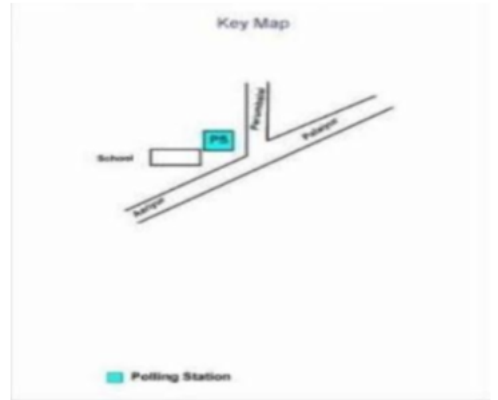

Cad View

Key MAP View