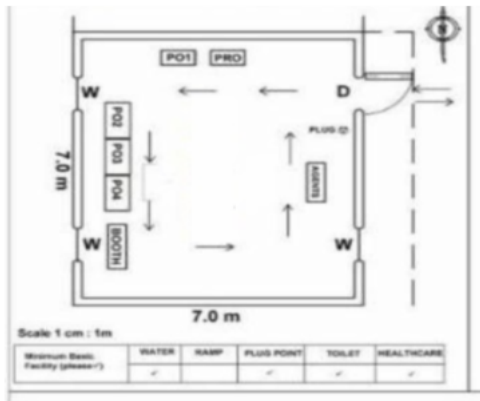

Google Map View

Polling Station Building Front View

Polling Station Front View

Cad View

Key MAP View

1 பெயர் : கோவிந்தராஜி - தந்தையின் பெயர்: சின்னபையன் - வீட்டு எண் : 1 வயது : 62 பாலினம் : ஆண் Photo is available	MXT4379822	2 பெயர் : தெய்வானை - கணவர் பெயர்: சங்கர் - வீட்டு எண் : 1 வயது : 33 பாலினம் : பெண் Photo is available	IEB0542209	3 பெயர் : சுகமதி - கணவர் பெயர்: ரமேஷ் ரமேஷ் வீட்டு எண் : 1 வயது : 27 பாலினம் : பெண் Photo is available	IEB1052711
4 பெயர் : கோவிந்தன் தந்தையின் பெயர்: கந்தன் வீட்டு எண் : 1-86 வயது : 60 பாலினம் : ஆண் Photo is available	IEB1106277	5 பெயர் : கோவிந்தராஜி - தந்தையின் பெயர்: சண்முகம் - வீட்டு எண் : 1-129 வயது : 37 பாலினம் : ஆண் Photo is available	IEB0644732	6 பெயர் : அழகம்மாள் - கணவர் பெயர்: செங்கோடன் - வீட்டு எண் : 2-24 வயது : 52 பாலினம் : பெண் Photo is available	IEB0267021
7 பெயர் : முனுசாமி - தந்தையின் பெயர்: பொன்னுசாமி - வீட்டு எண் : 4-1 வயது : 56 பாலினம் : ஆண் Photo is available	MXT1250752	8 பெயர் : நல்லம்மாள் - கணவர் பெயர்: முனுசாமி - வீட்டு எண் : 4-1 வயது : 49 பாலினம் : பெண் Photo is available	MXT3212701	9 பெயர் : சதீஷ் தந்தையின் பெயர்: முனுசாமி வீட்டு எண் : 4/1 வயது : 28 பாலினம் : ஆண் Photo is available	IEB1743301
10 பெயர் : ஈஸ்வரி தந்தையின் பெயர்: பொன்னுசாமி வீட்டு எண் : 4/1 வயது : 26 பாலினம் : பெண் Photo is available	IEB1743343	11 பெயர் : மயில்சாமி - தந்தையின் பெயர்: பொன்னுசாமி - வீட்டு எண் : 4-2 வயது : 65 பாலினம் : ஆண் Photo is available	MXT2726735	12 பெயர் : சந்தோஷம் - கணவர் பெயர்: மயில்சாமி - வீட்டு எண் : 4-2 வயது : 51 பாலினம் : பெண் Photo is available	MXT2726768
13 பெயர் : சத்யராஜ் - தந்தையின் பெயர்: மயில்சாமி - வீட்டு எண் : 4-2 வயது : 28 பாலினம் : ஆண் Photo is available	IEB0974816	14 பெயர் : ரவி - தந்தையின் பெயர்: பச்சியப்பன் - வீட்டு எண் : 4-3 வயது : 34 பாலினம் : ஆண் Photo is available	IEB0869172	15 பெயர் : ரமேஷ் - தந்தையின் பெயர்: பச்சியப்பன் - வீட்டு எண் : 4-3 வயது : 27 பாலினம் : ஆண் Photo is available	IEB1052646
16 பெயர் : சக்திவேல் கோ தந்தையின் பெயர்: கோவிந்தன் வீட்டு எண் : 4/4 வயது : 49 பாலினம் : ஆண் Photo is available	IEB2114080	17 பெயர் : அலமேலு - கணவர் பெயர்: சக்திவேல் - வீட்டு எண் : 4-4 வயது : 42 பாலினம் : பெண் Photo is available	IEB0869131	18 பெயர் : அஜீத்குமார் ச தந்தையின் பெயர்: சக்திவேல் வீட்டு எண் : 4/4 வயது : 24 பாலினம் : ஆண் Photo is available	IEB1885276
19 பெயர் : தங்கபொன்னு - கணவர் பெயர்: செல்வம் - வீட்டு எண் : 4-5 வயது : 40 பாலினம் : பெண் Photo is available	IEB1052497	20 பெயர் : செல்வம் - தந்தையின் பெயர்: மாணிக்கம் - வீட்டு எண் : 4-5A வயது : 42 பாலினம் : ஆண் Photo is available	IEB0477711	21 பெயர் : கண்மணி கு கணவர் பெயர்: குமார் - வீட்டு எண் : 4-5B வயது : 44 பாலினம் : பெண் Photo is available	IEB0266981
22 பெயர் : செந்தில் - தந்தையின் பெயர்: மகாராஜன் - வீட்டு எண் : 4-6 வயது : 30 பாலினம் : ஆண் Photo is available	IEB0994707	23 பெயர் : சம்பு - தந்தையின் பெயர்: மகாராஜன் - வீட்டு எண் : 4-6 வயது : 27 பாலினம் : ஆண் Photo is available	IEB1052620	24 பெயர் : வெங்கடாஜலம் தந்தையின் பெயர்: மகாராஜன் வீட்டு எண் : 4/6 வயது : 24 பாலினம் : ஆண் Photo is available	IEB1896182
25 பெயர் : சுரேஷ் தந்தையின் பெயர்: பழனி வீட்டு எண் : 4/7 வயது : 39 பாலினம் : ஆண் Photo is available	IEB1949361	26 பெயர் : கண்ணன் - தந்தையின் பெயர்: வெங்கடாசலம் - வீட்டு எண் : 4-7 வயது : 29 பாலினம் : ஆண் Photo is available	IEB0869297	27 பெயர் : பெரியசாமி - தந்தையின் பெயர்: பழனி - வீட்டு எண் : 4-7A வயது : 40 பாலினம் : ஆண் Photo is available	IEB0477802
28 பெயர் : சாந்தி கணவர் பெயர்: செல்லமுத்து வீட்டு எண் : 4/8 வயது : 40 பாலினம் : பெண் Photo is available	IEB1954106	29 பெயர் : சிரிஜா கணவர் பெயர்: கோபால் வீட்டு எண் : 4/8 வயது : 29 பாலினம் : பெண் Photo is available	IEB1193606	30 பெயர் : மோகன்பிரசாந்த் செ தந்தையின் பெயர்: செல்லமுத்து வீட்டு எண் : 4/8 வயது : 20 பாலினம் : ஆண் Photo is available	IEB2175859