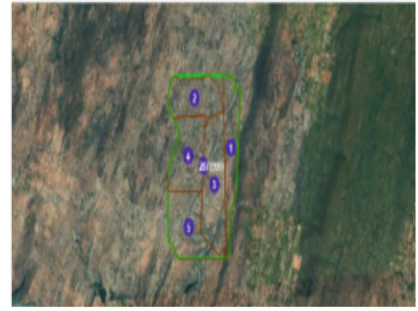

Google Map View