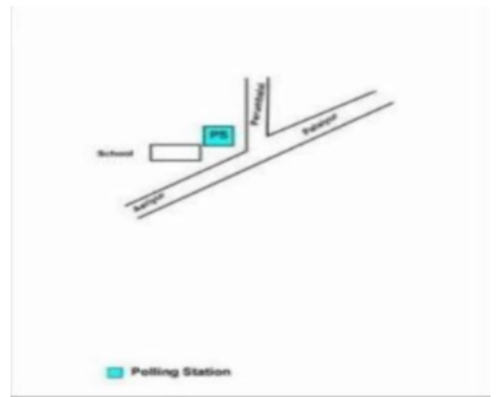

Google Map View

Polling Station Building Front View

Polling Station Front View

Cad View

Key MAP View

1 பெயர் : ஜீவநாதன் - தந்தையின் பெயர்: ராமன் - வீட்டு எண் : 1 வயது : 36 பாலினம் : ஆண்	MXT4380028 Photo is available	2 பெயர் : வித்யா தந்தையின் பெயர்: கார்த்திக் - வீட்டு எண் : 1 வயது : 27 பாலினம் : பெண்	IEB0954255 Photo is available	3 பெயர் : பிரந்தா தந்தையின் பெயர்: முனுசாமி வீட்டு எண் : 1/1 வயது : 26 பாலினம் : பெண்	IEB1869056 Photo is available
4 பெயர் : கவிப்பிரியா தந்தையின் பெயர்: முனுசாமி வீட்டு எண் : 1/1 வயது : 25 பாலினம் : பெண்	IEB1869163 Photo is available	5 பெயர் : முகேஷ் மு தந்தையின் பெயர்: முனுசாமி வீட்டு எண் : 1/1 வயது : 21 பாலினம் : ஆண்	IEB2123396 Photo is available	# 6 பெயர் : சுப்ரமணியன் தந்தையின் பெயர்: பெருமாள் - வீட்டு எண் : 1-2 வயது : 51 பாலினம் : ஆண்	MXT1125277 Photo is available
# 7 பெயர் : பரஞ்சோதி - கணவர் பெயர்: சுப்ரமணியன் - வீட்டு எண் : 1-2 வயது : 45 பாலினம் : பெண்	MXT2725513 Photo is available	# 8 பெயர் : காவியா தந்தையின் பெயர்: சுப்ரமணியன் வீட்டு எண் : 1/2 வயது : 25 பாலினம் : பெண்	IEB1145267 Photo is available	9 பெயர் : தீனாதரன் சு தந்தையின் பெயர்: சுப்ரமணியன் வீட்டு எண் : 1/2 வயது : 19 பாலினம் : ஆண்	IEB2154615 Photo is available
10 பெயர் : நல்லத்தம்பி - தந்தையின் பெயர்: கோவிந்தகவுண்டர் வீட்டு எண் : 1-3 வயது : 68 பாலினம் : ஆண்	MXT1251131 Photo is available	11 பெயர் : மாதாம்பாள் - கணவர் பெயர்: நல்லத்தம்பி - வீட்டு எண் : 1-3 வயது : 63 பாலினம் : பெண்	IEB1465178 Photo is available	12 பெயர் : கார்த்தி - தந்தையின் பெயர்: நல்லத்தம்பி - வீட்டு எண் : 1-3 வயது : 42 பாலினம் : ஆண்	MXT1291582 Photo is available
13 பெயர் : சின்னப்பொண்ணு - தந்தையின் பெயர்: பெருமாள்கவுண்டர் - வீட்டு எண் : 1-5 வயது : 61 பாலினம் : ஆண்	MXT1124312 Photo is available	14 பெயர் : மதுரம் - கணவர் பெயர்: சின்னப்பொண்ணு - வீட்டு எண் : 1-5 வயது : 56 பாலினம் : பெண்	MXT2727063 Photo is available	15 பெயர் : ஆதவன் சி தந்தையின் பெயர்: சின்னப்பொண்ணு வீட்டு எண் : 1/5 வயது : 19 பாலினம் : ஆண்	IEB2126548 Photo is available
16 பெயர் : காமராஜ் - தந்தையின் பெயர்: சின்னகவுண்டர் - வீட்டு எண் : 1-7 வயது : 56 பாலினம் : ஆண்	MXT1122944 Photo is available	17 பெயர் : மதன் - தந்தையின் பெயர்: காமராஜ் - வீட்டு எண் : 1-7 வயது : 35 பாலினம் : ஆண்	IEB0267617 Photo is available	18 பெயர் : மாயாவதி கோ தந்தையின் பெயர்: கோவிந்தராஜ் வீட்டு எண் : 1/7 வயது : 22 பாலினம் : பெண்	IEB2110526 Photo is available
19 பெயர் : பழனிசாமி - தந்தையின் பெயர்: வையாபுரிகவுண்டர் - வீட்டு எண் : 1-9 வயது : 60 பாலினம் : ஆண்	MXT1250018 Photo is available	20 பெயர் : ஜோதி - கணவர் பெயர்: பழனிசாமி - வீட்டு எண் : 1-9 வயது : 58 பாலினம் : பெண்	MXT1125574 Photo is available	21 பெயர் : பிரியதர்ஷினி கணவர் பெயர்: சண்முகராஜா வீட்டு எண் : 1/9 வயது : 24 பாலினம் : பெண்	IEB1811959 Photo is available
22 பெயர் : சண்முகராஜா - தந்தையின் பெயர்: பழனிசாமி - வீட்டு எண் : 1-9A வயது : 36 பாலினம் : ஆண்	MXT4380036 Photo is available	23 பெயர் : முருகன் - தந்தையின் பெயர்: வையாபுரிக்கவுண்டர் - வீட்டு எண் : 1-10 வயது : 53 பாலினம் : ஆண்	IEB1465186 Photo is available	24 பெயர் : கவிதா - கணவர் பெயர்: முருகன் - வீட்டு எண் : 1-10 வயது : 44 பாலினம் : பெண்	IEB0397802 Photo is available
25 பெயர் : பொன்னுசாமிகவுண்டர் - தந்தையின் பெயர்: துரைசாமிகவுண்டர் - வீட்டு எண் : 1-12 வயது : 83 பாலினம் : ஆண்	IEB1465194 Photo is available	26 பெயர் : ரங்கநாயகி - கணவர் பெயர்: மாரிமுத்து - வீட்டு எண் : 1-12 வயது : 69 பாலினம் : பெண்	MXT2725349 Photo is available	27 பெயர் : ராஜாமணி - தந்தையின் பெயர்: பொன்னுசாமிகவுண்டர் - வீட்டு எண் : 1-12 வயது : 57 பாலினம் : ஆண்	MXT2725430 Photo is available
28 பெயர் : விமலா - கணவர் பெயர்: ராஜாமணி - வீட்டு எண் : 1-12 வயது : 44 பாலினம் : பெண்	MXT2725380 Photo is available	29 பெயர் : விஷ்ணு பிரசாத் ரா தந்தையின் பெயர்: ராஜாமணி வீட்டு எண் : 1/12 வயது : 22 பாலினம் : ஆண்	IEB1975085 Photo is available	30 பெயர் : சின்னகாவு - கணவர் பெயர்: கணேசன் - வீட்டு எண் : 1-14 வயது : 59 பாலினம் : பெண்	MXT1124643 Photo is available