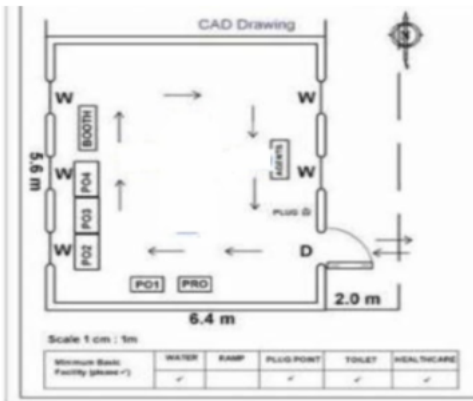

Google Map View

Polling Station Building Front View

Polling Station Front View

Cad View

Key MAP View

1 பெயர் : ஜீவநாதன் - தந்தையின் பெயர்: ராமன் - வீட்டு எண் : 1 வயது : 36 பாலினம் : ஆண்	MXT4380028 Photo is available	2 பெயர் : வித்யா தந்தையின் பெயர்: கார்த்திக் - வீட்டு எண் : 1 வயது : 27 பாலினம் : பெண்	IEB0954255 Photo is available	3 பெயர் : பிரந்தா தந்தையின் பெயர்: முனுசாமி வீட்டு எண் : 1/1 வயது : 26 பாலினம் : பெண்	IEB1869056 Photo is available
4 பெயர் : கவிப்பிரியா தந்தையின் பெயர்: முனுசாமி வீட்டு எண் : 1/1 வயது : 25 பாலினம் : பெண்	IEB1869163 Photo is available	5 பெயர் : முகேஷ் மு தந்தையின் பெயர்: முனுசாமி வீட்டு எண் : 1/1 வயது : 21 பாலினம் : ஆண்	IEB2123396 Photo is available	# 6 பெயர் : சுப்ரமணியன் தந்தையின் பெயர்: பெருமாள் - வீட்டு எண் : 1-2 வயது : 51 பாலினம் : ஆண்	MXT1125277 Photo is available
# 7 பெயர் : பரஞ்சோதி - கணவர் பெயர்: சுப்ரமணியன் - வீட்டு எண் : 1-2 வயது : 45 பாலினம் : பெண்	MXT2725513 Photo is available	# 8 பெயர் : காவியா தந்தையின் பெயர்: சுப்ரமணியன் வீட்டு எண் : 1/2 வயது : 25 பாலினம் : பெண்	IEB1145267 Photo is available	9 பெயர் : தீனாதரன் சு தந்தையின் பெயர்: சுப்ரமணியன் வீட்டு எண் : 1/2 வயது : 19 பாலினம் : ஆண்	IEB2154615 Photo is available
10 பெயர் : நல்லத்தம்பி - தந்தையின் பெயர்: கோவிந்தகவுண்டர் வீட்டு எண் : 1-3 வயது : 68 பாலினம் : ஆண்	MXT1251131 Photo is available	11 பெயர் : மாதாம்பாள் - கணவர் பெயர்: நல்லத்தம்பி - வீட்டு எண் : 1-3 வயது : 63 பாலினம் : பெண்	IEB1465178 Photo is available	12 பெயர் : கார்த்தி - தந்தையின் பெயர்: நல்லத்தம்பி - வீட்டு எண் : 1-3 வயது : 42 பாலினம் : ஆண்	MXT1291582 Photo is available
13 பெயர் : சின்னப்பொண்ணு - தந்தையின் பெயர்: பெருமாள்கவுண்டர் - வீட்டு எண் : 1-5 வயது : 61 பாலினம் : ஆண்	MXT1124312 Photo is available	14 பெயர் : மதுரம் - கணவர் பெயர்: சின்னப்பொண்ணு - வீட்டு எண் : 1-5 வயது : 56 பாலினம் : பெண்	MXT2727063 Photo is available	15 பெயர் : ஆதவன் சி தந்தையின் பெயர்: சின்னப்பொண்ணு வீட்டு எண் : 1/5 வயது : 19 பாலினம் : ஆண்	IEB2126548 Photo is available
16 பெயர் : காமராஜ் - தந்தையின் பெயர்: சின்னகவுண்டர் - வீட்டு எண் : 1-7 வயது : 56 பாலினம் : ஆண்	MXT1122944 Photo is available	17 பெயர் : மதன் - தந்தையின் பெயர்: காமராஜ் - வீட்டு எண் : 1-7 வயது : 35 பாலினம் : ஆண்	IEB0267617 Photo is available	18 பெயர் : மாயாவதி கோ தந்தையின் பெயர்: கோவிந்தராஜ் வீட்டு எண் : 1/7 வயது : 22 பாலினம் : பெண்	IEB2110526 Photo is available
19 பெயர் : பழனிசாமி - தந்தையின் பெயர்: வையாபுரிகவுண்டர் - வீட்டு எண் : 1-9 வயது : 60 பாலினம் : ஆண்	MXT1250018 Photo is available	20 பெயர் : ஜோதி - கணவர் பெயர்: பழனிசாமி - வீட்டு எண் : 1-9 வயது : 58 பாலினம் : பெண்	MXT1125574 Photo is available	21 பெயர் : பிரியதர்ஷினி கணவர் பெயர்: சண்முகராஜா வீட்டு எண் : 1/9 வயது : 24 பாலினம் : பெண்	IEB1811959 Photo is available
22 பெயர் : சண்முகராஜா - தந்தையின் பெயர்: பழனிசாமி - வீட்டு எண் : 1-9A வயது : 36 பாலினம் : ஆண்	MXT4380036 Photo is available	23 பெயர் : முருகன் - தந்தையின் பெயர்: வையாபுரிக்கவுண்டர் - வீட்டு எண் : 1-10 வயது : 53 பாலினம் : ஆண்	IEB1465186 Photo is available	24 பெயர் : கவிதா - கணவர் பெயர்: முருகன் - வீட்டு எண் : 1-10 வயது : 44 பாலினம் : பெண்	IEB0397802 Photo is available
25 பெயர் : பொன்னுசாமிகவுண்டர் - தந்தையின் பெயர்: துரைசாமிகவுண்டர் - வீட்டு எண் : 1-12 வயது : 83 பாலினம் : ஆண்	IEB1465194 Photo is available	26 பெயர் : ரங்கநாயகி - கணவர் பெயர்: மாரிமுத்து - வீட்டு எண் : 1-12 வயது : 69 பாலினம் : பெண்	MXT2725349 Photo is available	27 பெயர் : ராஜாமணி - தந்தையின் பெயர்: பொன்னுசாமிகவுண்டர் - வீட்டு எண் : 1-12 வயது : 57 பாலினம் : ஆண்	MXT2725430 Photo is available
28 பெயர் : விமலா - கணவர் பெயர்: ராஜாமணி - வீட்டு எண் : 1-12 வயது : 44 பாலினம் : பெண்	MXT2725380 Photo is available	29 பெயர் : விஷ்ணு பிரசாத் ரா தந்தையின் பெயர்: ராஜாமணி வீட்டு எண் : 1/12 வயது : 22 பாலினம் : ஆண்	IEB1975085 Photo is available	30 பெயர் : சின்னகாவு - கணவர் பெயர்: கணேசன் - வீட்டு எண் : 1-14 வயது : 59 பாலினம் : பெண்	MXT1124643 Photo is available