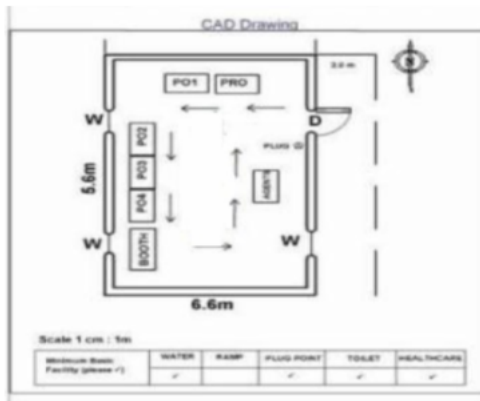

Google Map View

Polling Station Building Front View

Polling Station Front View

Cad View

Key MAP View

1 பெயர் : சங்கர் - தந்தையின் பெயர்: மாது - வீட்டு எண் : 1 வயது : 50 பாலினம் : ஆண்	IEB0645325 Photo is available	2 பெயர் : வள்ளி - கணவர் பெயர்: சங்கர் - வீட்டு எண் : 1 வயது : 42 பாலினம் : பெண்	IEB0645317 Photo is available	3 பெயர் : பூதப்பன் - தந்தையின் பெயர்: முத்துசாமி - வீட்டு எண் : 1 வயது : 34 பாலினம் : ஆண்	IEB0870543 Photo is available
4 பெயர் : புஸ்பா - கணவர் பெயர்: குமார் - வீட்டு எண் : 1 வயது : 33 பாலினம் : பெண்	IEB0482356 Photo is available	5 பெயர் : பிரபு - தந்தையின் பெயர்: மணி - வீட்டு எண் : 1 வயது : 33 பாலினம் : ஆண்	IEB0645341 Photo is available	6 பெயர் : நிரமலா - கணவர் பெயர்: முருகேஷ் - வீட்டு எண் : 1 வயது : 33 பாலினம் : பெண்	IEB1053412 Photo is available
7 பெயர் : அம்பிகா - கணவர் பெயர்: திருவண்ணாமலை - வீட்டு எண் : 1 வயது : 32 பாலினம் : பெண்	IEB0539650 Photo is available	8 பெயர் : தமிழரசன் கோ தந்தையின் பெயர்: கோவிந்தன் - வீட்டு எண் : 1 வயது : 32 பாலினம் : ஆண்	IEB0645333 Photo is available	# 9 பெயர் : கேசவன் சிவானந்தன் தந்தையின் பெயர்: சிவானந்தன் வீட்டு எண் : 1 வயது : 30 பாலினம் : ஆண்	IEB0870584 Photo is available
10 பெயர் : கனகராஜ் - தந்தையின் பெயர்: சீரங்கன் - வீட்டு எண் : 1 வயது : 28 பாலினம் : ஆண்	IEB0954677 Photo is available	11 பெயர் : கௌதம் - தந்தையின் பெயர்: அரிராமன் - வீட்டு எண் : 1 வயது : 28 பாலினம் : ஆண்	IEB0975250 Photo is available	12 பெயர் : ஆர்த்தி - கணவர் பெயர்: ஏழுமலை - வீட்டு எண் : 1 வயது : 27 பாலினம் : பெண்	IEB1053503 Photo is available
13 பெயர் : செந்தாமரை பெ தந்தையின் பெயர்: பெருமாள் வீட்டு எண் : 1/43 வயது : 21 பாலினம் : பெண்	IEB2117588 Photo is available	14 பெயர் : பூவரசன் - தந்தையின் பெயர்: ஆணைக் கவுண்டர் - வீட்டு எண் : 1-123A வயது : 28 பாலினம் : ஆண்	IEB1066463 Photo is available	15 பெயர் : பிரேமனா ப கணவர் பெயர்: தீனா வீட்டு எண் : 1-399 வயது : 19 பாலினம் : பெண்	IEB2122133 Photo is available
16 பெயர் : சுரேஷ் - தந்தையின் பெயர்: மாது - வீட்டு எண் : 2-7 வயது : 46 பாலினம் : ஆண்	MXT2738474 Photo is available	17 பெயர் : ரோஷன் தந்தையின் பெயர்: குமார் வீட்டு எண் : 2/276 வயது : 21 பாலினம் : ஆண்	IEB2006104 Photo is available	18 பெயர் : கல்பனா - தந்தையின் பெயர்: ஜெகநாதன் - வீட்டு எண் : 3-1 வயது : 35 பாலினம் : பெண்	IEB0283150 Photo is available
19 பெயர் : கோவிந்தன் சி தந்தையின் பெயர்: சின்னகண்ணு - வீட்டு எண் : 3-5 வயது : 33 பாலினம் : ஆண்	IEB0645358 Photo is available	20 பெயர் : சங்குபதி - கணவர் பெயர்: சுரேஷ் - வீட்டு எண் : 3-7 வயது : 46 பாலினம் : பெண்	IEB0268938 Photo is available	21 பெயர் : முனியம்மாள் - கணவர் பெயர்: ஜெகநாதன் - வீட்டு எண் : 3-10 வயது : 42 பாலினம் : பெண்	IEB0268649 Photo is available
22 பெயர் : மாதையன் - தந்தையின் பெயர்: அண்ணாமலைகவுண்டர் - வீட்டு எண் : 3-15-1 வயது : 71 பாலினம் : ஆண்	MXT1131259 Photo is available	23 பெயர் : சுதாகர் - தந்தையின் பெயர்: சக்கரை - வீட்டு எண் : 3-21 வயது : 29 பாலினம் : ஆண்	IEB0870451 Photo is available	24 பெயர் : நித்யா கணவர் பெயர்: சிலம்பரசன் வீட்டு எண் : 3/21 வயது : 25 பாலினம் : பெண்	IEB1181072 Photo is available
25 பெயர் : மகேஷ்வரி - கணவர் பெயர்: ரத்தினவேல் - வீட்டு எண் : 3-25 வயது : 38 பாலினம் : பெண்	IEB0954636 Photo is available	26 பெயர் : மோகன்குமார் தந்தையின் பெயர்: பரமசிவம் வீட்டு எண் : 3/54 வயது : 26 பாலினம் : ஆண்	IEB1111558 Photo is available	27 பெயர் : அர்த்தனாரி - தந்தையின் பெயர்: அர்சுணன் - வீட்டு எண் : 3-56 வயது : 38 பாலினம் : ஆண்	IEB0268714 Photo is available
28 பெயர் : முத்துசாமி - தந்தையின் பெயர்: திருக்காந்தி - வீட்டு எண் : 3-63 வயது : 55 பாலினம் : ஆண்	IEB0645374 Photo is available	29 பெயர் : லட்சுமி - கணவர் பெயர்: லட்சுமி - வீட்டு எண் : 3-63 வயது : 50 பாலினம் : பெண்	IEB0645366 Photo is available	30 பெயர் : சேகர் - தந்தையின் பெயர்: முத்துசாமி - வீட்டு எண் : 3-63 வயது : 31 பாலினம் : ஆண்	IEB0742502 Photo is available