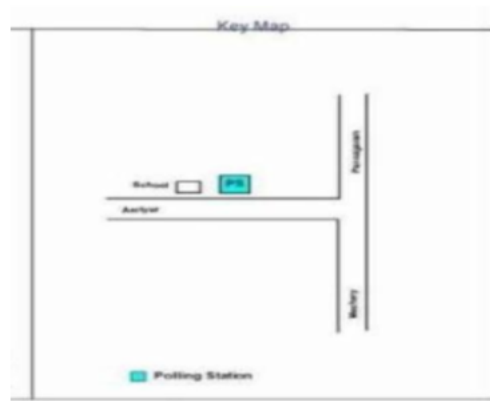

Cad View

Key MAP View