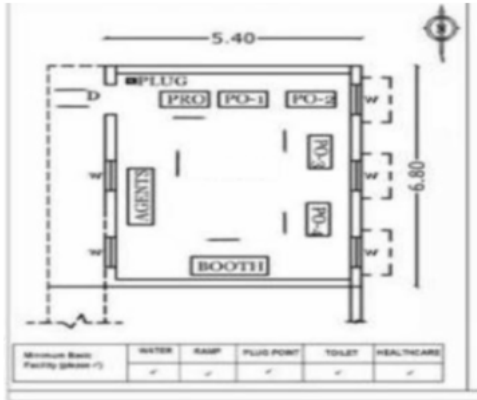

Google Map View

Polling Station Building Front View

Polling Station Front View

Cad View

Key MAP View

1 பெயர் : விஜயலட்சுமி - கணவர் பெயர்: அர்சுணன் - வீட்டு எண் : 1 வயது : 35 பாலினம் : பெண்	IEB0314104 Photo is available	2 பெயர் : சூர்யா தந்தையின் பெயர்: பெரியசாமி வீட்டு எண் : 1/4 வயது : 23 பாலினம் : ஆண்	IEB1841576 Photo is available	3 பெயர் : லோகநாதன் தந்தையின் பெயர்: கிருஷ்ணன் வீட்டு எண் : 1-7 வயது : 25 பாலினம் : ஆண்	IEB1767722 Photo is available
4 பெயர் : ராதிகா கணவர் பெயர்: தியாகசீலன் வீட்டு எண் : 1/8 வயது : 33 பாலினம் : பெண்	IEB1923408 Photo is available	5 பெயர் : ராஜா - தந்தையின் பெயர்: லட்சுமணன் - வீட்டு எண் : 1-12 வயது : 31 பாலினம் : ஆண்	IEB0564302 Photo is available	6 பெயர் : கனகவள்ளி தந்தையின் பெயர்: கோவிந்தன் வீட்டு எண் : 1/13 வயது : 25 பாலினம் : பெண்	IEB1133263 Photo is available
7 பெயர் : முனிரத்தினா - கணவர் பெயர்: சீனிவாசன் - வீட்டு எண் : 1-13-3 வயது : 54 பாலினம் : பெண்	IEB0664284 Photo is available	8 பெயர் : சீனிவாசன் - தந்தையின் பெயர்: பெருமாள் - வீட்டு எண் : 1-13-3 வயது : 50 பாலினம் : ஆண்	IEB0664367 Photo is available	9 பெயர் : இலட்சுமி - கணவர் பெயர்: பெரியசாமி - வீட்டு எண் : 1-13-C வயது : 37 பாலினம் : பெண்	IEB0314179 Photo is available
10 பெயர் : ராஜா - தந்தையின் பெயர்: மாதையன் - வீட்டு எண் : 1-16 வயது : 32 பாலினம் : ஆண்	IEB0564468 Photo is available	11 பெயர் : சந்திரம் - கணவர் பெயர்: மாதையன் - வீட்டு எண் : 1-20 வயது : 47 பாலினம் : பெண்	IEB0013763 Photo is available	12 பெயர் : நவீன் தந்தையின் பெயர்: வடிவேல் வீட்டு எண் : 1/22 வயது : 23 பாலினம் : ஆண்	IEB1841543 Photo is available
13 பெயர் : கனிமொழி தந்தையின் பெயர்: வடிவேல் வீட்டு எண் : 1/22 வயது : 21 பாலினம் : பெண்	IEB1957851 Photo is available	14 பெயர் : ஸ்ரீமதி தந்தையின் பெயர்: சக்திவேல் வீட்டு எண் : 1/23 வயது : 23 பாலினம் : பெண்	IEB1841527 Photo is available	15 பெயர் : மாதேஷ் - தந்தையின் பெயர்: முருகேசன் - வீட்டு எண் : 1-27 வயது : 35 பாலினம் : ஆண்	IEB0799437 Photo is available
16 பெயர் : சிவக்குமார் - தந்தையின் பெயர்: முருகேசன் - வீட்டு எண் : 1-27 வயது : 31 பாலினம் : ஆண்	IEB0799478 Photo is available	17 பெயர் : ரத்னம்மாள் தாயின் பெயர்: மாதேஷ் வீட்டு எண் : 1/27 வயது : 28 பாலினம் : பெண்	IEB1133396 Photo is available	18 பெயர் : அம்சவள்ளி கணவர் பெயர்: சிவகுமார் வீட்டு எண் : 1/27 வயது : 27 பாலினம் : பெண்	IEB1133131 Photo is available
19 பெயர் : கிருஷ்ணவேனி - தந்தையின் பெயர்: முருகன் - வீட்டு எண் : 1-34 வயது : 31 பாலினம் : பெண்	IEB0982413 Photo is available	20 பெயர் : கோவிந்தசாமி தந்தையின் பெயர்: பேட்ராயன் வீட்டு எண் : 1/42 வயது : 50 பாலினம் : ஆண்	IEB1957893 Photo is available	21 பெயர் : உஷா கணவர் பெயர்: கோவிந்தசாமி வீட்டு எண் : 1/42 வயது : 45 பாலினம் : பெண்	IEB1957844 Photo is available
22 பெயர் : ஜெயபுரீ தந்தையின் பெயர்: தருமன் வீட்டு எண் : 1/46 வயது : 25 பாலினம் : பெண்	IEB1133206 Photo is available	23 பெயர் : பாரதி தந்தையின் பெயர்: பிரகாஷ் வீட்டு எண் : 1/47 வயது : 23 பாலினம் : ஆண்	IEB1841832 Photo is available	24 பெயர் : தீபாபுரீ தந்தையின் பெயர்: தேவராஜ் வீட்டு எண் : 1/52 வயது : 22 பாலினம் : பெண்	IEB1957836 Photo is available
25 பெயர் : ரத்னா - கணவர் பெயர்: சின்னப்பொன்னு - வீட்டு எண் : 1-53A வயது : 41 பாலினம் : பெண்	IEB0664375 Photo is available	26 பெயர் : செல்வம் - தந்தையின் பெயர்: அப்பு - வீட்டு எண் : 1-56 வயது : 60 பாலினம் : ஆண்	IEB0564393 Photo is available	27 பெயர் : திருஞானம் தந்தையின் பெயர்: திருவேங்கடம் வீட்டு எண் : 1/59 வயது : 38 பாலினம் : ஆண்	IEB1907575 Photo is available
28 பெயர் : சத்தியராஜ் - தந்தையின் பெயர்: முருகன் - வீட்டு எண் : 1-59-2 வயது : 32 பாலினம் : ஆண்	IEB0799452 Photo is available	29 பெயர் : சரவணன் - தந்தையின் பெயர்: முருகன் - வீட்டு எண் : 1-59-2 வயது : 31 பாலினம் : ஆண்	IEB0799429 Photo is available	30 பெயர் : தனலட்சுமி தந்தையின் பெயர்: முருகன் வீட்டு எண் : 1/59/3 வயது : 27 பாலினம் : பெண்	IEB1906890 Photo is available