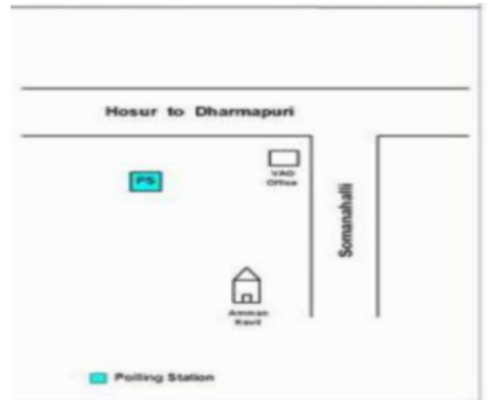

Google Map View

Polling Station Building Front View

Polling Station Front View

Cad View

Key MAP View

1 பெயர் : விஜயலட்சுமி - கணவர் பெயர்: அர்சுணன் - வீட்டு எண் : 1 வயது : 35 பாலினம் : பெண்	IEB0314104 Photo is available	2 பெயர் : சூர்யா தந்தையின் பெயர்: பெரியசாமி வீட்டு எண் : 1/4 வயது : 23 பாலினம் : ஆண்	IEB1841576 Photo is available	3 பெயர் : லோகநாதன் தந்தையின் பெயர்: கிருஷ்ணன் வீட்டு எண் : 1-7 வயது : 25 பாலினம் : ஆண்	IEB1767722 Photo is available
4 பெயர் : ராதிகா கணவர் பெயர்: தியாகசீலன் வீட்டு எண் : 1/8 வயது : 33 பாலினம் : பெண்	IEB1923408 Photo is available	5 பெயர் : ராஜா - தந்தையின் பெயர்: லட்சுமணன் - வீட்டு எண் : 1-12 வயது : 31 பாலினம் : ஆண்	IEB0564302 Photo is available	6 பெயர் : கனகவள்ளி தந்தையின் பெயர்: கோவிந்தன் வீட்டு எண் : 1/13 வயது : 25 பாலினம் : பெண்	IEB1133263 Photo is available
7 பெயர் : முனிரத்தினா - கணவர் பெயர்: சீனிவாசன் - வீட்டு எண் : 1-13-3 வயது : 54 பாலினம் : பெண்	IEB0664284 Photo is available	8 பெயர் : சீனிவாசன் - தந்தையின் பெயர்: பெருமாள் - வீட்டு எண் : 1-13-3 வயது : 50 பாலினம் : ஆண்	IEB0664367 Photo is available	9 பெயர் : இலட்சுமி - கணவர் பெயர்: பெரியசாமி - வீட்டு எண் : 1-13-C வயது : 37 பாலினம் : பெண்	IEB0314179 Photo is available
10 பெயர் : ராஜா - தந்தையின் பெயர்: மாதையன் - வீட்டு எண் : 1-16 வயது : 32 பாலினம் : ஆண்	IEB0564468 Photo is available	11 பெயர் : சந்திரம் - கணவர் பெயர்: மாதையன் - வீட்டு எண் : 1-20 வயது : 47 பாலினம் : பெண்	IEB0013763 Photo is available	12 பெயர் : நவீன் தந்தையின் பெயர்: வடிவேல் வீட்டு எண் : 1/22 வயது : 23 பாலினம் : ஆண்	IEB1841543 Photo is available
13 பெயர் : கனிமொழி தந்தையின் பெயர்: வடிவேல் வீட்டு எண் : 1/22 வயது : 21 பாலினம் : பெண்	IEB1957851 Photo is available	14 பெயர் : ஸ்ரீமதி தந்தையின் பெயர்: சக்திவேல் வீட்டு எண் : 1/23 வயது : 23 பாலினம் : பெண்	IEB1841527 Photo is available	15 பெயர் : மாதேஷ் - தந்தையின் பெயர்: முருகேசன் - வீட்டு எண் : 1-27 வயது : 35 பாலினம் : ஆண்	IEB0799437 Photo is available
16 பெயர் : சிவக்குமார் - தந்தையின் பெயர்: முருகேசன் - வீட்டு எண் : 1-27 வயது : 31 பாலினம் : ஆண்	IEB0799478 Photo is available	17 பெயர் : ரத்னம்மாள் தாயின் பெயர்: மாதேஷ் வீட்டு எண் : 1/27 வயது : 28 பாலினம் : பெண்	IEB1133396 Photo is available	18 பெயர் : அம்சவள்ளி கணவர் பெயர்: சிவகுமார் வீட்டு எண் : 1/27 வயது : 27 பாலினம் : பெண்	IEB1133131 Photo is available
19 பெயர் : கிருஷ்ணவேனி - தந்தையின் பெயர்: முருகன் - வீட்டு எண் : 1-34 வயது : 31 பாலினம் : பெண்	IEB0982413 Photo is available	20 பெயர் : கோவிந்தசாமி தந்தையின் பெயர்: பேட்ராயன் வீட்டு எண் : 1/42 வயது : 50 பாலினம் : ஆண்	IEB1957893 Photo is available	21 பெயர் : உஷா கணவர் பெயர்: கோவிந்தசாமி வீட்டு எண் : 1/42 வயது : 45 பாலினம் : பெண்	IEB1957844 Photo is available
22 பெயர் : ஜெயபுரீ தந்தையின் பெயர்: தருமன் வீட்டு எண் : 1/46 வயது : 25 பாலினம் : பெண்	IEB1133206 Photo is available	23 பெயர் : பாரதி தந்தையின் பெயர்: பிரகாஷ் வீட்டு எண் : 1/47 வயது : 23 பாலினம் : ஆண்	IEB1841832 Photo is available	24 பெயர் : தீபாபுரீ தந்தையின் பெயர்: தேவராஜ் வீட்டு எண் : 1/52 வயது : 22 பாலினம் : பெண்	IEB1957836 Photo is available
25 பெயர் : ரத்னா - கணவர் பெயர்: சின்னப்பொன்னு - வீட்டு எண் : 1-53A வயது : 41 பாலினம் : பெண்	IEB0664375 Photo is available	26 பெயர் : செல்வம் - தந்தையின் பெயர்: அப்பு - வீட்டு எண் : 1-56 வயது : 60 பாலினம் : ஆண்	IEB0564393 Photo is available	27 பெயர் : திருஞானம் தந்தையின் பெயர்: திருவேங்கடம் வீட்டு எண் : 1/59 வயது : 38 பாலினம் : ஆண்	IEB1907575 Photo is available
28 பெயர் : சத்தியராஜ் - தந்தையின் பெயர்: முருகன் - வீட்டு எண் : 1-59-2 வயது : 32 பாலினம் : ஆண்	IEB0799452 Photo is available	29 பெயர் : சரவணன் - தந்தையின் பெயர்: முருகன் - வீட்டு எண் : 1-59-2 வயது : 31 பாலினம் : ஆண்	IEB0799429 Photo is available	30 பெயர் : தனலட்சுமி தந்தையின் பெயர்: முருகன் வீட்டு எண் : 1/59/3 வயது : 27 பாலினம் : பெண்	IEB1906890 Photo is available