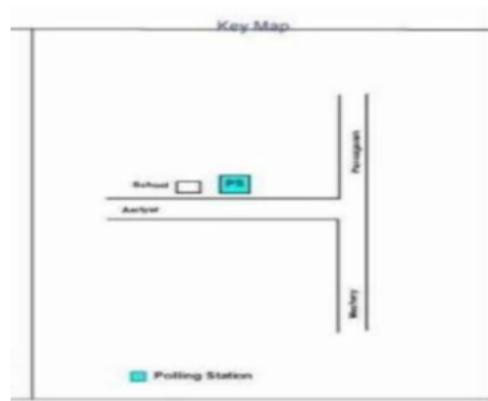

Google Map View

Polling Station Building Front View

Polling Station Front View

Cad View

Key MAP View

1	IEB0539676	பெயர் : சின்னதம்பி - தந்தையின் பெயர்: முனியன் - வீட்டு எண் : 1 வயது : 61 பாலினம் : ஆண்	Photo is available	2	IEB0448324	பெயர் : ஆரம்பு ர கணவர் பெயர்: ரகுதேவன் - வீட்டு எண் : 1 வயது : 53 பாலினம் : பெண்	Photo is available	3	IEB0954628	பெயர் : மாரிமுத்து - தந்தையின் பெயர்: கோவிந்தன் - வீட்டு எண் : 1 வயது : 43 பாலினம் : ஆண்	Photo is available
4	IEB0645614	பெயர் : முருகன் - தந்தையின் பெயர்: மணி - வீட்டு எண் : 1 வயது : 39 பாலினம் : ஆண்	Photo is available	5	IEB0648980	பெயர் : அபிநயா - கணவர் பெயர்: அம்சராஜ் - வீட்டு எண் : 1 வயது : 35 பாலினம் : பெண்	Photo is available	6	IEB0870667	பெயர் : மோகன்ராஜ் - தந்தையின் பெயர்: பெருமாள் - வீட்டு எண் : 1 வயது : 33 பாலினம் : ஆண்	Photo is available
7	IEB0645622	பெயர் : கோகுலகண்ணன் - தந்தையின் பெயர்: பெருமாள் - வீட்டு எண் : 1 வயது : 31 பாலினம் : ஆண்	Photo is available	8	IEB0954578	பெயர் : சித்ரா - கணவர் பெயர்: மணிமுத்து - வீட்டு எண் : 3-14G வயது : 45 பாலினம் : பெண்	Photo is available	9	MXT2736320	பெயர் : அம்மாசி - தந்தையின் பெயர்: மாத் - வீட்டு எண் : 3-78 வயது : 59 பாலினம் : ஆண்	Photo is available
10	MXT2736346	பெயர் : சுதா - கணவர் பெயர்: அம்மாசி - வீட்டு எண் : 3-78 வயது : 49 பாலினம் : பெண்	Photo is available	11	MXT1132448	பெயர் : ரங்கநாதன் - தந்தையின் பெயர்: ராமசாமி - வீட்டு எண் : 3-87 வயது : 76 பாலினம் : ஆண்	Photo is available	12	IEB0477364	பெயர் : அமிர்தவள்ளி - கணவர் பெயர்: வெங்கடாஜலபதி - வீட்டு எண் : 3-87 வயது : 52 பாலினம் : பெண்	Photo is available
13	IEB0269217	பெயர் : செல்வி - கணவர் பெயர்: முனுசாமி - வீட்டு எண் : 3-98 வயது : 51 பாலினம் : பெண்	Photo is available	14	IEB0870758	பெயர் : தங்கப்பொன்னு - கணவர் பெயர்: ராகுல்கிருஷ்ணன் - வீட்டு எண் : 3-108 வயது : 31 பாலினம் : பெண்	Photo is available	15	IEB0645226	பெயர் : ஜெயவேலு - தந்தையின் பெயர்: மாணிக்கம் - வீட்டு எண் : 3-118A வயது : 41 பாலினம் : ஆண்	Photo is available
# 16	IEB0477406	பெயர் : சிவபிரகாசம் கந்தசாமி தந்தையின் பெயர்: கந்தசாமி வீட்டு எண் : 3-121 வயது : 38 பாலினம் : ஆண்	Photo is available	17	IEB0269191	பெயர் : பழனிசாமி - தந்தையின் பெயர்: முனியன் வீட்டு எண் : 3-123A வயது : 48 பாலினம் : ஆண்	Photo is available	18	MXT3471828	பெயர் : அம்சவேணி - கணவர் பெயர்: லட்சுமணன் - வீட்டு எண் : 3-129 வயது : 42 பாலினம் : பெண்	Photo is available
19	IEB0870436	பெயர் : ஆண்டியப்பன் - தந்தையின் பெயர்: சின்னு - வீட்டு எண் : 3-135-1 வயது : 35 பாலினம் : ஆண்	Photo is available	20	IEB0269258	பெயர் : சரசு - கணவர் பெயர்: சர்க்கரை - வீட்டு எண் : 3-146 வயது : 46 பாலினம் : பெண்	Photo is available	21	IEB0269308	பெயர் : சுந்தரமுர்த்தி - தந்தையின் பெயர்: கோபால் - வீட்டு எண் : 3-148a வயது : 44 பாலினம் : ஆண்	Photo is available
22	IEB0870469	பெயர் : கண்மணிராஜா - தந்தையின் பெயர்: செல்வம் - வீட்டு எண் : 3-159 வயது : 30 பாலினம் : ஆண்	Photo is available	23	IEB1917756	பெயர் : சக்தி கணவர் பெயர்: சக்திவேல் வீட்டு எண் : 3/123.5/123 வயது : 26 பாலினம் : பெண்	Photo is available	24	IEB1917764	பெயர் : சக்திவேல் தந்தையின் பெயர்: கந்தன் வீட்டு எண் : 3/123, 5/123 வயது : 26 பாலினம் : ஆண்	Photo is available
25	MXT2737401	பெயர் : பழனிப்பன் - தந்தையின் பெயர்: கோவிந்தன் - வீட்டு எண் : 5-16 வயது : 68 பாலினம் : ஆண்	Photo is available	26	MXT2738094	பெயர் : மணியம்மாள் - கணவர் பெயர்: பழனிப்பன் - வீட்டு எண் : 5-16 வயது : 63 பாலினம் : பெண்	Photo is available	27	IEB0269381	பெயர் : முருகேசன் - தந்தையின் பெயர்: பழனிப்பன் - வீட்டு எண் : 5-16 வயது : 39 பாலினம் : ஆண்	Photo is available
28	IEB0887323	பெயர் : செளமியா - கணவர் பெயர்: முருகேசன் - வீட்டு எண் : 5-16 வயது : 33 பாலினம் : பெண்	Photo is available	29	IEB1180785	பெயர் : ராஜேஷ்வரி தந்தையின் பெயர்: மாதேஷ் வீட்டு எண் : 5/25ஏ வயது : 29 பாலினம் : பெண்	Photo is available	30	IEB0539684	பெயர் : ராசாத்தி - கணவர் பெயர்: மாரிமுத்து - வீட்டு எண் : 5-32 வயது : 40 பாலினம் : பெண்	Photo is available