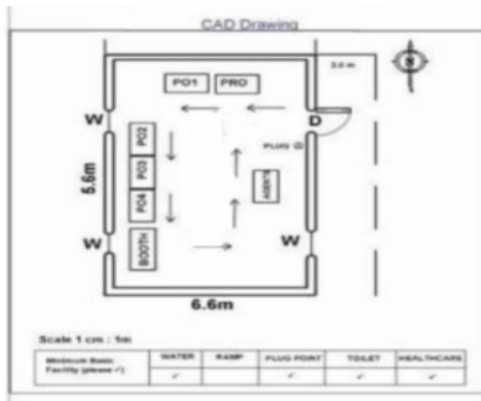

Google Map View

Polling Station Building Front View

Polling Station Front View

Cad View

Key MAP View

1	IEB0539676	பெயர் : சின்னதம்பி - தந்தையின் பெயர்: முனியன் - வீட்டு எண் : 1 வயது : 61 பாலினம் : ஆண்	Photo is available	2	IEB0448324	பெயர் : ஆரம்பு ர கணவர் பெயர்: ரகுதேவன் - வீட்டு எண் : 1 வயது : 53 பாலினம் : பெண்	Photo is available	3	IEB0954628	பெயர் : மாரிமுத்து - தந்தையின் பெயர்: கோவிந்தன் - வீட்டு எண் : 1 வயது : 43 பாலினம் : ஆண்	Photo is available
4	IEB0645614	பெயர் : முருகன் - தந்தையின் பெயர்: மணி - வீட்டு எண் : 1 வயது : 39 பாலினம் : ஆண்	Photo is available	5	IEB0648980	பெயர் : அபிநயா - கணவர் பெயர்: அம்சராஜ் - வீட்டு எண் : 1 வயது : 35 பாலினம் : பெண்	Photo is available	6	IEB0870667	பெயர் : மோகன்ராஜ் - தந்தையின் பெயர்: பெருமாள் - வீட்டு எண் : 1 வயது : 33 பாலினம் : ஆண்	Photo is available
7	IEB0645622	பெயர் : கோகுலகண்ணன் - தந்தையின் பெயர்: பெருமாள் - வீட்டு எண் : 1 வயது : 31 பாலினம் : ஆண்	Photo is available	8	IEB0954578	பெயர் : சித்ரா - கணவர் பெயர்: மணிமுத்து - வீட்டு எண் : 3-14G வயது : 45 பாலினம் : பெண்	Photo is available	9	MXT2736320	பெயர் : அம்மாசி - தந்தையின் பெயர்: மாத் - வீட்டு எண் : 3-78 வயது : 59 பாலினம் : ஆண்	Photo is available
10	MXT2736346	பெயர் : சுதா - கணவர் பெயர்: அம்மாசி - வீட்டு எண் : 3-78 வயது : 49 பாலினம் : பெண்	Photo is available	11	MXT1132448	பெயர் : ரங்கநாதன் - தந்தையின் பெயர்: ராமசாமி - வீட்டு எண் : 3-87 வயது : 76 பாலினம் : ஆண்	Photo is available	12	IEB0477364	பெயர் : அமிர்தவள்ளி - கணவர் பெயர்: வெங்கடாஜலபதி - வீட்டு எண் : 3-87 வயது : 52 பாலினம் : பெண்	Photo is available
13	IEB0269217	பெயர் : செல்வி - கணவர் பெயர்: முனுசாமி - வீட்டு எண் : 3-98 வயது : 51 பாலினம் : பெண்	Photo is available	14	IEB0870758	பெயர் : தங்கப்பொன்னு - கணவர் பெயர்: ராகுல்கிருஷ்ணன் - வீட்டு எண் : 3-108 வயது : 31 பாலினம் : பெண்	Photo is available	15	IEB0645226	பெயர் : ஜெயவேலு - தந்தையின் பெயர்: மாணிக்கம் - வீட்டு எண் : 3-118A வயது : 41 பாலினம் : ஆண்	Photo is available
# 16	IEB0477406	பெயர் : சிவபிரகாசம் கந்தசாமி தந்தையின் பெயர்: கந்தசாமி வீட்டு எண் : 3-121 வயது : 38 பாலினம் : ஆண்	Photo is available	17	IEB0269191	பெயர் : பழனிசாமி - தந்தையின் பெயர்: முனியன் வீட்டு எண் : 3-123A வயது : 48 பாலினம் : ஆண்	Photo is available	18	MXT3471828	பெயர் : அம்சவேணி - கணவர் பெயர்: லட்சுமணன் - வீட்டு எண் : 3-129 வயது : 42 பாலினம் : பெண்	Photo is available
19	IEB0870436	பெயர் : ஆண்டியப்பன் - தந்தையின் பெயர்: சின்னு - வீட்டு எண் : 3-135-1 வயது : 35 பாலினம் : ஆண்	Photo is available	20	IEB0269258	பெயர் : சரசு - கணவர் பெயர்: சர்க்கரை - வீட்டு எண் : 3-146 வயது : 46 பாலினம் : பெண்	Photo is available	21	IEB0269308	பெயர் : சுந்தரமுர்த்தி - தந்தையின் பெயர்: கோபால் - வீட்டு எண் : 3-148a வயது : 44 பாலினம் : ஆண்	Photo is available
22	IEB0870469	பெயர் : கண்மணிராஜா - தந்தையின் பெயர்: செல்வம் - வீட்டு எண் : 3-159 வயது : 30 பாலினம் : ஆண்	Photo is available	23	IEB1917756	பெயர் : சக்தி கணவர் பெயர்: சக்திவேல் வீட்டு எண் : 3/123.5/123 வயது : 26 பாலினம் : பெண்	Photo is available	24	IEB1917764	பெயர் : சக்திவேல் தந்தையின் பெயர்: கந்தன் வீட்டு எண் : 3/123, 5/123 வயது : 26 பாலினம் : ஆண்	Photo is available
25	MXT2737401	பெயர் : பழனிப்பன் - தந்தையின் பெயர்: கோவிந்தன் - வீட்டு எண் : 5-16 வயது : 68 பாலினம் : ஆண்	Photo is available	26	MXT2738094	பெயர் : மணியம்மாள் - கணவர் பெயர்: பழனிப்பன் - வீட்டு எண் : 5-16 வயது : 63 பாலினம் : பெண்	Photo is available	27	IEB0269381	பெயர் : முருகேசன் - தந்தையின் பெயர்: பழனிப்பன் - வீட்டு எண் : 5-16 வயது : 39 பாலினம் : ஆண்	Photo is available
28	IEB0887323	பெயர் : செளமியா - கணவர் பெயர்: முருகேசன் - வீட்டு எண் : 5-16 வயது : 33 பாலினம் : பெண்	Photo is available	29	IEB1180785	பெயர் : ராஜேஷ்வரி தந்தையின் பெயர்: மாதேஷ் வீட்டு எண் : 5/25ஏ வயது : 29 பாலினம் : பெண்	Photo is available	30	IEB0539684	பெயர் : ராசாத்தி - கணவர் பெயர்: மாரிமுத்து - வீட்டு எண் : 5-32 வயது : 40 பாலினம் : பெண்	Photo is available