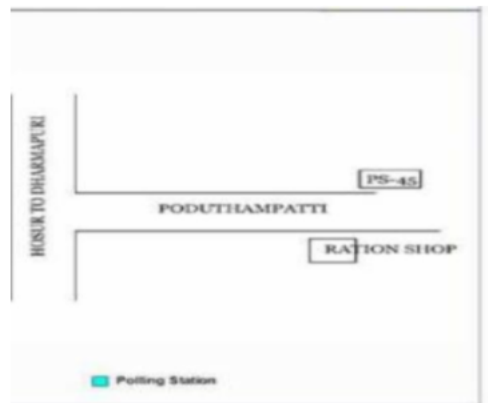

Google Map View

Polling Station Building Front View

Polling Station Front View

Cad View

Key MAP View

சட்டமன்றத் தொகுதியின் எண் மற்றும் பெயர் : 58-பென்னாகரம்

பிரிவு எண் மற்றும் பெயர் 1-பி. கொல்லஹள்ளி (வ.கி), சோமேனஹள்ளி (ஊ), வார்டு 3 பொடுத்தம்பட்டி