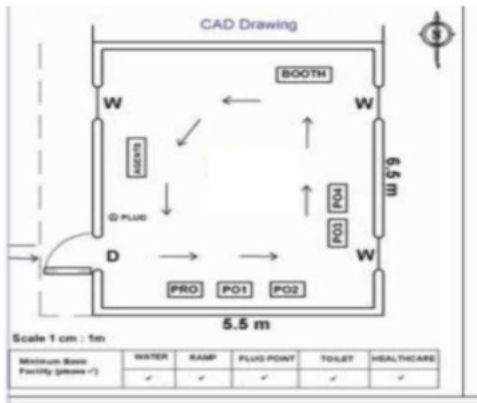

Google Map View

Polling Station Building Front View

Polling Station Front View

Cad View

Key MAP View

சட்டமன்றத் தொகுதியின் எண் மற்றும் பெயர் : 58-பென்னாகரம்

பிரிவு எண் மற்றும் பெயர் 1-பி. கொல்லஹள்ளி (வ.கி), சோமேனஹள்ளி (ஊ), வார்டு 3 பொடுத்தம்பட்டி